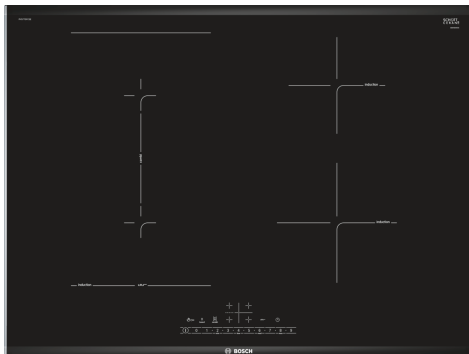

Sērija 6, Indukcijas plīts virsma, 70 cm, Melns, plīts virsma ar tērauda rāmi
PVS775FC5E

Papildu piederumi

- HEZ390090 Wok katls
- HEZ390210 Panna Ø 15 cm
- HEZ394301 Savienotājliete
- HEZ9ES100 :
- HEZ9FE280 :
- HEZ9SE040 :
- HEZ9SE060 :

CombiInduction plīts virsma uz kuras divām savienotajām gatavošanas zonā var novietot lielus, ovālus vai taisnstūra gatavošanas traukus.

- **DirectSelect:** precīza, vienkārša vēlamās gatavošanas zonas, jaudas līmeņa un papildu funkciju iestatīšana.
- **CombiZone:** apvieno divas indukcijas zonas, lai uzkarstētu liela izmēra katlus un pannas.
- **PerfectFry:** aizmirsti par piedegušu ēdienu.
- **PowerBoost:** līdz pat 50 % vairāk enerģijas, lai tava indukcijas plīts uzsiltu ātrāk.
- **Restart:** ja plīts virsma negaidīti izslēdzas, tiek saglabāts pēdējais iestatījums.

Tehniskā informācija

Produkta nosaukums/saime: Plīts riņķis
 Iebūvēts / Brīvi stāvošs: Iebūvēts
 Enerģijas pievade: Elektriskā
 Vienlaikus izmantojamo pozīciju skaits:4
 Nepieciešamais nišas izmērs uzstādīšanai (A x Pl x Dz): 51 x 560-560 x 490-500 mm
 Ierīces platums:710 mm
 Produkta izmēri:51 x 710 x 527 mm
 Iepakotā produkta izmēri (XxYxZ): 126 x 953 x 608 mm
 Neto svars: 9.8 kg
 Bruto svars: 13.5 kg
 Atlikušā siltuma indikators: jā
 Vadības paneļa novietojums: Priekšējais
 Pamatvirsmas materiāls: Keramika
 Virsmas krāsa: Melns, Nerūsējošais tērauds
 Rāmja krāsa: Nerūsējošais tērauds
 Strāvas vada garums: 110.0 cm
 EAN kods: 4242005088768
 Spriegums: 220-240 V
 Frekvence:50; 60 Hz

Sērija 6, Indukcijas plīts virsma, 70 cm, Melns, plīts virsma ar tērauda rāmi PVS775FC5E

CombiInduction plīts virsma uz kuras divām savienotajām gatavošanas zonā var novietot lielus, ovālus vai taisnstūra gatavošanas traukus.