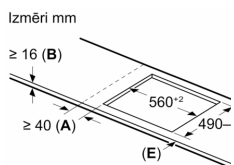

Tehniskā informācija

Produkta nosaukums/saime: Plīts riņķis
 Iebūvēts / Brīvi stāvošs: Iebūvēts
 Enerģijas pievade: Elektriskā
 Vienlaikus izmantojamo pozīciju skaits: 4
 Nepieciešamais nišas izmērs uzstādīšanai (A x Pl x Dz): 51 x 560-560 x 490-500 mm
 Ierīces platums: 592 mm
 Produkta izmēri: 51 x 592 x 522 mm
 Iepakotā produkta izmēri (XxYxZ): 126 x 753 x 608 mm
 Neto svars: 10.9 kg
 Bruto svars: 13.1 kg
 Atlikušā siltuma indikators: jā
 Vadības paneļa novietojums: Priekšējais
 Pamatvirsmas materiāls: Keramika
 Virsmas krāsa: Melns
 Strāvas vada garums: 110.0 cm
 EAN kods: 4242005361564
 Spriegums: 220-240 V
 Frekvence: 50; 60 Hz

Izmēri mm

C	D	E
585-600	50	≥ 35
> 600	≥ 50	≥ 50

A: Iebūves dziļun