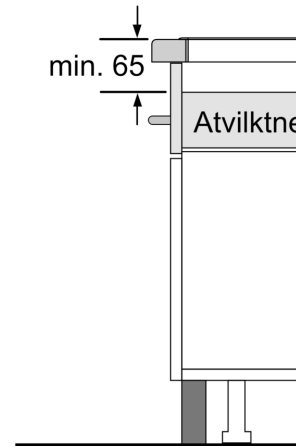

Uzstādīšana

- Izmērs (AxPxD mm): 51 x 592 x 522

- Nepieciešamais nišas izmērs uzstādīšanai (AxPxD mm) : 51 x 560 x (490–500)

- Min. darba virsmas biezums: 16 mm

- Savienojuma slodze: 6900 W

- PowerManagement funkcija: ļauj ierobežot maksimālo jaudas līmeni, ja tas nepieciešams (atkarīgs no elektroinstalācijas drošinātājiem).

- Vads: 1.1, pieslēguma kabeļa veids: Trīsfāzu

Sērija 4, Indukcijas plīts virsma, 60 cm, Melns, plīts virsma bez rāmja PVS611BB6E

① Jāparedz atvere ventilācijai