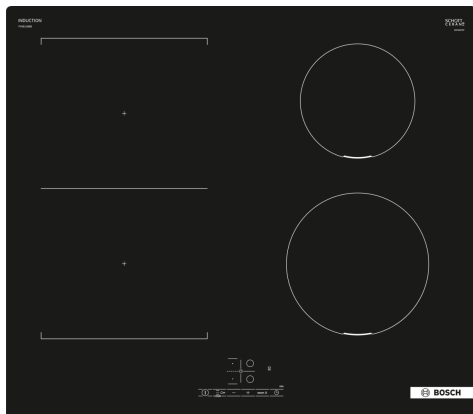

Sērija 4, Indukcijas plīts virsma, 60 cm, Melns, plīts virsma bez rāmja PVS611BB6E

Papildu piederumi

HEZ32WA00 :
 HEZ390090 Wok katls
 HEZ9ES100 :
 HEZ9FE280 :
 HEZ9SE040 :
 HEZ9SE060 :

CombiInduction plīts virsma uz kuras divām savienotajām gatavošanas zonā var novietot lielus, ovālus vai taisnstūra gatavošanas traukus.

- TouchSelect – vajadzīgās gatavošanas zonas izvēle un vienkārša vajadzīgā jaudas līmeņa iestatīšana.
- CombiZone: apvieno divas indukcijas zonas, lai uzkarsetu liela izmēra katlus un pannas.
- PowerBoost: līdz pat 50 % vairāk enerģijas, lai tava indukcijas plīts uzsiltu ātrāk.
- Restart: ja plīts virsma negaidīti izslēdzas, tiek saglabāts pēdējais iestatījums.
- Taimeris ar izslēgšanas funkciju izslēdz norādīto gatavošanas zonu, kad pagājis iestatītais laiks.

Tehniskā informācija

Produkta nosaukums/saime: Plīts riņķis
 Iebūvēts / Brīvi stāvošs: Iebūvēts
 Enerģijas pievade: Elektriskā
 Vienlaikus izmantojamo pozīciju skaits: 4
 Nepieciešamais nišas izmērs uzstādīšanai (A x Pl x Dz): 51 x 560-560 x 490-500 mm
 Ierīces platums: 592 mm
 Produkta izmēri: 51 x 592 x 522 mm
 Iepakotā produkta izmēri (XxYxZ): 126 x 753 x 608 mm
 Neto svars: 11.2 kg
 Bruto svars: 13.5 kg
 Atlikušā siltuma indikators: jā
 Vadības paneļa novietojums: Priekšējais
 Pamatvirsmas materiāls: Keramikā
 Virsmas krāsa: Melns
 Strāvas vada garums: 110.0 cm
 EAN kods: 4242005289899
 Spriegums: 220-240 V
 Frekvence: 50; 60 Hz

Sērija 4, Indukcijas plīts virsma, 60 cm, Melns, plīts virsma bez rāmja PVS611BB6E

CombiInduction plīts virsma uz kuras divām savienotajām gatavošanas zonā var novietot lielus, ovālus vai taisnstūra gatavošanas traukus.