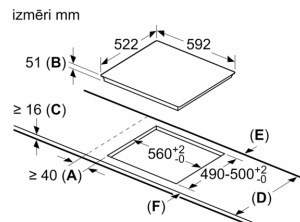

Uzstādīšana

- Izmērs (AxPxD mm): 51 x 592 x 522

- Nepieciešamais nišas izmērs uzstādīšanai (AxPxD mm) : 51 x 560 x (490–500)

- Min. darba virsmas biezums: 16 mm

- Savienojuma slodze: 6900 W

- PowerManagement funkcija: ļauj ierobežot maksimālo jaudas līmeni, ja tas nepieciešams (atkarīgs no elektroinstalācijas drošinātājiem).

- Vads: 1.1, pieslēguma kabeļa veids: Trīsfāzu

Sērija 4, Indukcijas plīts virsma, 60 cm, Melns, plīts virsma bez rāmja PVS611BB6E

① Jāparedz atvere ventilācijai