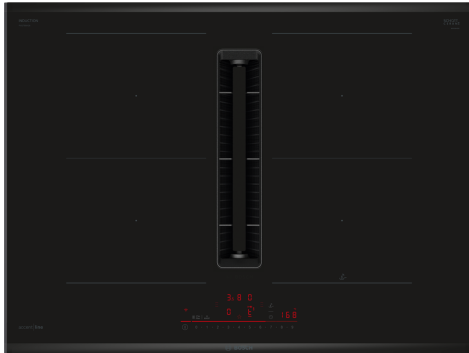

Sērija 6, Indukcijas plīts virsma ar integrētu ventilācijas sistēmu, 70 cm, plīts virsma ar tērauda rāmi PVQ795H26E

B

1 x Clean Air Plus smaku filtrs

HEZ9VDSM2 :, HEZ9VDSS1 :, HEZ9VDSS2 :, HEZ9VEDU0 :,
 HEZ9VRRCR1 :, HEZ9VRPD0 :, HEZ9VRPD1 :, HEZ9VRUDO :,
 HEZ32WA00 :, HEZ390090 Wok katls, HEZ9ES100 :, HEZ9FE280 :,
 HEZ9SE030 :, HEZ9VDSB1 :, HEZ9VDSB2 :, HEZ9VDSB3 :,
 HEZ9VDSB4 :, HEZ9VDSI0 :, HEZ9VDSI1 :, HEZ9VDSM1 :,
 HEZ9VDKR0 :, HEZ9VDKR1 :, HEZ9VDKR2 :, HEZ9SE040 :,
 HEZ9SE060 :, HEZ9VDKE1 :

Produkta nosaukums/saime: Plīts riņķis
 Iebūvēts / Brīvi stāvošs: Iebūvēts
 Enerģijas pievade: Elektriskā
 Nepieciešamais nišas izmērs uzstādīšanai (A x Pl x Dz): 223 x
 560-560 x 490-490 mm
 Ierīces platums: 710 mm
 Produkta izmēri: 223 x 710 x 527 mm
 Iepakotā produkta izmēri (XxYxZ): 431 x 950 x 672 mm
 Neto svars: 25.0 kg
 Bruto svars: 31.4 kg
 Atlikušā siltuma indikators: jā
 Vadības paneļa novietojums: Priekšējais
 Pamatvirsmas materiāls: Keramika
 Virsmas krāsa: Melns
 Strāvas vada garums: 110.0 cm
 Noplombēti degļi: Nē
 PowerBoost funkcija: Visas gatavošanas zonas
 2. sildelementa jauda (kW): 3.6 kW
 Ātruma iestatījumu skaits: 9-stage + 2 intensive
 Maksimālā gaisa nosūce: 500 m³/h
 Paaugstinātas pozīcijas izejas recirkulācija: 595.0 m³/h
 Maksimālā gaisa recirkulācija: 487 m³/h
 Paaugstinātas pozīcijas gaisa nosūkšanās: 622 m³/h
 Trokšņa līmenis: 69 dB(A) re 1 pW
 Smaku filtrs: Nē
 Spriegums: 220-240/380-415 V
 Frekvence: 50-60 Hz
 Iekļautie piederumi: 1 x Clean Air Plus smaku filtrs
 Atlikšanas režīmi: 30R_12E min