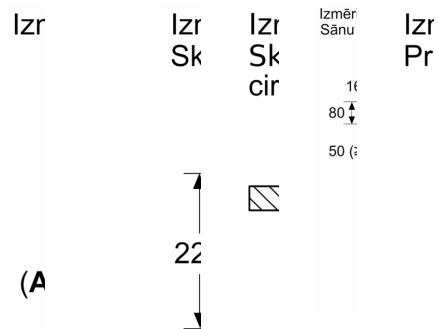

Dizains

- AccentLine dizains, Black anodized

- Bosch AccentLine ekskluzīva zonu druka: minimālistisks dizains, pateicoties zonu tumšajai drukai.

Drošība

- Divpakāpju atlikušā siltuma indikatori katrai sildzonai: norāda, kura

Sērija 6, Indukcijas plīts virsma ar integrētu ventilācijas sistēmu, 70 cm, plīts virsma ar tērauda rāmi PVQ795H26E

A:

A: