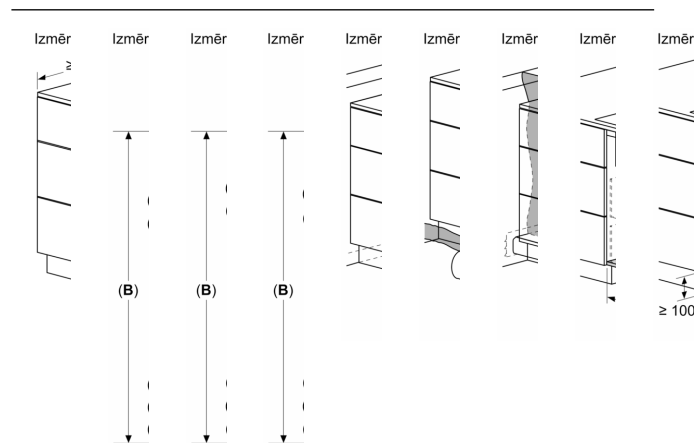

Dizains

- AccentLine dizains, Black anodized

- Bosch AccentLine ekskluzīva zonu druka: minimālistisks dizains, pateicoties zonu tumšajai drukai.

Drošība

- Divpakāpju atlikušā siltuma indikatori katrai sildzonai: norāda, kura

Sērija 6, Indukcijas plīts virsma ar integrētu ventilācijas sistēmu, 70 cm, plīts virsma ar tērauda rāmi PVQ795H26E

A:

A: