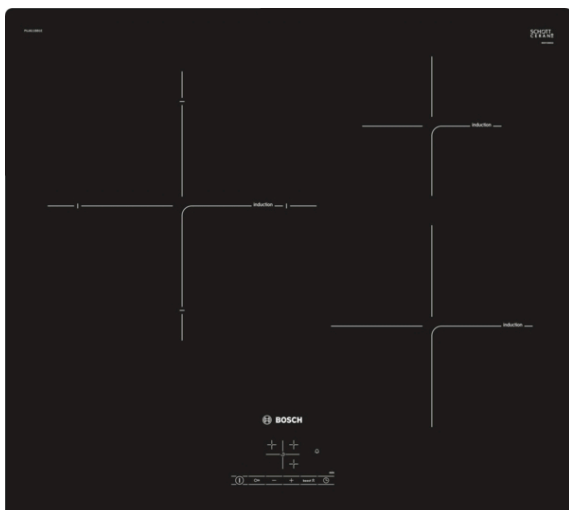

**Sērija 4, Indukcijas plīts virsma, 60 cm, plīts virsma bez rāmja
PUJ611BB1E**

Papildu piederumi

HEZ9SE040 :

HEZ9SE060 :

Indukcijas virsma ļauj gatavot ātri, tīri un droši, ar zemu enerģijas patēriņu.

- **TouchSelect** – vajadzīgās gatavošanas zonas izvēle un vienkārša vajadzīgā jaudas līmeņa iestatīšana.
- **PowerBoost**: līdz pat 50 % vairāk enerģijas, lai tava indukcijas plīts uzsiltu ātrāk.
- **Restart**: ja plīts virsma negaidīti izslēdzas, tiek saglabāts pēdējais iestatījums.
- **Taimeris** ar izslēgšanas funkciju izslēdz norādīto gatavošanas zonu, kad pagājis iestatītais laiks.
- **ChildLock**: bloķē vadības paneli, lai izvairītos no nejaušas izmaiņas iestatījumos.

Tehniskā informācija

Produkta nosaukums/saime : Plīts riņķis

Konstrukcijas veids : Iebūvējams

Enerģijas pievade : elektriskā

Vienlaikus izmantojamo pozīciju skaits : 3

Nepieciešamais nišas izmērs uzstādīšanai (A x Pl x Dz) : 51 x 560-560 x 490-500 mm

Produkta platums : 592 mm

Produkta izmēri : 51 x 592 x 522 mm

Iepakota produkta izmēri (a x pl x dz) : 126 x 753 x 603 mm

Neto svars : 17,8 kg

Bruto svars : 20,0 kg

Atlikušā siltuma norāde : Atsevišķs

Vadības paneļa novietojums : Plīts priekšpusē

Virsmas pamata materiāls : Stikla keramika

Virsmas krāsa : Melns

Strāvas vada garums : 110 cm

EAN kods : 4242002870700

Spriegums : 220-240 V

Frekvence : 50; 60 Hz

4 242002 870700