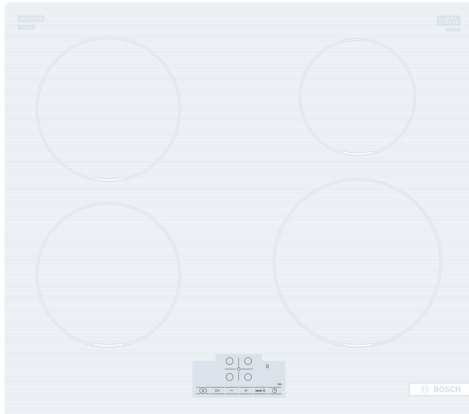

Sērija 4, Indukcijas plīts virsma, 60 cm, plīts virsma bez rāmja PUE612BB1J

Papildu piederumi

HEZ32WA00 :
 HEZ390090 Wok katls
 HEZ9ES100 :
 HEZ9FE280 :
 HEZ9SE030 :
 HEZ9SE040 :
 HEZ9SE060 :

Indukcijas virsma ļauj gatavot ātri, tīri un droši, ar zemu enerģijas patēriņu.

- **TouchSelect** – vajadzīgās gatavošanas zonas izvēle un vienkārša vajadzīgā jaudas līmeņa iestatīšana.
- **PowerBoost**: līdz pat 50 % vairāk enerģijas, lai tava indukcijas plīts uzsiltu ātrāk.
- **QuickStart**: sāciet gatavot uzreiz un izvēlieties vēlamo gatavošanas jaudas līmeni.
- **Restart**: ja plīts virsma negaidīti izslēdzas, tiek saglabāts pēdējais iestatījums.
- **Taimeris ar izslēgšanas funkciju** izslēdz norādīto gatavošanas zonu, kad pagājis iestatītais laiks.

Tehniskā informācija

Produkta nosaukums/saime: Plīts riņķis
 Iebūvēts / Brīvi stāvošs: Iebūvēts
 Enerģijas pievade:Elektriskā
 Vienlaikus izmantojamo pozīciju skaits:4
 Nepieciešamais nišas izmērs uzstādīšanai (A x Pl x Dz): 51 x 560-560 x 490-500 mm
 Ierīces platums:592 mm
 Produkta izmēri:51 x 592 x 522 mm
 Iepakotā produkta izmēri (XxYxZ): 130 x 750 x 600 mm
 Neto svars: 9.3 kg
 Bruto svars: 11.5 kg
 Atlikušā siltuma indikators: jā
 Vadības paneļa novietojums: Priekšējais
 Pamatvirsmas materiāls: Keramika
 Virsmas krāsa: Lazuriski balts
 Strāvas vada garums: 110.0 cm
 EAN kods: 4242005381401
 Spriegums: 220-240 V
 Frekvence: 50; 60 Hz