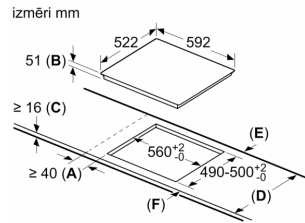

### Tehniskā informācija

Produkta nosaukums/saime: ..... Plīts riņķis  
 Iebūvēts / Brīvi stāvošs: ..... Iebūvēts  
 Enerģijas pievade: .....Elektriskā  
 Vienlaikus izmantojamo pozīciju skaits: .....4  
 Nepieciešamais nišas izmērs uzstādīšanai (A x Pl x Dz): 51 x 560-560 x 490-500 mm  
 Ierīces platums: .....592 mm  
 Produkta izmēri: .....51 x 592 x 522 mm  
 Iepakotā produkta izmēri (XxYxZ): ..... 126 x 753 x 603 mm  
 Neto svars: ..... 10.1 kg  
 Bruto svars: ..... 12.4 kg  
 Atlikušā siltuma indikators: ..... jā  
 Vadības paneļa novietojums: ..... Priekšējais  
 Pamatvirsmas materiāls: ..... Keramika  
 Virsmas krāsa: ..... Melns  
 Strāvas vada garums: .....110.0 cm  
 EAN kods: ..... 4242002870571  
 Spriegums: ..... 220-240 V  
 Frekvence: .....50; 60 Hz

**Sērija 6, Indukcijas plīts virsma, 60 cm, Melns, plīts virsma bez rāmja PUE611FB1E**

①  
Jāparedz  
atvere ventilācijai

Izmēri mm

Izmēri mm

- A:** Minimālais plīts virsmas izgriezuma attālums no sienas.  
**B:** Iegrimes dziļums.  
**C:** Attālums no darba virsmas līdz cepeškrāsns priekšējās daļas virsmai jābūt 30 mm. Skatiet cepeškrāsnij nepieciešamās vietas prasības.

Darba virsmai, kurā ir uzstādīta plīts virsma, jāiztur aptuveni 60 kg slodzi; ja nepieciešams, izmantotiet piemērotas balsta konstrukcijas.

D	E	F
585-600	50	≥ 35
> 600	≥ 50	≥ 50

Izmēri mm