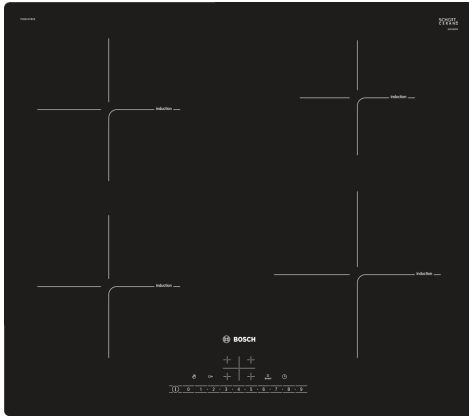

## Sērija 6, Indukcijas plīts virsma, 60 cm, Melns, plīts virsma bez rāmja PUE611FB1E