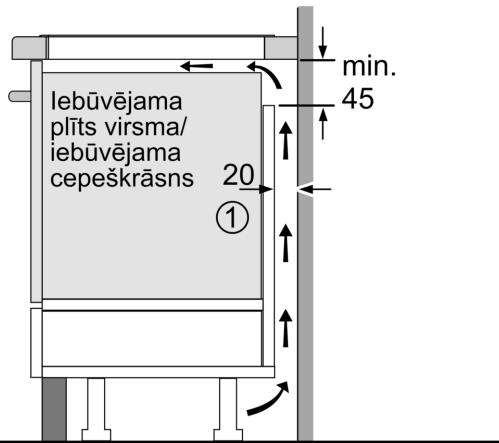

### Tehniskā informācija

Produkta nosaukums/saime: ..... Plīts riņķis  
 Iebūvēts / Brīvi stāvošs: ..... Iebūvēts  
 Enerģijas pievade: .....Elektriskā  
 Vienlaikus izmantojamo pozīciju skaits: .....4  
 Nepieciešamais nišas izmērs uzstādīšanai (A x Pl x Dz): 51 x 560-560 x 490-500 mm  
 Ierīces platums: .....592 mm  
 Produkta izmēri: .....51 x 592 x 522 mm  
 Iepakotā produkta izmēri (XxYxZ): ..... 126 x 753 x 603 mm  
 Neto svars: ..... 10.1 kg  
 Bruto svars: ..... 12.4 kg  
 Atlikušā siltuma indikators: ..... jā  
 Vadības paneļa novietojums: ..... Priekšējais  
 Pamatvirsmas materiāls: ..... Keramika  
 Virsmas krāsa: ..... Melns  
 Strāvas vada garums: .....110.0 cm  
 EAN kods: ..... 4242002870571  
 Spriegums: ..... 220-240 V  
 Frekvence: .....50; 60 Hz

**Sērija 6, Indukcijas plīts virsma, 60 cm, Melns, plīts virsma bez rāmja PUE611FB1E**

①  
Jāparedz  
atvere ventilācijai

Izmēri mm

Izmēri mm

- A:** Minimālais plīts virsmas izgriezuma attālums no sienas.  
**B:** Iegrimes dziļums.  
**C:** Attālums no darba virsmas līdz cepeškrāsns priekšējās daļas virsmai jābūt 30 mm. Skatiet cepeškrāsnij nepieciešamās vietas prasības.