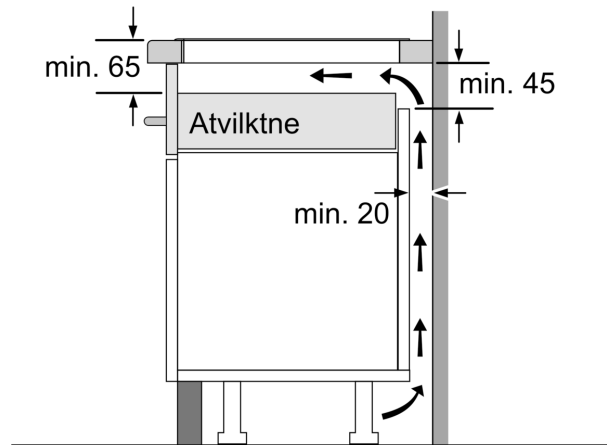

### Tehniskā informācija

Produkta nosaukums/saime: ..... Plīts riņķis  
 Iebūvēts / Brīvi stāvošs: ..... Iebūvēts  
 Enerģijas pievade: .....Elektriskā  
 Vienlaikus izmantojamo pozīciju skaits: .....4  
 Nepieciešamais nišas izmērs uzstādīšanai (A x Pl x Dz): 51 x 560-560 x 490-500 mm  
 Ierīces platums: .....592 mm  
 Produkta izmēri: .....51 x 592 x 522 mm  
 Iepakotā produkta izmēri (XxYxZ): ..... 126 x 753 x 603 mm  
 Neto svars: ..... 10.1 kg  
 Bruto svars: ..... 12.4 kg  
 Atlikušā siltuma indikators: ..... jā  
 Vadības paneļa novietojums: ..... Priekšējais  
 Pamatvirsmas materiāls: ..... Keramika  
 Virsmas krāsa: ..... Melns  
 Strāvas vada garums: .....110.0 cm  
 EAN kods: ..... 4242002870571  
 Spriegums: ..... 220-240 V  
 Frekvence: .....50; 60 Hz

**Sērija 6, Indukcijas plīts virsma, 60 cm, Melns, plīts virsma bez rāmja PUE611FB1E**

①  
Jāparedz  
atvere ventilācijai

Izmēri mm

Izmēri mm

- A:** Minimālais plīts virsmas izgriezuma attālums no sienas.  
**B:** Iegrimes dziļums.  
**C:** Attālums no darba virsmas līdz cepeškrāsns priekšējās daļas virsmai jābūt 30 mm. Skatiet cepeškrāsnij nepieciešamās vietas prasības.

Darba virsmai, kurā ir uzstādīta plīts virsma, jāiztur aptuveni 60 kg slodzi; ja nepieciešams, izmantotiet piemērotas balsta konstrukcijas.

D	E	F
585-600	50	≥ 35
> 600	≥ 50	≥ 50

Izmēri mm