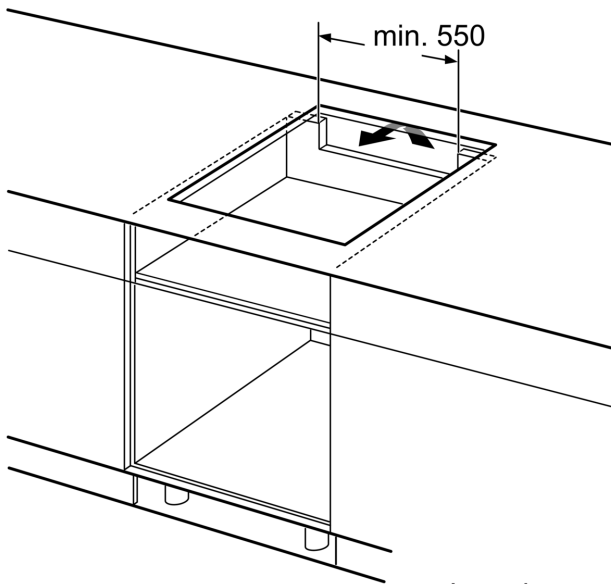

### Tehniskā informācija

Produkta nosaukums/saime: ..... Plīts riņķis  
 Iebūvēts / Brīvi stāvošs: ..... Iebūvēts  
 Enerģijas pievade: .....Elektriskā  
 Vienlaikus izmantojamo pozīciju skaits: .....4  
 Nepieciešamais nišas izmērs uzstādīšanai (A x Pl x Dz): 51 x 560-560 x 490-500 mm  
 Ierīces platums: .....592 mm  
 Produkta izmēri: .....51 x 592 x 522 mm  
 Iepakotā produkta izmēri (XxYxZ): ..... 126 x 753 x 603 mm  
 Neto svars: ..... 10.1 kg  
 Bruto svars: ..... 12.4 kg  
 Atlikušā siltuma indikators: ..... jā  
 Vadības paneļa novietojums: ..... Priekšējais  
 Pamatvirsmas materiāls: ..... Keramika  
 Virsmas krāsa: ..... Melns  
 Strāvas vada garums: .....110.0 cm  
 EAN kods: ..... 4242002870571  
 Spriegums: ..... 220-240 V  
 Frekvence: .....50; 60 Hz

**Sērija 6, Indukcijas plīts virsma, 60 cm, Melns, plīts virsma bez rāmja PUE611FB1E**

①  
Jāparedz  
atvere ventilācijai

Izmēri mm

Izmēri mm

- A:** Minimālais plīts virsmas izgriezuma attālums no sienas.  
**B:** Iegrimes dziļums.  
**C:** Attālums no darba virsmas līdz cepeškrāsns priekšējās daļas virsmai jābūt 30 mm. Skatiet cepeškrāsnij nepieciešamās vietas prasības.

Darba virsmai, kurā ir uzstādīta plīts virsma, jāiztur aptuveni 60 kg slodzi; ja nepieciešams, izmantotiet piemērotas balsta konstrukcijas.

D	E	F
585-600	50	≥ 35
> 600	≥ 50	≥ 50

Izmēri mm