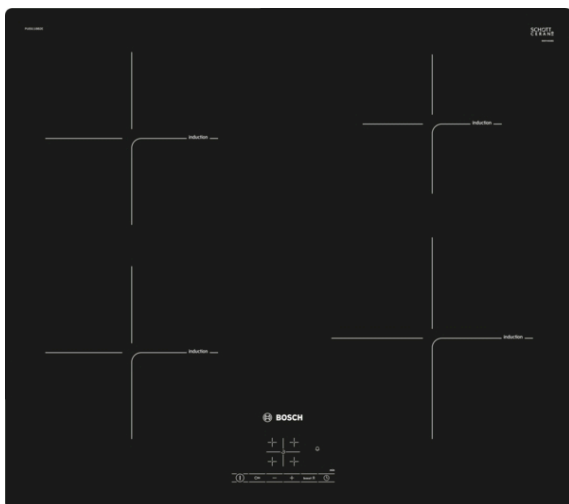

Sērija 4, Indukcijas plīts virsma, 60 cm, Melns, plīts virsma bez rāmja PUE611BB2E

Papildu piederumi

HEZ390090 : Wok katls
HEZ9SE040 :
HEZ9SE060 :

Indukcijas virsma ļauj gatavot ātri, tīri un droši, ar zemu enerģijas patēriņu.

- **TouchSelect** – vajadzīgās gatavošanas zonas izvēle un vienkārša vajadzīgā jaudas līmeņa iestatīšana.
- **PowerBoost**: līdz pat 50 % vairāk enerģijas, lai tava indukcijas plīts uzsiltu ātrāk.
- **Restart**: ja plīts virsma negaidīti izslēdzas, tiek saglabāts pēdējais iestatījums.
- Taimeris ar izslēgšanas funkciju izslēdz norādīto gatavošanas zonu, kad pagājis iestatītais laiks.
- **ChildLock**: bloķē vadības paneli, lai izvairītos no nejaušas izmaiņas iestatījumos.

Tehniskā informācija

Produkta nosaukums/saime : Plīts riņķis
Konstrukcijas veids : Iebūvējams
Enerģijas pievade : Elektriskā
Vienlaikus izmantojamo pozīciju skaits : 4
Nepieciešamais nišas izmērs uzstādīšanai (A x Pl x Dz) : 51 x 560-560 x 490-500 mm
Produkta platums : 592 mm
Produkta izmēri : 51 x 592 x 522 mm
Iepakota produkta izmēri (a x pl x dz) : 126 x 753 x 603 mm
Neto svars : 10,6 kg
Bruto svars : 12,8 kg
Atlikušā siltuma norāde : Atsevišķs
Vadības paneļa novietojums : Plīts priekšpusē
Virsmas pamata materiāls : Stikla keramika
Virsmas krāsa : Melns
Strāvas vada garums : 110,0 cm
EAN kods : 4242002870519
Spriegums : 220-240 V
Frekvence : 50; 60 Hz