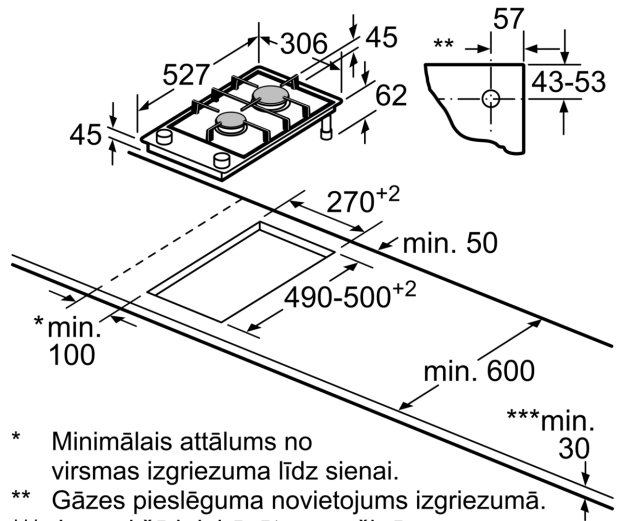

Ja divi vai vairāki elementi tiek uzstādīti viens otram blakus, ir nepieciešams viens vai vairāki uzstādīšanas komplekti (2 elementi – 1 komplekts, 3 elementi – 2 komplekti utt.)

Izgriezuma izmērs (X) atkarībā no kombinācijas (skat. kombināciju tabulu)

Izmēri mm
Domino kombinācijas iespējas ar attiecīgajiem iekārtas un griezumta izmēriem

Platuma tips:
Iekārtas platums:

	A	B	C	D	L	X		
2x30	306	306	-	-	-	-	612	576
1x30, 1x40	306	396	-	-	-	-	702	666
1x30, 1x60	306	606	-	-	-	-	912	876
1x30, 1x70*	306	710	-	-	-	-	1016	980
1x30, 1x80	306	816	-	-	-	-	1122	1086
1x30, 1x90	306	916	-	-	-	-	1222	1186
2x40	396	396	-	-	-	-	792	756
1x40, 1x60	396	606	-	-	-	-	1002	966
1x40, 1x70*	396	710	-	-	-	-	1106	1070
1x40, 1x80	396	816	-	-	-	-	1212	1176
1x40, 1x90	396	916	-	-	-	-	1312	1276
3x30	306	306	306	-	-	-	918	882
2x30, 1x40	306	306	396	-	-	-	1008	972
2x30, 1x60	306	306	606	-	-	-	1218	1182
2x30, 1x70*	306	306	710	-	-	-	1322	1286
2x30, 1x80	306	306	816	-	-	-	1428	1392
2x30, 1x90	306	306	916	-	-	-	1528	1492
1x30, 2x40	306	396	396	-	-	-	1098	1062
1x30, 1x40, 1x60	306	396	606	-	-	-	1308	1272
1x30, 1x40, 1x70*	306	396	710	-	-	-	1412	1376
1x30, 1x40, 1x80	306	396	816	-	-	-	1518	1482
1x30, 1x40, 1x90	306	396	916	-	-	-	1618	1582
2x40, 1x60	396	396	606	-	-	-	1398	1362
4x30	306	306	306	306	-	-	1224	1188
3x30, 1x40	306	306	306	396	-	-	1314	1278
1x30, 1x75	306	750	-	-	-	-	1056	1020
1x40, 1x75	396	750	-	-	-	-	1146	1110
2x30, 1x75	306	306	750	-	-	-	1362	1326
1x30, 1x40, 1x75	306	396	750	-	-	-	1452	1416

* Nav iespējams indukcijas plīts virsmas ar izmēru 70 cm

Izmēri mm
Montāžas komplekts (HEZ394301),
paredzēts Domino

B: Atkarībā no izgriezuma dziļuma

- * Minimālais attālums no virsmas izgriezuma līdz sienai.
- ** Gāzes pieslēguma novietojums izgriezumā.
- *** Ja apakšā ir iebūvēta cepeškrāsns, jāparedz vairāk vietas; skat. cepeškrāsns uzstādīšanas prasības.

Izmēri (mm)