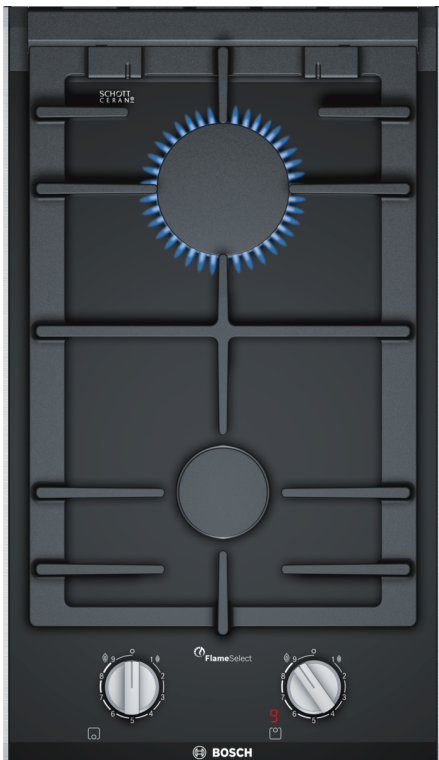

**Sērija 8, Domino gāzes plīts virsma,
30 cm, Stikla keramika, Melns
PRB3A6D70**

Papildu piederumi

HEZ394301 Savienotājliste
HEZ298105 :
HEZ298114 :

**Domino gāzes plīts virsma ar FlameSelect
– lieliski pagatavotas maltītes, pateicoties
deviņiem precīzi definētiem jaudas
līmeņiem.**

- **FlameSelect:** pateicoties deviņiem definētiem līmeņiem, precīzi noregulē gāzes liesmu.
- **Digitālais ekrāns ērti un droši rāda izvēlēto jaudas līmeni un siltumu.**
- **Vieglāka plīts virsmas tīrīšana, pateicoties trauku turētājiem, kurus drīkst mazgāt trauku mazgājamā mašīnā.**
- **Lietā čuguna katliņu turētājs: stingrai un stabilai gatavošanas trauku novietošanai.**
- **Gatava biometānam: gāzes plīti tagad vari darbināt arī ar atjaunojamo biometāna gāzi.**

Sērija 8, Domino gāzes plīts virsma, 30 cm, Stikla keramika, Melns PRB3A6D70

Domino gāzes plīts virsma ar FlameSelect – lieliski pagatavotas maltītes, pateicoties deviņiem precīzi definētiem jaudas līmeņiem.

Dizains

- Stikla keramika, melns
- Škaut.priekš+aizmug.sānu prof., alumīnijs, pulēts
- Čuguna katlu balsti
- BSH plakana deglis: elegants degļa dizains ar maz detaļām

Lietošanas ērtums

- FlameSelect: precīzi pielāgo liesmu, pateicoties deviņiem precīzi definētiem jaudas līmeņiem.
- TopControl Ciparu displejs: redzams izvēlētais jaudas līmenis un siltums
- Katlu balstus drīkst mazgāt trauku mazgājamā mašīnā
- Zobena veida regulators: priekšpusē viegli un ērti lietojamas grozāmpogas.
- Aizdedze ar vadības slēdzi: vienkārši piespiediet un pagrieziet grozāmpogu, lai iegūtu liesmu