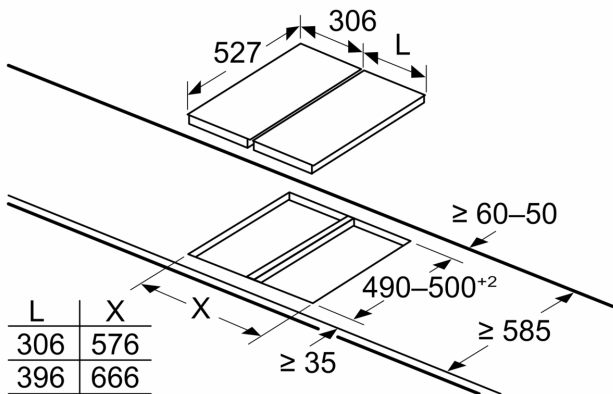

**Sērija 8, Domino gāzes plīts virsma,
30 cm, Stikla keramika, Melns
PRB3A6D70**

Izmēri mm

Ja divi vai vairāki elementi tiek uzstādīti viens otram blakus, ir nepieciešams viens vai vairāki uzstādīšanas komplekti (2 elementi – 1 komplekts, 3 elementi – 2 komplekti utt.)

Izmēri mm