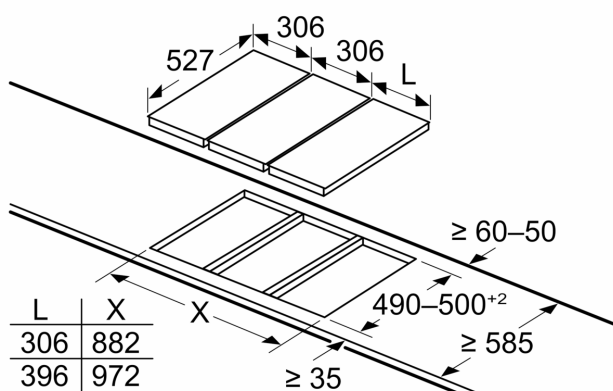

Izmēri mm

Uzstādot divas Domino iekārtas tieši blakus sildvirsmi, ir nepieciešami divi montāžas komplekti (HEZ394301)

Izmēri mm

Uzstādot divas Domino iekārtas tieši blakus sildvirsmi, ir nepieciešami divi montāžas komplekti (HEZ394301)

Izmēri mm

Ja divi vai vairāki elementi tiek uzstādīti viens otram blakus, ir nepieciešams viens vai vairāki uzstādīšanas komplekti (2 elementi – 1 komplekts, 3 elementi – 2 komplekti utt.)

Izmēri mm
Attēls Domino kombināciju tabulai ar atbilstošajām ierīcēm un izgriezumu izmēriem