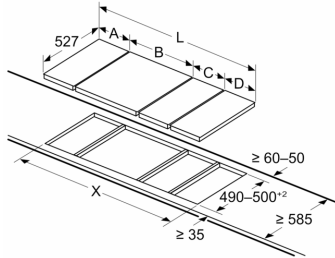

Izmēri mm

Uzstādot divas Domino iekārtas tieši blakus sildvirsmi, ir nepieciešami divi montāžas komplekti (HEZ394301)

Izmēri mm

Uzstādot divas Domino iekārtas tieši blakus sildvirsmi, ir nepieciešami divi montāžas komplekti (HEZ394301)

Izmēri mm

Ja divi vai vairāki elementi tiek uzstādīti viens otram blakus, ir nepieciešams viens vai vairāki uzstādīšanas komplekti (2 elementi – 1 komplekts, 3 elementi – 2 komplekti utt.)

Izmēri mm
Attēls Domino kombināciju tabulai ar atbilstošajām ierīcēm un izgriezumu izmēriem

Izmēri mm
Domino kombinācijas iespējas ar attiecīgajiem iekārtas un griezumta izmēriem

Platuma tips:
Iekārtas platums:

	A	B	C	D	L	X		
2x30	306	306	-	-	-	-	612	576
1x30, 1x40	306	396	-	-	-	-	702	666
1x30, 1x60	306	606	-	-	-	-	912	876
1x30, 1x70*	306	710	-	-	-	-	1016	980
1x30, 1x80	306	816	-	-	-	-	1122	1086
1x30, 1x90	306	916	-	-	-	-	1222	1186
2x40	396	396	-	-	-	-	792	756
1x40, 1x60	396	606	-	-	-	-	1002	966
1x40, 1x70*	396	710	-	-	-	-	1106	1070
1x40, 1x80	396	816	-	-	-	-	1212	1176
1x40, 1x90	396	916	-	-	-	-	1312	1276
3x30	306	306	306	-	-	-	918	882
2x30, 1x40	306	306	396	-	-	-	1008	972
2x30, 1x60	306	306	606	-	-	-	1218	1182
2x30, 1x70*	306	306	710	-	-	-	1322	1286
2x30, 1x80	306	306	816	-	-	-	1428	1392
2x30, 1x90	306	306	916	-	-	-	1528	1492
1x30, 2x40	306	396	396	-	-	-	1098	1062
1x30, 1x40, 1x60	306	396	606	-	-	-	1308	1272
1x30, 1x40, 1x70*	306	396	710	-	-	-	1412	1376
1x30, 1x40, 1x80	306	396	816	-	-	-	1518	1482
1x30, 1x40, 1x90	306	396	916	-	-	-	1618	1582
2x40, 1x60	396	396	606	-	-	-	1398	1362
4x30	306	306	306	306	-	-	1224	1188
3x30, 1x40	306	306	306	396	-	-	1314	1278
1x30, 1x75	306	750	-	-	-	-	1056	1020
1x40, 1x75	396	750	-	-	-	-	1146	1110
2x30, 1x75	306	306	750	-	-	-	1362	1326
1x30, 1x40, 1x75	306	396	750	-	-	-	1452	1416