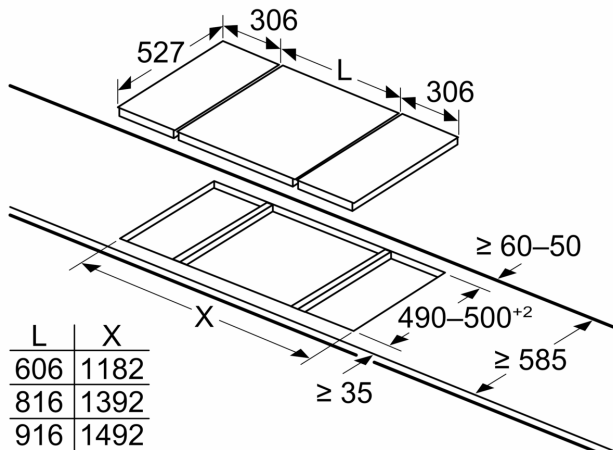

Uzstādot divas Domino iekārtas tieši blakus sildvirsmi, ir nepieciešami divi montāžas komplekti (HEZ394301)

Izmēri mm