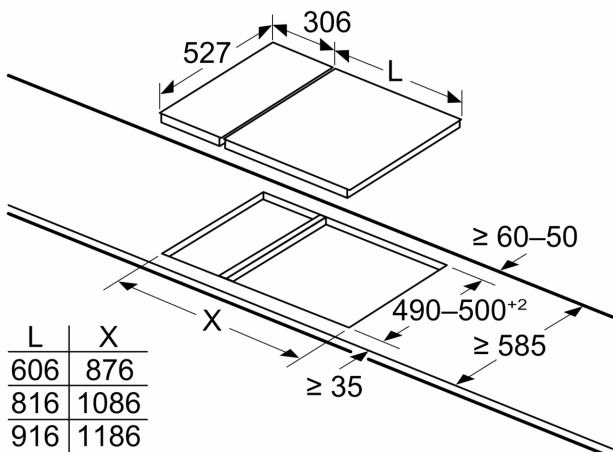

Drošība

- Termoelektriska gāzes kontrole novērš nevēlamu gāzes noplūdi, liesmai nodziestot.
- Divkāršs: rāda, kuri degļi un katliņu turētāji ir karsti.

Uzstādīšana (gāzes veidi un izmēri)

- Lietošanai ar Dabas gāze H 25 mbar (HU)
- Šķidrā gāze G30 37 mbar (PL)
- Lietošanai ar dabasgāzi iestatījums H/E/(L) 20 mbar
- Šķidrās gāzes uzgaļi (28-30/37 mbar) komplektā. Uzgaļu komplekti lietošanai ar cita veida gāzi jāpasūta atsevišķi, izmantojot klientu servisu. Uzgaļu maiņas gadījumā, lūdzu, sazinieties ar klientu servisu.
- Produkta izmērs (AxPxD mm): 47 x 306 x 527
- Nepieciešamais nišas izmērs uzstādīšanai (AxPxD mm) : 45 x 270 x (490–502)
- Min. darba virsmas biezums: 30 mm
- Tīkla vads: 1 m
- Pieslēguma jauda: 4.7 kW

**Sērija 8, Domino gāzes plīts virsma,
30 cm, Stikla keramika, Melns
PRB3A6D70**

Izmēri mm

Ja divi vai vairāki elementi tiek uzstādīti viens otram blakus, ir nepieciešams viens vai vairāki uzstādīšanas komplekti (2 elementi – 1 komplekts, 3 elementi – 2 komplekti utt.)

Izmēri mm

Uzstādot divas Domino iekārtas tieši blakus sildvirsmi, ir nepieciešami divi montāžas komplekti (HEZ394301)

Izmēri mm

Uzstādot divas Domino iekārtas tieši blakus sildvirsmi, ir nepieciešami divi montāžas komplekti (HEZ394301)