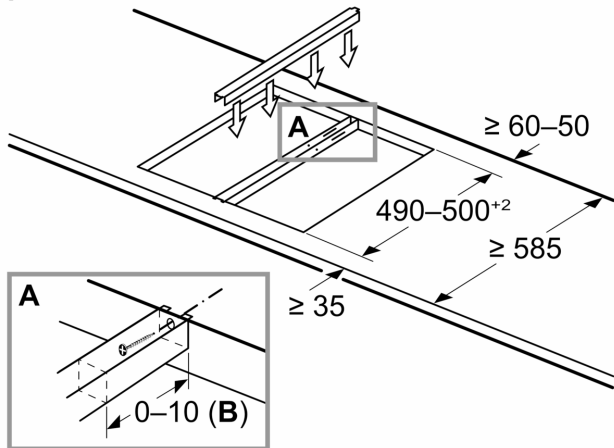

Ja divi vai vairāki elementi tiek uzstādīti viens otram blakus, ir nepieciešams viens vai vairāki uzstādīšanas komplekti (2 elementi – 1 komplekts, 3 elementi – 2 komplekti utt.)

Izgriezuma izmērs (X) atkarībā no kombinācijas (skat. kombināciju tabulu)

Izmēri mm
Domino kombinācijas iespējas ar attiecīgajiem iekārtas un griezumta izmēriem

Platuma tips:
Iekārtas platums:

	A	B	C	D	L	X		
2x30	306	306	-	-	-	-	612	576
1x30, 1x40	306	396	-	-	-	-	702	666
1x30, 1x60	306	606	-	-	-	-	912	876
1x30, 1x70*	306	710	-	-	-	-	1016	980
1x30, 1x80	306	816	-	-	-	-	1122	1086
1x30, 1x90	306	916	-	-	-	-	1222	1186
2x40	396	396	-	-	-	-	792	756
1x40, 1x60	396	606	-	-	-	-	1002	966
1x40, 1x70*	396	710	-	-	-	-	1106	1070
1x40, 1x80	396	816	-	-	-	-	1212	1176
1x40, 1x90	396	916	-	-	-	-	1312	1276
3x30	306	306	306	-	-	-	918	882
2x30, 1x40	306	306	396	-	-	-	1008	972
2x30, 1x60	306	306	606	-	-	-	1218	1182
2x30, 1x70*	306	306	710	-	-	-	1322	1286
2x30, 1x80	306	306	816	-	-	-	1428	1392
2x30, 1x90	306	306	916	-	-	-	1528	1492
1x30, 2x40	306	396	396	-	-	-	1098	1062
1x30, 1x40, 1x60	306	396	606	-	-	-	1308	1272
1x30, 1x40, 1x70*	306	396	710	-	-	-	1412	1376
1x30, 1x40, 1x80	306	396	816	-	-	-	1518	1482
1x30, 1x40, 1x90	306	396	916	-	-	-	1618	1582
2x40, 1x60	396	396	606	-	-	-	1398	1362
4x30	306	306	306	306	-	-	1224	1188
3x30, 1x40	306	306	306	396	-	-	1314	1278
1x30, 1x75	306	750	-	-	-	-	1056	1020
1x40, 1x75	396	750	-	-	-	-	1146	1110
2x30, 1x75	306	306	750	-	-	-	1362	1326
1x30, 1x40, 1x75	306	396	750	-	-	-	1452	1416

* Nav iespējams indukcijas plīts virsmas ar izmēru 70 cm

Izmēri mm
Montāžas komplekts (HEZ394301),
paredzēts Domino

B: Atkarībā no izgriezuma dziļuma

- * Minimālais attālums no virsmas izgriezuma līdz sienai.
- ** Gāzes pieslēguma novietojums izgriezumā.
- *** Ja apakšā ir iebūvēta cepeškrāsns, jāparedz vairāk vietas; skat. cepeškrāsns uzstādīšanas prasības.