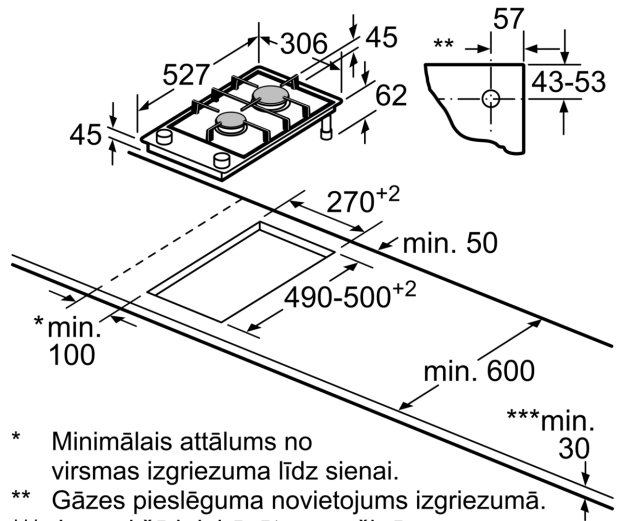

Ja divi vai vairāki elementi tiek uzstādīti viens otram blakus, ir nepieciešams viens vai vairāki uzstādīšanas komplekti (2 elementi – 1 komplekts, 3 elementi – 2 komplekti utt.)

Izgriezuma izmērs (X) atkarībā no kombinācijas (skat. kombināciju tabulu)

Izmēri mm
Domino kombinācijas iespējas ar attiecīgajiem iekārtas un griezumta izmēriem

Platuma tips:
Iekārtas platums:

	A	B	C	D	L	X		
2x30	306	306	-	-	-	-	612	576
1x30, 1x40	306	396	-	-	-	-	702	666
1x30, 1x60	306	606	-	-	-	-	912	876
1x30, 1x70*	306	710	-	-	-	-	1016	980
1x30, 1x80	306	816	-	-	-	-	1122	1086
1x30, 1x90	306	916	-	-	-	-	1222	1186
2x40	396	396	-	-	-	-	792	756
1x40, 1x60	396	606	-	-	-	-	1002	966
1x40, 1x70*	396	710	-	-	-	-	1106	1070
1x40, 1x80	396	816	-	-	-	-	1212	1176
1x40, 1x90	396	916	-	-	-	-	1312	1276
3x30	306	306	306	-	-	-	918	882
2x30, 1x40	306	306	396	-	-	-	1008	972
2x30, 1x60	306	306	606	-	-	-	1218	1182
2x30, 1x70*	306	306	710	-	-	-	1322	1286
2x30, 1x80	306	306	816	-	-	-	1428	1392
2x30, 1x90	306	306	916	-	-	-	1528	1492
1x30, 2x40	306	396	396	-	-	-	1098	1062
1x30, 1x40, 1x60	306	396	606	-	-	-	1308	1272
1x30, 1x40, 1x70*	306	396	710	-	-	-	1412	1376
1x30, 1x40, 1x80	306	396	816	-	-	-	1518	1482
1x30, 1x40, 1x90	306	396	916	-	-	-	1618	1582
2x40, 1x60	396	396	606	-	-	-	1398	1362
4x30	306	306	306	306	-	-	1224	1188
3x30, 1x40	306	306	306	396	-	-	1314	1278
1x30, 1x75	306	750	-	-	-	-	1056	1020
1x40, 1x75	396	750	-	-	-	-	1146	1110
2x30, 1x75	306	306	750	-	-	-	1362	1326
1x30, 1x40, 1x75	306	396	750	-	-	-	1452	1416

* Nav iespējams indukcijas plīts virsmai ar izmēru 70 cm

Izmēri mm
Montāžas komplekts (HEZ394301),
paredzēts Domino

B: Atkarībā no izgriezuma dziļuma

- * Minimālais attālums no virsmas izgriezuma līdz sienai.
- ** Gāzes pieslēguma novietojums izgriezumā.
- *** Ja apakšā ir iebūvēta cepeškrāsns, jāparedz vairāk vietas; skat. cepeškrāsns uzstādīšanas prasības.

Izmēri (mm)