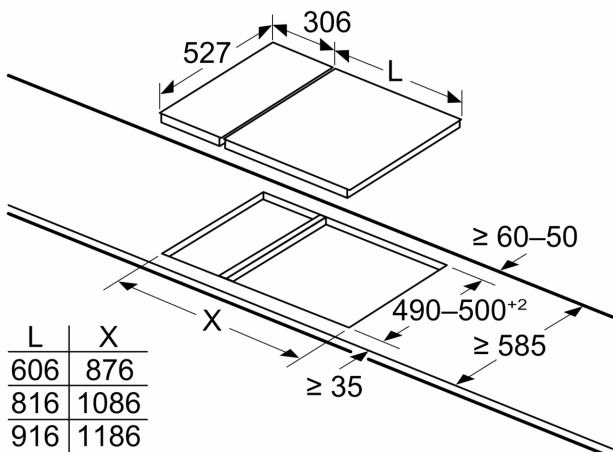

Drošība

- Termoelektriska gāzes kontrole novērš nevēlamu gāzes noplūdi, liesmai nodziestot.

Uzstādīšana (gāzes veidi un izmēri)

- Lietošanai ar Dabas gāze L/LL G25/20mbar(DE)
- dabas gāzeH/E 20mbar,E+ 20/25m Dabas gāze H 25 mbar (HU)
Dabas gāze L 25 mbar (NL) Šķidrā gāzeG30,31 28-30/37mbar
Šķidrā gāze G30 37 mbar (PL) Šķidrā gāze 50 mbar
- Lietošanai ar dabasgāzi iestatījums H/E/(L) 20 mbar
- Šķidrās gāzes uzgaļi (28-30/37 mbar) komplektā. Uzgaļu komplekti lietošanai ar cita veida gāzi jāpasūta atsevišķi, izmantojot klientu servisu. Uzgaļu maiņas gadījumā, lūdzu, sazinieties ar klientu servisu.
- Produkta izmērs (AxPxD mm): 47 x 306 x 527
- Nepieciešamais nišas izmērs uzstādīšanai (AxPxD mm) : 45 x 270 x (490–502)
- Min. darba virsmas biezums: 30 mm
- Tīkla vads: 1.5 m
- Pieslēguma jauda: 4.7 kW

**Sērija 8, Domino gāzes plīts virsma,
30 cm, Keramika, Melns
PRB3A6B70**

Izmēri mm

Ja divi vai vairāki elementi tiek uzstādīti viens otram blakus, ir nepieciešams viens vai vairāki uzstādīšanas komplekti (2 elementi – 1 komplekts, 3 elementi – 2 komplekti utt.)

Izmēri mm

Uzstādot divas Domino iekārtas tieši blakus sildvirsmi, ir nepieciešami divi montāžas komplekti (HEZ394301)

Izmēri mm

Uzstādot divas Domino iekārtas tieši blakus sildvirsmi, ir nepieciešami divi montāžas komplekti (HEZ394301)