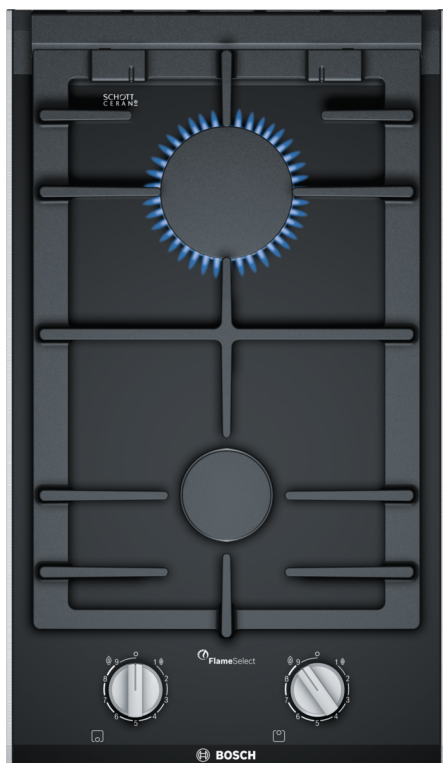

**Sērija 8, Domino gāzes plīts virsma,
30 cm, Keramika, Melns
PRB3A6B70**

Papildu piederumi

HEZ298105 :
HEZ298114 :
HEZ394301 Savienotājliste

**Domino gāzes plīts virsma ar FlameSelect
– lieliski pagatavotas maltītes, pateicoties
deviņiem precīzi definētiem jaudas
līmeņiem.**

- **FlameSelect:** pateicoties deviņiem definētiem līmeņiem, precīzi noregulē gāzes liesmu.
- **Vieglāka plīts virsmas tīrīšana,** pateicoties trauku turētājiem, kurus drīkst mazgāt trauku mazgājamā mašīnā.
- **Lietā čuguna katliņu turētājs:** stingrai un stabilai gatavošanas trauku novietošanai.
- **Gatava biometānam:** gāzes plīti tagad vari darbināt arī ar atjaunojamo biometāna gāzi.
- **Smailes grozāmpogas:** ergonomiskai vadībai.

Sērija 8, Domino gāzes plīts virsma, 30 cm, Keramika, Melns PRB3A6B70

Domino gāzes plīts virsma ar FlameSelect – lieliski pagatavotas maltītes, pateicoties deviņiem precīzi definētiem jaudas līmeņiem.

Dizains