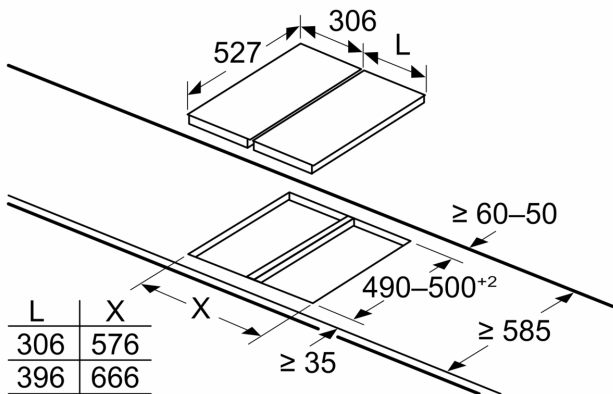

Drošība

- Termoelektriska gāzes kontrole novērš nevēlamu gāzes noplūdi, liesmai nodziestot.

Uzstādīšana (gāzes veidi un izmēri)

- Lietošanai ar Dabas gāze L/LL G25/20mbar(DE)
- dabas gāzeH/E 20mbar,E+ 20/25m Dabas gāze H 25 mbar (HU)
Dabas gāze L 25 mbar (NL) Šķidrā gāzeG30,31 28-30/37mbar
Šķidrā gāze G30 37 mbar (PL) Šķidrā gāze 50 mbar
- Lietošanai ar dabasgāzi iestatījums H/E/(L) 20 mbar
- Šķidrās gāzes uzgaļi (28-30/37 mbar) komplektā. Uzgaļu komplekti lietošanai ar cita veida gāzi jāpasūta atsevišķi, izmantojot klientu servisu. Uzgaļu maiņas gadījumā, lūdzu, sazinieties ar klientu servisu.
- Produkta izmērs (AxPxD mm): 47 x 306 x 527
- Nepieciešamais nišas izmērs uzstādīšanai (AxPxD mm) : 45 x 270 x (490–502)
- Min. darba virsmas biezums: 30 mm
- Tīkla vads: 1.5 m
- Pieslēguma jauda: 4.7 kW

**Sērija 8, Domino gāzes plīts virsma,
30 cm, Keramika, Melns
PRB3A6B70**

Izmēri mm

Ja divi vai vairāki elementi tiek uzstādīti viens otram blakus, ir nepieciešams viens vai vairāki uzstādīšanas komplekti (2 elementi – 1 komplekts, 3 elementi – 2 komplekti utt.)