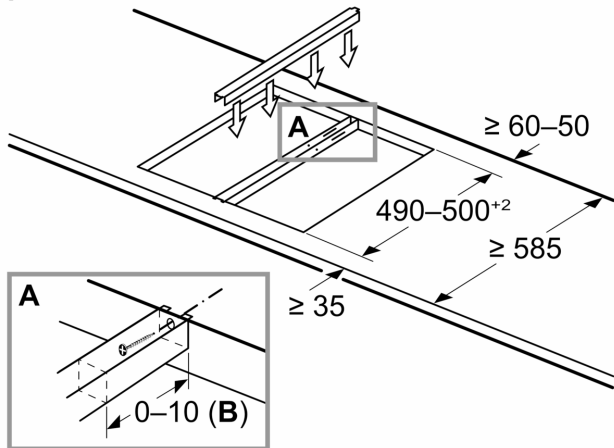

Ja divi vai vairāki elementi tiek uzstādīti viens otram blakus, ir nepieciešams viens vai vairāki uzstādīšanas komplekti (2 elementi – 1 komplekts, 3 elementi – 2 komplekti utt.)

Izgriezuma izmērs (X) atkarībā no kombinācijas (skat. kombināciju tabulu)

Izmēri mm
Domino kombinācijas iespējas ar attiecīgajiem iekārtas un griezumta izmēriem

Platuma tips:
Iekārtas platums:

	A	B	C	D	L	X		
2x30	306	306	-	-	-	-	612	576
1x30, 1x40	306	396	-	-	-	-	702	666
1x30, 1x60	306	606	-	-	-	-	912	876
1x30, 1x70*	306	710	-	-	-	-	1016	980
1x30, 1x80	306	816	-	-	-	-	1122	1086
1x30, 1x90	306	916	-	-	-	-	1222	1186
2x40	396	396	-	-	-	-	792	756
1x40, 1x60	396	606	-	-	-	-	1002	966
1x40, 1x70*	396	710	-	-	-	-	1106	1070
1x40, 1x80	396	816	-	-	-	-	1212	1176
1x40, 1x90	396	916	-	-	-	-	1312	1276
3x30	306	306	306	-	-	-	918	882
2x30, 1x40	306	306	396	-	-	-	1008	972
2x30, 1x60	306	306	606	-	-	-	1218	1182
2x30, 1x70*	306	306	710	-	-	-	1322	1286
2x30, 1x80	306	306	816	-	-	-	1428	1392
2x30, 1x90	306	306	916	-	-	-	1528	1492
1x30, 2x40	306	396	396	-	-	-	1098	1062
1x30, 1x40, 1x60	306	396	606	-	-	-	1308	1272
1x30, 1x40, 1x70*	306	396	710	-	-	-	1412	1376
1x30, 1x40, 1x80	306	396	816	-	-	-	1518	1482
1x30, 1x40, 1x90	306	396	916	-	-	-	1618	1582
2x40, 1x60	396	396	606	-	-	-	1398	1362
4x30	306	306	306	306	-	-	1224	1188
3x30, 1x40	306	306	306	396	-	-	1314	1278
1x30, 1x75	306	750	-	-	-	-	1056	1020
1x40, 1x75	396	750	-	-	-	-	1146	1110
2x30, 1x75	306	306	750	-	-	-	1362	1326
1x30, 1x40, 1x75	306	396	750	-	-	-	1452	1416

* Nav iespējams indukcijas plīts virsmai ar izmēru 70 cm

Izmēri mm
Montāžas komplekts (HEZ394301),
paredzēts Domino

B: Atkarībā no izgriezuma dziļuma

- * Minimālais attālums no virsmas izgriezuma līdz sienai.
- ** Gāzes pieslēguma novietojums izgriezumā.
- *** Ja apakšā ir iebūvēta cepeškrāsns, jāparedz vairāk vietas; skat. cepeškrāsns uzstādīšanas prasības.