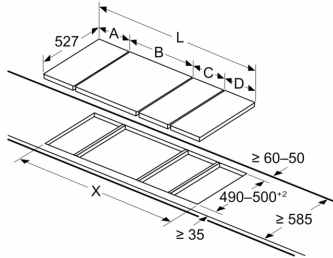

Izmēri mm

Uzstādot divas Domino iekārtas tieši blakus sildvirsmi, ir nepieciešami divi montāžas komplekti (HEZ394301)

Izmēri mm

Ja divi vai vairāki elementi tiek uzstādīti viens otram blakus, ir nepieciešams viens vai vairāki uzstādīšanas komplekti (2 elementi – 1 komplekts, 3 elementi – 2 komplekti utt.)

Izmēri mm
Attēls Domino kombināciju tabulai ar atbilstošajām ierīcēm un izgriezumu izmēriem

Ja divi vai vairāki elementi tiek uzstādīti viens otram blakus, ir nepieciešams viens vai vairāki uzstādīšanas komplekti (2 elementi – 1 komplekts, 3 elementi – 2 komplekti utt.)

Izgriezuma izmērs (X) atkarībā no kombinācijas (skat. kombināciju tabulu)

Izmēri mm
Domino kombinācijas iespējas ar attiecīgajiem iekārtas un griezuma izmēriem

Platuma tips:
Iekārtas platums:

	A	B	C	D	L	X		
2x30	306	306	-	-	-	-	612	576
1x30, 1x40	306	396	-	-	-	-	702	666
1x30, 1x60	306	606	-	-	-	-	912	876
1x30, 1x70*	306	710	-	-	-	-	1016	980
1x30, 1x80	306	816	-	-	-	-	1122	1086
1x30, 1x90	306	916	-	-	-	-	1222	1186
2x40	396	396	-	-	-	-	792	756
1x40, 1x60	396	606	-	-	-	-	1002	966
1x40, 1x70*	396	710	-	-	-	-	1106	1070
1x40, 1x80	396	816	-	-	-	-	1212	1176
1x40, 1x90	396	916	-	-	-	-	1312	1276
3x30	306	306	306	-	-	-	918	882
2x30, 1x40	306	306	396	-	-	-	1008	972
2x30, 1x60	306	306	606	-	-	-	1218	1182
2x30, 1x70*	306	306	710	-	-	-	1322	1286
2x30, 1x80	306	306	816	-	-	-	1428	1392
2x30, 1x90	306	306	916	-	-	-	1528	1492
1x30, 2x40	306	396	396	-	-	-	1098	1062
1x30, 1x40, 1x60	306	396	606	-	-	-	1308	1272
1x30, 1x40, 1x70*	306	396	710	-	-	-	1412	1376
1x30, 1x40, 1x80	306	396	816	-	-	-	1518	1482
1x30, 1x40, 1x90	306	396	916	-	-	-	1618	1582
2x40, 1x60	396	396	606	-	-	-	1398	1362
4x30	306	306	306	306	-	-	1224	1188
3x30, 1x40	306	306	306	396	-	-	1314	1278
1x30, 1x75	306	750	-	-	-	-	1056	1020
1x40, 1x75	396	750	-	-	-	-	1146	1110
2x30, 1x75	306	306	750	-	-	-	1362	1326
1x30, 1x40, 1x75	306	396	750	-	-	-	1452	1416