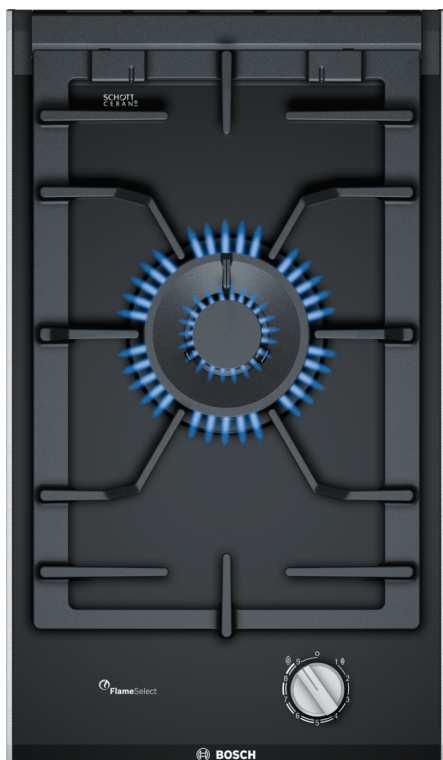

**Sērija 8, Domino gāzes plīts virsma,
30 cm, Stikla keramika, Melns
PRA3A6B70**

**Domino gāzes plīts virsma ar FlameSelect
– lieliski pagatavotas maltītes, pateicoties
deviņiem precīzi definētiem jaudas
līmeņiem.**

- **FlameSelect:** pateicoties deviņiem definētiem līmeņiem, precīzi noregulē gāzes liesmu.
- **DualFlame deglis ar diviem jaudas režīmiem – ātrai ūdens uzvārīšanai vai lēnai, vienmērigai vārīšanai.**
- **Vieglāka plīts virsmas tīrīšana, pateicoties trauku turētājiem, kurus drīkst mazgāt trauku mazgājamā mašīnā.**
- **Lietā čuguna katliņu turētājs: stingrai un stabilai gatavošanas trauku novietošanai.**
- **Gatava biometānam: gāzes plīti tagad vari darbināt arī ar atjaunojamo biometāna gāzi.**

Iekļautie piederumi

1 x Wok pannas atbalsta gredzens

Papildu piederumi

HEZ298105 :

HEZ298113 :

HEZ394301 Savienotājliste

Sērija 8, Domino gāzes plīts virsma, 30 cm, Stikla keramika, Melns PRA3A6B70

Domino gāzes plīts virsma ar FlameSelect – lieliski pagatavotas maltītes, pateicoties deviņiem precīzi definētiem jaudas līmeņiem.