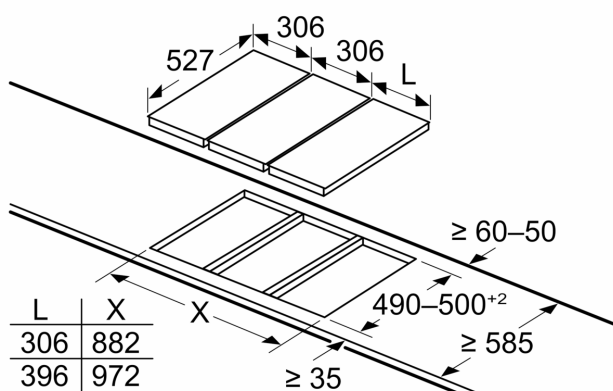

Izmēri mm

Ja divi vai vairāki elementi tiek uzstādīti viens otram blakus, ir nepieciešams viens vai vairāki uzstādīšanas komplekti (2 elementi – 1 komplekts, 3 elementi – 2 komplekti utt.)

Izmēri mm

Uzstādot divas Domino iekārtas tieši blakus sildvirsmi, ir nepieciešami divi montāžas komplekti (HEZ394301)

Izmēri mm

Uzstādot divas Domino iekārtas tieši blakus sildvirsmi, ir nepieciešami divi montāžas komplekti (HEZ394301)

Izmēri mm

Ja divi vai vairāki elementi tiek uzstādīti viens otram blakus, ir nepieciešams viens vai vairāki uzstādīšanas komplekti (2 elementi – 1 komplekts, 3 elementi – 2 komplekti utt.)