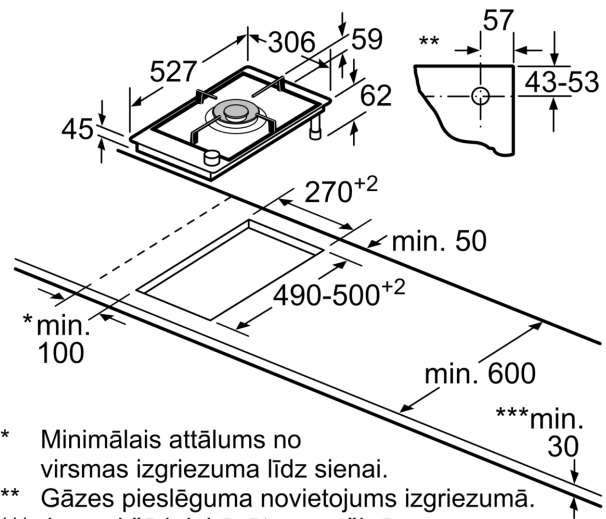

Izmēri mm
Attēls Domino kombināciju tabulai ar atbilstošajām ierīcēm un izgriezumu izmēriem

Ja divi vai vairāki elementi tiek uzstādīti viens otram blakus, ir nepieciešams viens vai vairāki uzstādīšanas komplekti (2 elementi – 1 komplekts, 3 elementi – 2 komplekti utt.)

Izgriezuma izmērs (X) atkarībā no kombinācijas (skat. kombināciju tabulu)

Izmēri mm
Domino kombinācijas iespējas ar attiecīgajiem iekārtas un griezuma izmēriem

Platuma tips:
Iekārtas platums:

	A	B	C	D	L	X		
2x30	306	306	-	-	-	-	612	576
1x30, 1x40	306	396	-	-	-	-	702	666
1x30, 1x60	306	606	-	-	-	-	912	876
1x30, 1x70*	306	710	-	-	-	-	1016	980
1x30, 1x80	306	816	-	-	-	-	1122	1086
1x30, 1x90	306	916	-	-	-	-	1222	1186
2x40	396	396	-	-	-	-	792	756
1x40, 1x60	396	606	-	-	-	-	1002	966
1x40, 1x70*	396	710	-	-	-	-	1106	1070
1x40, 1x80	396	816	-	-	-	-	1212	1176
1x40, 1x90	396	916	-	-	-	-	1312	1276
3x30	306	306	306	-	-	-	918	882
2x30, 1x40	306	306	396	-	-	-	1008	972
2x30, 1x60	306	306	606	-	-	-	1218	1182
2x30, 1x70*	306	306	710	-	-	-	1322	1286
2x30, 1x80	306	306	816	-	-	-	1428	1392
2x30, 1x90	306	306	916	-	-	-	1528	1492
1x30, 2x40	306	396	396	-	-	-	1098	1062
1x30, 1x40, 1x60	306	396	606	-	-	-	1308	1272
1x30, 1x40, 1x70*	306	396	710	-	-	-	1412	1376
1x30, 1x40, 1x80	306	396	816	-	-	-	1518	1482
1x30, 1x40, 1x90	306	396	916	-	-	-	1618	1582
2x40, 1x60	396	396	606	-	-	-	1398	1362
4x30	306	306	306	306	-	-	1224	1188
3x30, 1x40	306	306	306	396	-	-	1314	1278
1x30, 1x75	306	750	-	-	-	-	1056	1020
1x40, 1x75	396	750	-	-	-	-	1146	1110
2x30, 1x75	306	306	750	-	-	-	1362	1326
1x30, 1x40, 1x75	306	396	750	-	-	-	1452	1416

* Nav iespējams indukcijas plīts virsmai ar izmēru 70 cm

Izmēri mm
Montāžas komplekts (HEZ394301),
paredzēts Domino

B: Atkarībā no izgriezuma dziļuma

- * Minimālais attālums no virsmas izgriezuma līdz sienai.
- ** Gāzes pieslēguma novietojums izgriezumā.
- *** Ja apakšā ir iebūvēta cepeškrāsns, jāparedz vairāk vietas; skat. cepeškrāsns uzstādīšanas prasības.

Izmēri (mm)