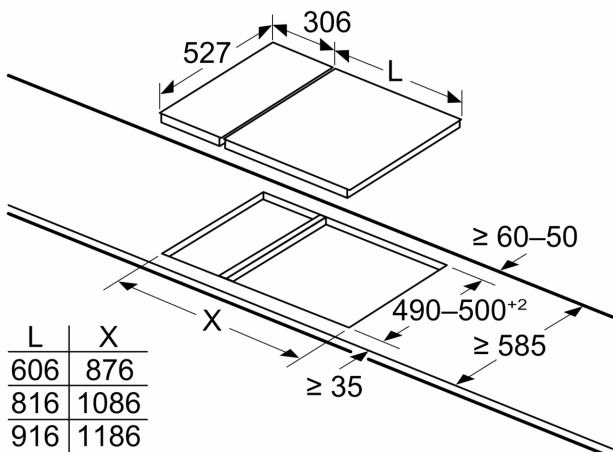

Izmēri mm

Ja divi vai vairāki elementi tiek uzstādīti viens otram blakus, ir nepieciešams viens vai vairāki uzstādīšanas komplekti (2 elementi – 1 komplekts, 3 elementi – 2 komplekti utt.)

Izmēri mm

Uzstādot divas Domino iekārtas tieši blakus sildvirsmi, ir nepieciešami divi montāžas komplekti (HEZ394301)

Izmēri mm

Uzstādot divas Domino iekārtas tieši blakus sildvirsmi, ir nepieciešami divi montāžas komplekti (HEZ394301)

Izmēri mm

Ja divi vai vairāki elementi tiek uzstādīti viens otram blakus, ir nepieciešams viens vai vairāki uzstādīšanas komplekti (2 elementi – 1 komplekts, 3 elementi – 2 komplekti utt.)