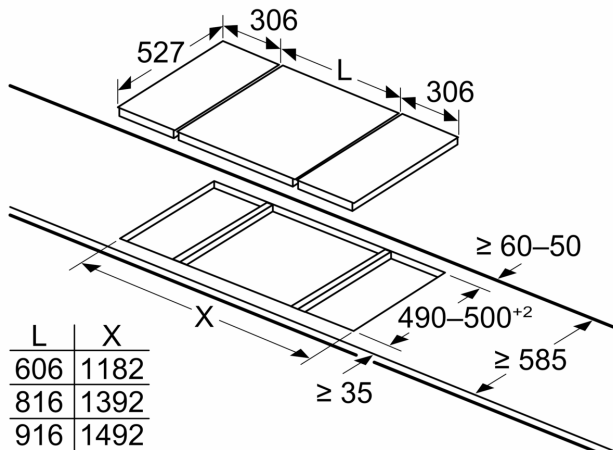

- Termoelektriska gāzes kontrole novērš nevēlamu gāzes noplūdi, liesmai nodziestot.

Uzstādīšana (gāzes veidi un izmēri)

- Lietošanai ar Dabas gāze L/LL G25/20mbar(DE)
- dabas gāzeH/E 20mbar,E+ 20/25m Dabas gāze H 25 mbar (HU)
Dabas gāze L 25 mbar (NL) Šķidrā gāzeG30,31 28-30/37mbar
Šķidrā gāze G30 37 mbar (PL) Šķidrā gāze 50 mbar
- Lietošanai ar dabasgāzi iestatījums H/E/(L) 20 mbar
- Šķidrās gāzes uzgaļi (28-30/37 mbar) komplektā. Uzgaļu komplekti lietošanai ar cita veida gāzi jāpasūta atsevišķi, izmantojot klientu servisu. Uzgaļu maiņas gadījumā, lūdzu, sazinieties ar klientu servisu.
- Produkta izmērs (AxPxD mm): 59 x 306 x 527
- Nepieciešamais nišas izmērs uzstādīšanai (AxPxD mm) : 45 x 270 x (490–502)
- Min. darba virsmas biezums: 30 mm
- Tīkla vads: 1 m
- Pieslēguma jauda: 6.1 kW

Izmēri mm

Ja divi vai vairāki elementi tiek uzstādīti viens otram blakus, ir nepieciešams viens vai vairāki uzstādīšanas komplekti (2 elementi – 1 komplekts, 3 elementi – 2 komplekti utt.)

Izmēri mm

Uzstādot divas Domino iekārtas tieši blakus sildvirsmi, ir nepieciešami divi montāžas komplekti (HEZ394301)