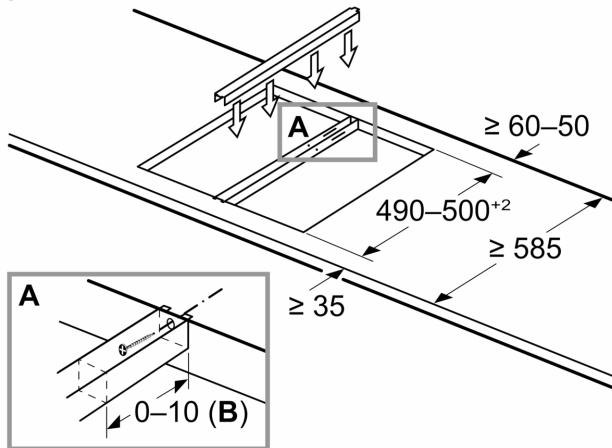

Izmēri mm
Attēls Domino kombināciju tabulai ar atbilstošajām ierīcēm un izgriezumu izmēriem

Ja divi vai vairāki elementi tiek uzstādīti viens otram blakus, ir nepieciešams viens vai vairāki uzstādīšanas komplekti (2 elementi – 1 komplekts, 3 elementi – 2 komplekti utt.)

Izgriezuma izmērs (X) atkarībā no kombinācijas (skat. kombināciju tabulu)

Izmēri mm
Domino kombinācijas iespējas ar attiecīgajiem iekārtas un griezuma izmēriem

Platuma tips:
Iekārtas platums:

	A	B	C	D	L	X		
2x30	306	306	-	-	-	-	612	576
1x30, 1x40	306	396	-	-	-	-	702	666
1x30, 1x60	306	606	-	-	-	-	912	876
1x30, 1x70*	306	710	-	-	-	-	1016	980
1x30, 1x80	306	816	-	-	-	-	1122	1086
1x30, 1x90	306	916	-	-	-	-	1222	1186
2x40	396	396	-	-	-	-	792	756
1x40, 1x60	396	606	-	-	-	-	1002	966
1x40, 1x70*	396	710	-	-	-	-	1106	1070
1x40, 1x80	396	816	-	-	-	-	1212	1176
1x40, 1x90	396	916	-	-	-	-	1312	1276
3x30	306	306	306	-	-	-	918	882
2x30, 1x40	306	306	396	-	-	-	1008	972
2x30, 1x60	306	306	606	-	-	-	1218	1182
2x30, 1x70*	306	306	710	-	-	-	1322	1286
2x30, 1x80	306	306	816	-	-	-	1428	1392
2x30, 1x90	306	306	916	-	-	-	1528	1492
1x30, 2x40	306	396	396	-	-	-	1098	1062
1x30, 1x40, 1x60	306	396	606	-	-	-	1308	1272
1x30, 1x40, 1x70*	306	396	710	-	-	-	1412	1376
1x30, 1x40, 1x80	306	396	816	-	-	-	1518	1482
1x30, 1x40, 1x90	306	396	916	-	-	-	1618	1582
2x40, 1x60	396	396	606	-	-	-	1398	1362
4x30	306	306	306	306	-	-	1224	1188
3x30, 1x40	306	306	306	396	-	-	1314	1278
1x30, 1x75	306	750	-	-	-	-	1056	1020
1x40, 1x75	396	750	-	-	-	-	1146	1110
2x30, 1x75	306	306	750	-	-	-	1362	1326
1x30, 1x40, 1x75	306	396	750	-	-	-	1452	1416

* Nav iespējams indukcijas plīts virsmai ar izmēru 70 cm

Izmēri mm
Montāžas komplekts (HEZ394301),
paredzēts Domino

B: Atkarībā no izgriezuma dziļuma

- * Minimālais attālums no virsmas izgriezuma līdz sienai.
- ** Gāzes pieslēguma novietojums izgriezumā.
- *** Ja apakšā ir iebūvēta cepeškrāsns, jāparedz vairāk vietas; skat. cepeškrāsns uzstādīšanas prasības.

Izmēri (mm)