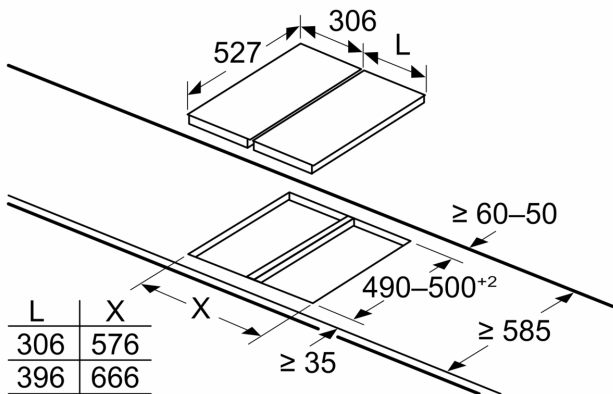

- Termoelektriska gāzes kontrole novērš nevēlamu gāzes noplūdi, liesmai nodziestot.

Uzstādīšana (gāzes veidi un izmēri)

- Lietošanai ar Dabas gāze L/LL G25/20mbar(DE)
- dabas gāzeH/E 20mbar,E+ 20/25m Dabas gāze H 25 mbar (HU)
Dabas gāze L 25 mbar (NL) Šķidrā gāzeG30,31 28-30/37mbar
Šķidrā gāze G30 37 mbar (PL) Šķidrā gāze 50 mbar
- Lietošanai ar dabasgāzi iestatījums H/E/(L) 20 mbar
- Šķidrās gāzes uzgaļi (28-30/37 mbar) komplektā. Uzgaļu komplekti lietošanai ar cita veida gāzi jāpasūta atsevišķi, izmantojot klientu servisu. Uzgaļu maiņas gadījumā, lūdzu, sazinieties ar klientu servisu.
- Produkta izmērs (AxPxD mm): 59 x 306 x 527
- Nepieciešamais nišas izmērs uzstādīšanai (AxPxD mm) : 45 x 270 x (490–502)
- Min. darba virsmas biezums: 30 mm
- Tīkla vads: 1 m
- Pieslēguma jauda: 6.1 kW

Izmēri mm

Ja divi vai vairāki elementi tiek uzstādīti viens otram blakus, ir nepieciešams viens vai vairāki uzstādīšanas komplekti (2 elementi – 1 komplekts, 3 elementi – 2 komplekti utt.)

Izmēri mm

Uzstādot divas Domino iekārtas tieši blakus sildvirsmi, ir nepieciešami divi montāžas komplekti (HEZ394301)