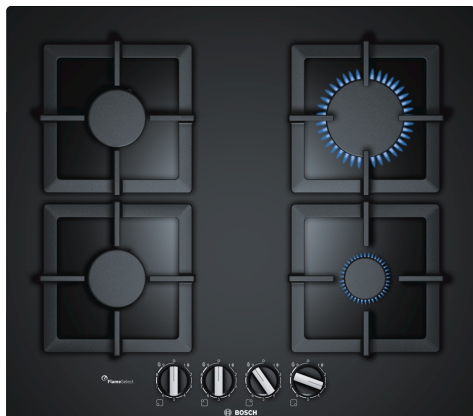

**Sērija 6, Gāzes plīts virsma, 60 cm,
Rūdīts stikls, Melns
PPP6A6B20**

Papildu piederumi

HEZ298105 :
HEZ298114 :

**Rūdītā stikla gāzes plīts virsma ar
FlameSelect – lieliski pagatavotas
maltītes, pateicoties deviņiem precīzi
definētiem jaudas līmeņiem.**

- **FlameSelect:** pateicoties deviņiem definētiem līmeņiem, precīzi noregulē gāzes liesmu.
- **Piemērota uzstādīšanai vienā līmenī ar darba virsmu vai nedaudz virs tās.**
- **Lietā čuguna turētāji drošai un stabilai katlu un pannu turēšanai.**
- **Gatava biometānam:** gāzes plīti tagad vari darbināt arī ar atjaunojamo biometāna gāzi.
- **Smailes grozāmpogas: ergonomiskai vadībai.**

Tehniskā informācija

Produkta nosaukums/saime:Gāzes plīts virsma
Iebūvēts / Brīvi stāvošs:Iebūvēts
Enerģijas pievade:Gāzes
Vienlaikus izmantojamo pozīciju skaits:4
Kontroles iestatījumu ierīču veids: Zobena veida regulators
Nepieciešamais nišas izmērs uzstādīšanai (A x Pl x Dz): 45 x 560-562
x 480-492 mm
Ierīces platums:590 mm
Produkta izmēri:58 x 590 x 520 mm
Iepakotā produkta izmēri (XxYxZ): 141 x 651 x 578 mm
Neto svars: 14.1 kg
Bruto svars: 15.0 kg
Atlikušā siltuma indikators: bez
Vadības paneļa novietojums: Priekšējais
Pamatvirsmas materiāls: Rūdīts stikls
Virsmas krāsa: Melns
Rāmja krāsa: Melns
Strāvas vada garums: 100.0 cm
EAN kods: 4242002914848
Gāzes pieslēguma kategorija: 7500 W
Drošinātāju aizsardzība: 3 A
Spriegums: 220-240 V
Frekvence:60; 50 Hz

Dizains

- rūdīts stikls, melns
- bez rāmja: uzstādiēt plīts virsmu vienā līmenī ar darba virsmu vai nedaudz virs tās
- Vienas pannas balsti, čuguns

Lietošanas ērtums

- FlameSelect: precīzi pielāgo liesmu, pateicoties deviņiem precīzi definētiem jaudas līmeņiem.
- Zobena veida regulators: priekšpusē viegli un ērti lietojamas grozāmpogas.
- Aizdedze ar vadības slēdzi: vienkārši piespiediet un pagrieziet grozāmpogu, lai iegūtu liesmu