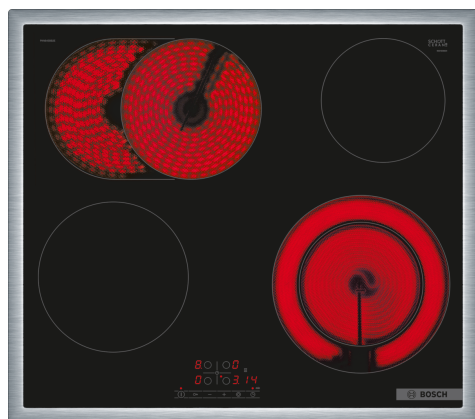

Sērija 4, Elektriskā plīts virsma, 60 cm, Melns, plīts virsma ar tērauda rāmi

PKN645BB2E

Papildu piederumi

HEZ32WA00 :
 HEZ390090 Wok katls
 HEZ392617 :
 HEZ9FE280 :
 HEZ9SE030 :

Stikla keramikas plīts virsma: īpaši viegla ēdiena gatavošana un virsmas tīrīšana.

- TouchSelect – vajadzīgās gatavošanas zonas izvēle un vienkārša vajadzīgā jaudas līmeņa iestatīšana.
- RoasterZone – papildu gatavošanas zona, kuru var ieslēgt, ja izmanto lielākus cepšanas traukus, piemēram, cepešpannas.
- 21 cm gatavošanas zona: paplašināma gatavošanas zona.
- Tērauda rāmis – zems nerūsējošā tērauda rāmis ap plīts virsmu nevainojami iekļaujas jau esošā darba virsmas izzāģējumā.
- Restart: ja plīts virsma negaidīti izslēdzas, tiek saglabāts pēdējais iestatījums.

Tehniskā informācija

Produkta nosaukums/saime: Plīts riņķis
 Iebūvēts / Brīvi stāvošs: Iebūvēts
 Enerģijas pievade: Elektriskā
 Vienlaikus izmantojamo pozīciju skaits: 4
 Nepieciešamais nišas izmērs uzstādīšanai (A x Pl x Dz): 48 x 560-560 x 490-500 mm
 Ierīces platums: 583 mm
 Produkta izmēri: 48 x 583 x 513 mm
 Iepakotā produkta izmēri (XxYxZ): 100 x 750 x 590 mm
 Neto svars: 7.9 kg
 Bruto svars: 8.7 kg
 Atlikušā siltuma indikators: jā
 Vadības paneļa novietojums: Priekšējais
 Pamatvirsmas materiāls: Keramikā
 Virsmas krāsa: Melns, Nerūsējošais tērauds
 Rāmja krāsa: Nerūsējošais tērauds
 EAN kods: 4242005283484
 Spriegums: 220-240 V
 Frekvence: 50; 60 Hz

Kombinējamas gatavošanas zonas

- Ring zone roaster: izmantojiet cepešpannas uz paplašināmās gatavošanas zonas.
- Dubultā gatavošanas zona, Ring zone roaster: daudzveidīgāka izmantošana, kombinējot gatavošanas zonas vienā lielā zonā, lai novietotu mazus katliņus un lielus gatavošanas traukus.
- Gatavošanas zona priekšpusē pa kreisi: 180 mm, 2 kW
- Gatavošanas zona aizmugurē pa kreisi: 170, 265 mm, 1.8 kW
- Gatavošanas zona aizmugurē pa labi: 145 mm, 1.2 kW
- Gatavošanas zona priekšpusē pa labi: 145, 210 mm, 1 kW