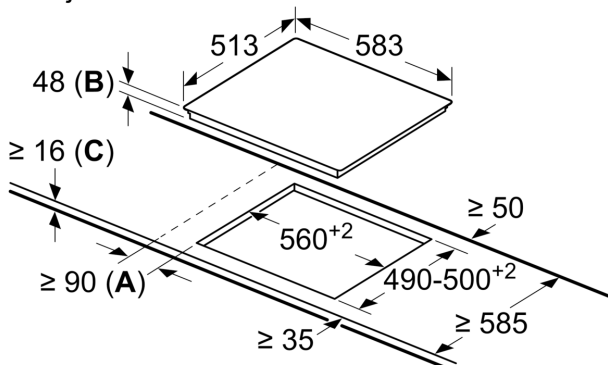

Sērija 4, Elektriskā plīts virsma, 60 cm, Melns, plīts virsma ar tērauda rāmi

PKN645BB2E

mērijumi mm

- **A:** Minimālais attālums no sienas līdz izzāgētā laukuma plītij.
- **B:** legremdēšanas dziļums
- **C:** Ar apakšā uzstādītū krāsni min. 20, iespējams vairāk; skatīt prasības attiecībā uz krāsni nepieciešamo telpu.