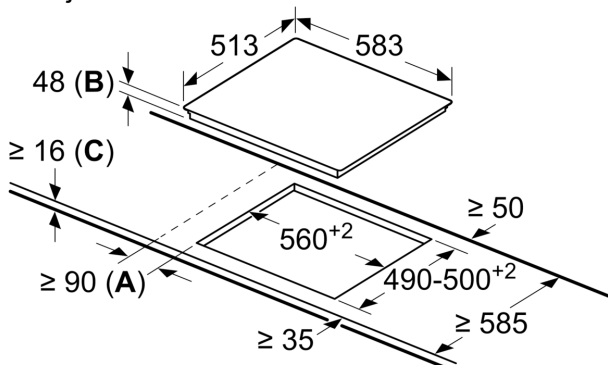

Tehniskā informācija

Produkta nosaukums/saime: Plīts riņķis
 Iebūvēts / Brīvi stāvošs: Iebūvēts
 Enerģijas pievade:Elektriskā
 Vienlaikus izmantojamo pozīciju skaits:4
 Nepieciešamais nišas izmērs uzstādīšanai (A x Pl x Dz): 48 x 560-560 x 490-500 mm
 Platums:583 mm
 Produkta izmēri:48 x 583 x 513 mm
 Iepakota produkta izmēri (a x pl x dz):100 x 750 x 590 mm
 Neto svars: 7.8 kg
 Bruto svars: 8.6 kg
 Atlikušā siltuma norāde: Atsevišķs
 Vadības paneļa novietojums:Plīts priekšpuse
 Virsmas pamata materiāls: Stikla keramika
 Virsmas krāsa: Melns, nerūsējošais tērauds
 Rāmja krāsa:nerūsējošais tērauds
 EAN kods: 4242002724386
 Spriegums: 220-240 V
 Frekvence:60; 50 Hz

Dizains

- Dizaina līnija: Rāmis

Drošība

- Divpakāpju atlikušā siltuma indikatori katrai sildzonai: norāda, kura sildzona vēl ir karsta vai silta.
- Bērnu drošības slēdzis: novērš neplānotu plīts virsmas ieslēgšanu.
- Galvenais slēdzis: ar vienu pogu var izslēgt visas gatavošanas zonas.
- Jaudas padeves signāllampīņa norāda vai plīts virsma silst.
- Drošības atslēgšanās: drošības nolūkos plīts virsma pārstāj uzsilt pēc iepriekš iestatīta laika (pielāgojams)

Uzstādīšana

- Izmērs (AxPxD mm): 48 x 583 x 513
- Nepieciešamais nišas izmērs uzstādīšanai (AxPxD mm) : 48 x 560 x (490–500)
- Min. darba virsmas biezums: 16 mm
- Savienojuma slodze: 7500 W

Sērija 4, Elektriskā plīts virsma, 60 cm, Melns, plīts virsma ar tērauda rāmi
PKN645B17

mērijumi mm

- A:** Minimālais attālums no sienas līdz izzāgētā laukuma plītij.
- B:** Iegremdēšanas dziļums
- C:** Ar apakšā uzstādītū krāsni min. 20, iespējams vairāk; skatīt prasības attiecībā uz krāsni nepieciešamo telpu.