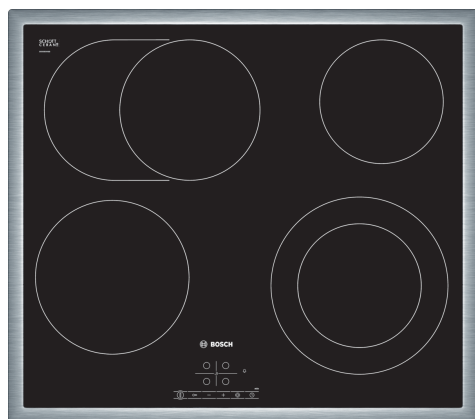

Sērija 4, Elektriskā plīts virsma, 60 cm, Melns, plīts virsma ar tērauda rāmi
PKN645B17

Papildu piederumi

HEZ390090 Wok katls
 HEZ392617 :
 HEZ9FE280 :
 HEZ9SE030 :

Stikla keramikas plīts virsma: īpaši viegla ēdiena gatavošana un virsmas tīrīšana.

- **TouchSelect** – vajadzīgās gatavošanas zonas izvēle un vienkārša vajadzīgā jaudas līmeņa iestatīšana.
- **RoasterZone** – papildu gatavošanas zona, kuru var ieslēgt, ja izmanto lielākus cepšanas traukus, piemēram, cepešpannas.
- **Tērauda rāmis** – zems nerūsējošā tērauda rāmis ap plīts virsmu nevainojami iekļaujas jau esošā darba virsmas izzāģējumā.
- **Restart**: ja plīts virsma negaidīti izslēdzas, tiek saglabāts pēdējais iestatījums.
- **Taimeris ar izslēgšanas funkciju** izslēdz norādīto gatavošanas zonu, kad pagājis iestatītais laiks.

Tehniskā informācija

Produkta nosaukums/saime: Plīts riņķis
 Iebūvēts / Brīvi stāvošs: Iebūvēts
 Enerģijas pievade:Elektriskā
 Vienlaikus izmantojamo pozīciju skaits:4
 Nepieciešamais nišas izmērs uzstādīšanai (A x Pl x Dz): 48 x 560-560 x 490-500 mm
 Platums:583 mm
 Produkta izmēri:48 x 583 x 513 mm
 Iepakota produkta izmēri (a x pl x dz):100 x 750 x 590 mm
 Neto svars: 7.8 kg
 Bruto svars: 8.6 kg
 Atlikušā siltuma norāde: Atsevišķs
 Vadības paneļa novietojums:Plīts priekšpuse
 Virsmas pamata materiāls: Stikla keramika
 Virsmas krāsa: Melns, nerūsējošais tērauds
 Rāmja krāsa:nerūsējošais tērauds
 EAN kods: 4242002724386
 Spriegums: 220-240 V
 Frekvence:60; 50 Hz

Sērija 4, Elektriskā plīts virsma, 60 cm, Melns, plīts virsma ar tērauda rāmi PKN645B17

Stikla keramikas plīts virsma: īpaši viegla ēdiena gatavošana un virsmas tīrīšana.

- 60 cm: vieta 4 katliem vai pannām.