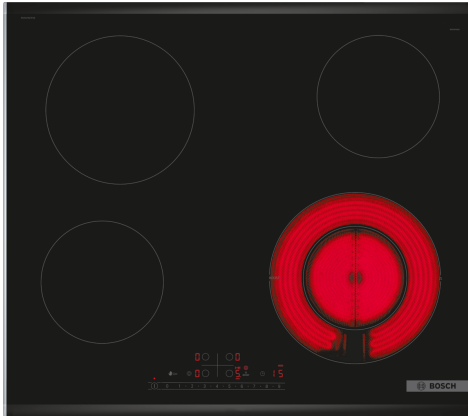

## Sērija 6, Elektriskā plīts virsma, 60 cm, Melns, plīts virsma ar tērauda rāmi

**PKF675FP2E**

## Stikla keramikas plīts virsma: īpaši viegla ēdiena gatavošana un virsmas tīrīšana.

- **DirectSelect:** precīza, vienkārša vēlamās gatavošanas zonas, jaudas līmeņa un papildu funkciju iestatīšana.
- **21 cm gatavošanas zona:** paplašināma gatavošanas zona.
- **ComfortProfile:** elegants, pievilcīgs dizains ar noapaļotu priekšpusi un metāla sloksnēm sānā.
- **PowerBoost:** līdz pat 20 % jaudīgāka elektriskā plīts.
- **Restart:** ja plīts virsma negaidīti izslēdzas, tiek saglabāts pēdējais iestatījums.

### Tehniskā informācija

Produkta nosaukums/saime: ..... Plīts riņķis  
Iebūvēts / Brīvi stāvošs: ..... Iebūvēts  
Energijas pievade: ..... Elektriskā  
Vienlaikus izmantojamo pozīciju skaits: ..... 4  
Nepieciešamais nišas izmērs uzstādīšanai (A x Pl x Dz): 44 x 560-560 x 490-500 mm  
Ierīces platums: ..... 606 mm  
Produkta izmēri: ..... 44 x 606 x 527 mm  
Iepakotā produkta izmēri (XxYxZ): ..... 100 x 750 x 590 mm  
Neto svars: ..... 7.7 kg  
Bruto svars: ..... 8.4 kg  
Atlikušā siltuma indikators: ..... jā  
Vadības paneļa novietojums: ..... Priekšējais  
Pamatvirsmas materiāls: ..... Keramika  
Virsmas krāsa: ..... Melns, alumīnijs, pulēts  
EAN kods: ..... 4242005280513  
Spriegums: ..... 220-240 V  
Frekvence: ..... 50; 60 Hz

## Sērija 6, Elektriskā plīts virsma, 60 cm, Melns, plīts virsma ar tērauda rāmi PKF675FP2E