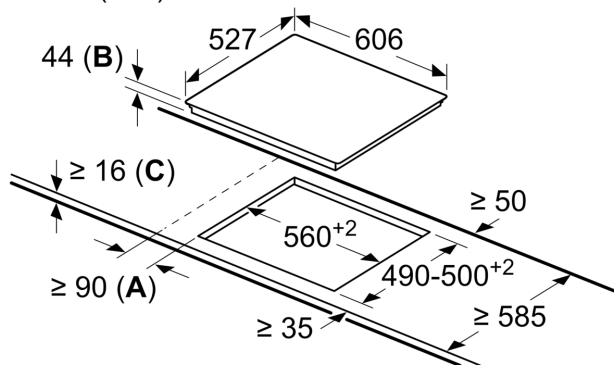

### Tehniskā informācija

Produkta nosaukums/saime: ..... Plīts riņķis  
Iebūvēts / Brīvi stāvošs: ..... Iebūvēts  
Energijas pievade: ..... Elektriskā  
Vienlaikus izmantojamo pozīciju skaits: ..... 4  
Nepieciešamais nišas izmērs uzstādīšanai (A x Pl x Dz): 44 x 560-560 x 490-500 mm  
Ierīces platums: ..... 606 mm  
Produkta izmēri: ..... 44 x 606 x 527 mm  
Iepakotā produkta izmēri (XxYxZ): ..... 100 x 750 x 590 mm  
Neto svars: ..... 7.7 kg  
Bruto svars: ..... 8.4 kg  
Atlikušā siltuma indikators: ..... jā  
Vadības paneļa novietojums: ..... Priekšējais  
Pamatvirsmas materiāls: ..... Keramika  
Virsmas krāsa: ..... Melns, alumīnijs, pulēts  
EAN kods: ..... 4242005280513  
Spriegums: ..... 220-240 V  
Frekvence: ..... 50; 60 Hz

#### Dizains

- Dizaina līnija: PuL.priekša+aizmug, sānu prof.

#### Uzstādīšana

- Izmērs (AxPxD mm): 44 x 606 x 527
- Nepieciešamais nišas izmērs uzstādīšanai (AxPxD mm) : 44 x 560 x (490–500)
- Min. darba virsmas biezums: 16 mm
- Savienojuma slodze: 7000 W

**Sērija 6, Elektriskā plīts virsma, 60  
cm, Melns, plīts virsma ar tērauda  
rāmi  
PKF675FP2E**

Izmēri (mm)

- A:** Minimālais attālums no zobu gliemežfrēzes izgriezuma līdz sienai.
- B:** legrimes dziļums
- C:** Ar iebūvējamo krāsni apakšā min. 20, iespējams, vairāk; skatiet krāsns vietas prasības.