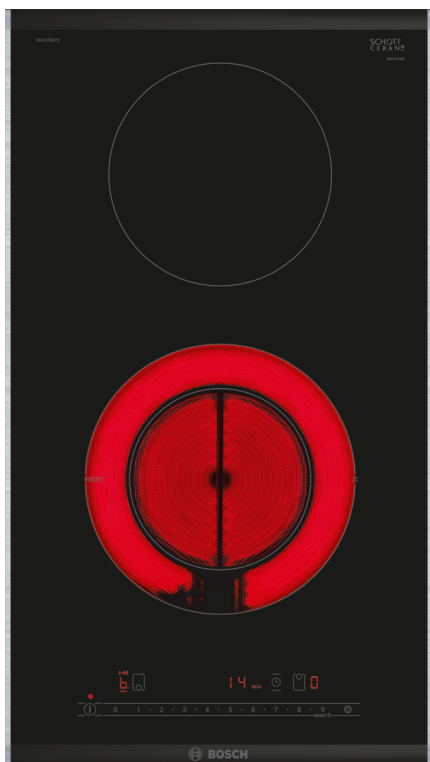

**Sērija 6, Domino elektriskā plīts virsma, 30 cm, Melns, plīts virsma ar tērauda rāmi**  
**PKF375FP2E**

**Papildu piederumi**

HEZ32WA00 :  
 HEZ390090 Wok katls  
 HEZ394301 Savienotājliste

**Domino keramikas virsma: padara ēdiena gatavošanu un tīrīšanu īpaši vieglu.**

- **ComfortProfile:** elegants, pievilcīgs dizains ar noapaļotu priekšpusi un metāla sloksnēm sānā.
- **PowerBoost:** līdz pat 20 % jaudīgāka elektriskā plīts.
- **Restart:** ja plīts virsma negaidīti izslēdzas, tiek saglabāts pēdējais iestatījums.
- **Taimeris ar izslēgšanas funkciju izslēdz norādīto gatavošanas zonu, kad pagājis iestatītais laiks.**
- **ChildLock: bloķē vadības paneli, lai izvairītos no neatļautas izmantošanas.**

## Sērija 6, Domino elektriskā plīts virsma, 30 cm, Melns, plīts virsma ar tērauda rāmi PKF375FP2E