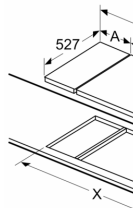

#### Uzstādīšana

- Izmērs (AxPxD mm): 38 x 306 x 527
- Nepieciešamais nišas izmērs uzstādīšanai (AxPxD mm) : 38 x 270 x (490–500)
- Min. darba virsmas biezums: 16 mm
- Savienojuma slodze: 3500 W
- Vads: 1, pieslēguma kabeļa veids: Vienfāzu

**Sērija 6, Domino elektriskā plīts virsma, 30 cm, Melns, plīts virsma ar tērauda rāmi**  
**PKF375FP2E**

Izmēri mm

Izmēri mm  
Attēls Domino kor

Izmēri mm

Izmēri mm

Izmēri mm

Izmēri (m)

Iz  
D  
a  
P  
le

Izmēri mm  
**Montāža:  
paredzēt**

38 (l  
≥ 16 ( C )  
≥ 70 (

2  
1  
1  
1  
1  
1  
2  
1  
1  
1  
1  
1  
3  
2  
2  
2  
2  
2  
1  
1  
1  
1  
1  
2  
4  
3  
1  
1  
2  
1  
\*  
a

**B: Atkarīt**