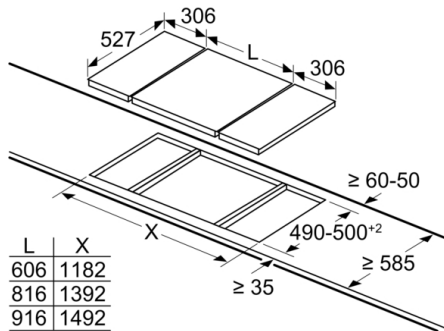

Sērija 6, Domino elektriskā plīts virsma, 30 cm, Melns, plīts virsma ar tērauda rāmi PKF375FP1E

measurements in mm

When installing two Domino units right next to a hob, two assembly kits (HEZ394301) are required.

measurements in mm