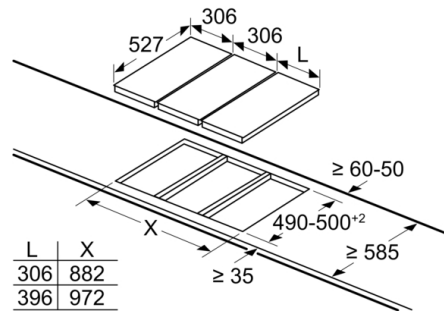

When installing two or more Domino units side-by-side, one or more assembly kits are required (2 units = 1 assembly kit, 3 units = 2 assembly kits, etc.).

Izmēri mm
Domino kombinācijas iespējas ar attiecīgajiem iekārtas un griezumta izmēriem

Platuma tips:
Iekārtas platums:

	A	B	C	D	L	X	
2x30	306	306	-	-	612	576	
1x30, 1x40	306	396	-	-	702	666	
1x30, 1x60	306	606	-	-	912	876	
1x30, 1x70*	306	710	-	-	1016	980	
1x30, 1x80	306	816	-	-	1122	1086	
1x30, 1x90	306	916	-	-	1222	1186	
2x40	396	396	-	-	792	756	
1x40, 1x60	396	606	-	-	1002	966	
1x40, 1x70*	396	710	-	-	1106	1070	
1x40, 1x80	396	816	-	-	1212	1176	
1x40, 1x90	396	916	-	-	1312	1276	
3x30	306	306	306	-	918	882	
2x30, 1x40	306	306	396	-	1008	972	
2x30, 1x60	306	306	606	-	1218	1182	
2x30, 1x70*	306	306	710	-	1322	1286	
2x30, 1x80	306	306	816	-	1428	1392	
2x30, 1x90	306	306	916	-	1528	1492	
1x30, 2x40	306	396	396	-	1098	1062	
1x30, 1x40, 1x60	306	396	606	-	1308	1272	
1x30, 1x40, 1x70*	306	396	710	-	1412	1376	
1x30, 1x40, 1x80	306	396	816	-	1518	1482	
1x30, 1x40, 1x90	306	396	916	-	1618	1582	
2x40, 1x60	396	396	606	-	1398	1362	
4x30	306	306	306	306	1224	1188	

measurements in mm
Assembly kit (HEZ394301) for Domino