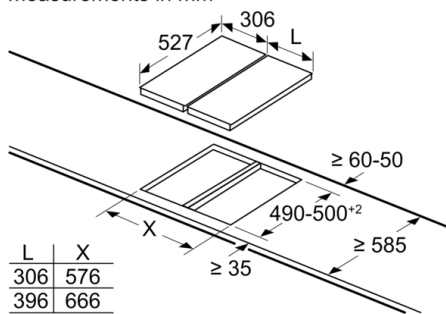

Produkta platums : 306 mm

Produkta platums : 306 mm

Produkta izmēri : 38 x 306 x 527 mm

Produkta izmēri : 38 x 306 x 527 mm

Iepakota produkta izmēri (a x pl x dz) : 120 x 375 x 590 mm

Iepakota produkta izmēri (a x pl x dz) : 120 x 375 x 590 mm

Izmēri mm
Domino kombinācijas iespējas ar attiecīgajiem iekārtas un griezumta izmēriem

Platuma tips:
Iekārtas platums:

	A	B	C	D	L	X	
2x30	306	306	-	-	612	576	
1x30, 1x40	306	396	-	-	702	666	
1x30, 1x60	306	606	-	-	912	876	
1x30, 1x70*	306	710	-	-	1016	980	
1x30, 1x80	306	816	-	-	1122	1086	
1x30, 1x90	306	916	-	-	1222	1186	
2x40	396	396	-	-	792	756	
1x40, 1x60	396	606	-	-	1002	966	
1x40, 1x70*	396	710	-	-	1106	1070	
1x40, 1x80	396	816	-	-	1212	1176	
1x40, 1x90	396	916	-	-	1312	1276	
3x30	306	306	306	-	918	882	
2x30, 1x40	306	306	396	-	1008	972	
2x30, 1x60	306	306	606	-	1218	1182	
2x30, 1x70*	306	306	710	-	1322	1286	
2x30, 1x80	306	306	816	-	1428	1392	
2x30, 1x90	306	306	916	-	1528	1492	
1x30, 2x40	306	396	396	-	1098	1062	
1x30, 1x40, 1x60	306	396	606	-	1308	1272	
1x30, 1x40, 1x70*	306	396	710	-	1412	1376	
1x30, 1x40, 1x80	306	396	816	-	1518	1482	
1x30, 1x40, 1x90	306	396	916	-	1618	1582	
2x40, 1x60	396	396	606	-	1398	1362	
4x30	306	306	306	306	1224	1188	

measurements in mm
Assembly kit (HEZ394301) for Domino

B: Dependent on the cut-out depth

measurements in mm

When installing a Domino unit right next to a hob, an assembly kit (HEZ394301) is required.

Sērija 6, Domino elektriskā plīts virsma, 30 cm, Melns, plīts virsma ar tērauda rāmi PKF375FP1E

measurements in mm

When installing two or more Domino units side-by-side, one or more assembly kits are required (2 units = 1 assembly kit, 3 units = 2 assembly kits, etc.).

Izmēri (mm)

- A:** Minimālais attālums no zobu gliemežfrēzes izgriezuma līdz sienai.
- B:** legrimes dziļums
- C:** Ar iebūvējamo krāsni apakšā min. 20, iespējams, vairāk; skatiet krāsni vietās prasības.