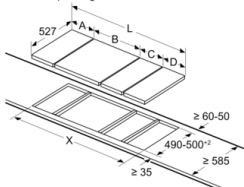

Sērija 6, Domino elektriskā plīts virsma, 30 cm, Melns, plīts virsma ar tērauda rāmi PKF375FP1E

measurements in mm

When installing two Domino units right next to a hob, two assembly kits (HEZ394301) are required.

measurements in mm

When installing two or more Domino units side-by-side, one or more assembly kits are required (2 units = 1 assembly kit, 3 units = 2 assembly kits, etc.).

Izmēri mm
Domino kombinācijas iespējas ar attiecīgajiem iekārtas un griezumta izmēriem

Platuma tips:
Iekārtas platums:

	A	B	C	D	L	X	
2x30	306	306	-	-	612	576	
1x30, 1x40	306	396	-	-	702	666	
1x30, 1x60	306	606	-	-	912	876	
1x30, 1x70*	306	710	-	-	1016	980	
1x30, 1x80	306	816	-	-	1122	1086	
1x30, 1x90	306	916	-	-	1222	1186	
2x40	396	396	-	-	792	756	
1x40, 1x60	396	606	-	-	1002	966	
1x40, 1x70*	396	710	-	-	1106	1070	
1x40, 1x80	396	816	-	-	1212	1176	
1x40, 1x90	396	916	-	-	1312	1276	
3x30	306	306	306	-	918	882	
2x30, 1x40	306	306	396	-	1008	972	
2x30, 1x60	306	306	606	-	1218	1182	
2x30, 1x70*	306	306	710	-	1322	1286	
2x30, 1x80	306	306	816	-	1428	1392	
2x30, 1x90	306	306	916	-	1528	1492	
1x30, 2x40	306	396	396	-	1098	1062	
1x30, 1x40, 1x60	306	396	606	-	1308	1272	
1x30, 1x40, 1x70*	306	396	710	-	1412	1376	
1x30, 1x40, 1x80	306	396	816	-	1518	1482	
1x30, 1x40, 1x90	306	396	916	-	1618	1582	
2x40, 1x60	396	396	606	-	1398	1362	
4x30	306	306	306	306	1224	1188	

measurements in mm
Assembly kit (HEZ394301) for Domino

B: Dependent on the cut-out depth

measurements in mm

When installing a Domino unit right next to a hob, an assembly kit (HEZ394301) is required.