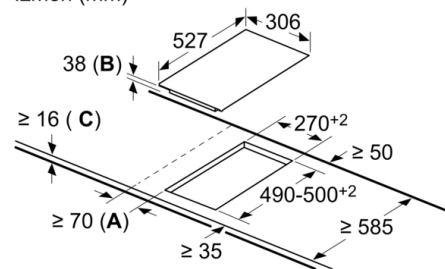

Produkta platums : 306 mm

Produkta platums : 306 mm

Produkta izmēri : 38 x 306 x 527 mm

Produkta izmēri : 38 x 306 x 527 mm

Iepakota produkta izmēri (a x pl x dz) : 120 x 375 x 590 mm

Iepakota produkta izmēri (a x pl x dz) : 120 x 375 x 590 mm

Izmēri mm
Domino kombinācijas iespējas ar attiecīgajiem iekārtas un griezumta izmēriem

Platuma tips:
Iekārtas platums:

	A	B	C	D	L	X	
2x30	306	306	-	-	612	576	
1x30, 1x40	306	396	-	-	702	666	
1x30, 1x60	306	606	-	-	912	876	
1x30, 1x70*	306	710	-	-	1016	980	
1x30, 1x80	306	816	-	-	1122	1086	
1x30, 1x90	306	916	-	-	1222	1186	
2x40	396	396	-	-	792	756	
1x40, 1x60	396	606	-	-	1002	966	
1x40, 1x70*	396	710	-	-	1106	1070	
1x40, 1x80	396	816	-	-	1212	1176	
1x40, 1x90	396	916	-	-	1312	1276	
3x30	306	306	306	-	918	882	
2x30, 1x40	306	306	396	-	1008	972	
2x30, 1x60	306	306	606	-	1218	1182	
2x30, 1x70*	306	306	710	-	1322	1286	
2x30, 1x80	306	306	816	-	1428	1392	
2x30, 1x90	306	306	916	-	1528	1492	
1x30, 2x40	306	396	396	-	1098	1062	
1x30, 1x40, 1x60	306	396	606	-	1308	1272	
1x30, 1x40, 1x70*	306	396	710	-	1412	1376	
1x30, 1x40, 1x80	306	396	816	-	1518	1482	
1x30, 1x40, 1x90	306	396	916	-	1618	1582	
2x40, 1x60	396	396	606	-	1398	1362	
4x30	306	306	306	306	1224	1188	

measurements in mm
Assembly kit (HEZ394301) for Domino

B: Dependent on the cut-out depth

measurements in mm

When installing a Domino unit right next to a hob, an assembly kit (HEZ394301) is required.

Sērija 6, Domino elektriskā plīts virsma, 30 cm, Melns, plīts virsma ar tērauda rāmi PKF375FP1E

measurements in mm

When installing two or more Domino units side-by-side, one or more assembly kits are required (2 units = 1 assembly kit, 3 units = 2 assembly kits, etc.).

Izmēri (mm)

- A:** Minimālais attālums no zobu gliemežfrēzes izgriezuma līdz sienai.
- B:** legrimes dziļums
- C:** Ar iebūvējamo krāsni apakšā min. 20, iespējams, vairāk; skatiet krāsni vietās prasības.