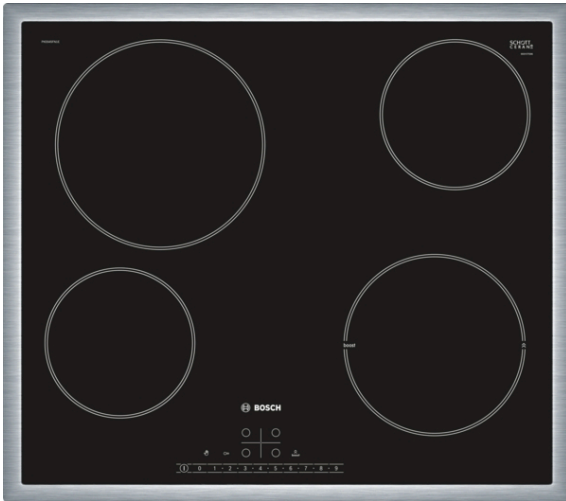

Sērija 6, Elektriskā plīts virsma, 60 cm, Melns, plīts virsma ar tērauda rāmi
PKE645FN1E

Papildu piederumi

HEZ390090 : Wok katls

Stikla keramikas plīts virsma: īpaši viegla ēdiena gatavošana un virsmas tīrīšana.

- **DirectSelect:** precīza, vienkārša vēlamās gatavošanas zonas, jaudas līmeņa un papildu funkciju iestatīšana.
- Tērauda rāmis – zems nerūsējošā tērauda rāmis ap plīts virsmu nevainojami iekļaujas jau esošā darba virsmas izzāģējumā.
- **PowerBoost:** līdz pat 20 % jaudīgāka elektriskā plīts.
- **Restart:** ja plīts virsma negaidīti izslēdzas, tiek saglabāts pēdējais iestatījums.
- **ChildLock:** bloķē vadības paneli, lai izvairītos no nejaušas izmaiņas iestatījumos.

Tehniskā informācija

Produkta nosaukums/saime : Plīts riņķis

Konstrukcijas veids : Iebūvējams

Enerģijas pievade : elektriskā

Vienlaikus izmantojamo pozīciju skaits : 4

Nepieciešamais nišas izmērs uzstādīšanai (A x Pl x Dz) : 48 x 560-560 x 490-500 mm

Sērija 6, Elektriskā plīts virsma, 60 cm, Melns, plīts virsma ar tērauda rāmi PKE645FN1E

Stikla keramikas plīts virsma: īpaši viegla ēdiena gatavošana un virsmas tīrīšana.

- 60 cm: vieta 4 katliem vai pannām.