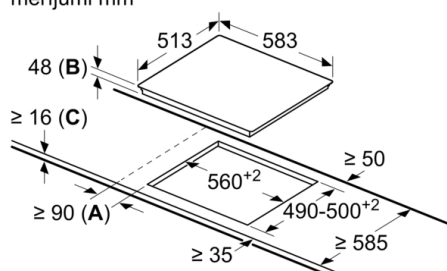

Produkta platums : 583 mm

Produkta izmēri : 48 x 583 x 513 mm

Iepakota produkta izmēri (a x pl x dz) : 100 x 750 x 590 mm

Neto svars : 7,4 kg

Bruto svars : 8,2 kg

Atlikušā siltuma norāde : Atsevišķs

Vadības paneļa novietojums : Plīts priekšpusē

Dizains

- Dizains ar rāmīti

Drošība

- Divpakāpju atlikušā siltuma indikatori katrai sildzonai: norāda, kura sildzona vēl ir karsta vai silta.
- Bērnu drošības slēdzis: novērš neplānotu plīts virsmas ieslēgšanu.
- Control Panel Pause: Vadības paneļa atslēgšana uz 30 sekundēm, Bērnu drošības slēdzis, Drošības atslēgšanās: noslaukiet plīts virsmu tad, ja kaut kas pārvārās, bez iestatījumu maiņas (skārienjutīgās pogas tiek bloķētas uz 30 sekundēm).
- Galvenais slēdzis: ar vienu pogu var izslēgt visas gatavošanas zonas.
- Jaudas padeves signāllampīņa norāda vai plīts virsma silst.
- Drošības atslēgšanās: drošības nolūkos plīts virsma pārstāj uzsilt pēc iepriekš iestatīta laika (pielāgojams)

Uzstādīšana

- Izmērs (AxPxD mm): 48 x 583 x 513
- Nepieciešamais nišas izmērs uzstādīšanai (AxPxD mm) : 48 x 560 x (490–500)
- Min. darba virsmas biezums: 16 mm
- Savienojuma slodze: 6900 W

**Sērija 6, Elektriskā plīts virsma, 60 cm,
Melns, plīts virsma ar tērauda rāmi
PKE645FN1E**

mērijumi mm

- A:** Minimālais attālums no sienas līdz izzāgētā laukuma plītij.
- B:** Iegremdēšanas dziļums
- C:** Ar apakšā uzstādītū krāsni min. 20, iespējams vairāk; skatīt prasības attiecībā uz krāsnij nepieciešamo telpu.