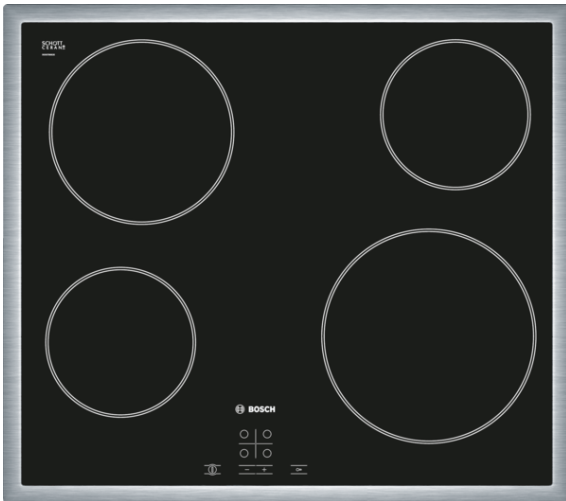

Serie | 4**Keramikas plīts virsma, 60 cm
Dizains ar rāmīti
PKE645D17****Papildu piederumi**

HEZ390090 : Wok katls

**Stikla keramikas plīts virsma: īpaši viegla
ēdiena gatavošana un virsmas tīrīšana.**

- **ChildLock:** bloķē vadības paneli, lai izvairītos no nejaušas izmaiņas iestatījumos.

Tehniskā informācija

| | |
|--|---------------------------|
| Produkta nosaukums/saime : | Plīts riņķis |
| Konstrukcijas veids : | lebūvējams |
| Enerģijas pievade : | elektriskā |
| Vienlaikus izmantojamo pozīciju skaits : | 4 |
| Nepieciešamais nišas izmērs uzstādīšanai (A x Pl x Dz) : | 48 x 560-560 x 490-500 |
| Produkta platums (mm) : | 583 |
| Produkta izmēri (mm) : | 48 x 583 x 513 |
| Iepakota produkta izmēri (a x pl x dz) (mm) : | 100 x 750 x 590 |
| Neto svars (kg) : | 7,360 |
| Bruto svars (kg) : | 8,0 |
| Atlikušā siltuma norāde : | Atsevišķs |
| Vadības paneļa novietojums : | Plīts priekšpuse |
| Virsmas pamata materiāls : | Stikla keramika |
| Virsmas krāsa : | melnš, nerūsošais tērauds |
| Rāmja krāsa : | nerūsošais tērauds |
| Apstiprinātie sertifikāti : | CE, Eurasian, VDE |
| EAN kods : | 4242002721415 |
| Elektriskā pieslēguma jauda (W) : | 6600 |
| Spriegums (V) : | 220-240 |
| Frekvence (Hz) : | 50; 60 |

4 242002 721415

Serie | 4 Plīts virsmas

Keramikas plīts virsma, 60 cm

Dizains ar rāmīti

PKE645D17

Stikla keramikas plīts virsma: īpaši viegla ēdiena gatavošana un virsmas tīrīšana.

Komforts

- TouchSelect