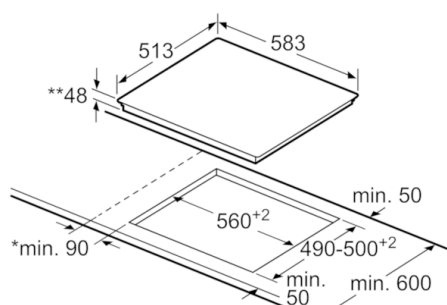

Tehniskā informācija

| | |
|--|---------------------------|
| Produkta nosaukums/saime : | Plīts riņķis |
| Konstrukcijas veids : | lebūvējams |
| Enerģijas pievade : | elektriskā |
| Vienlaikus izmantojamo pozīciju skaits : | 4 |
| Nepieciešamais nišas izmērs uzstādīšanai (A x Pl x Dz) : | 48 x 560-560 x 490-500 |
| Produkta platums (mm) : | 583 |
| Produkta izmēri (mm) : | 48 x 583 x 513 |
| Iepakota produkta izmēri (a x pl x dz) (mm) : | 100 x 750 x 590 |
| Neto svars (kg) : | 7,360 |
| Bruto svars (kg) : | 8,0 |
| Atlikušā siltuma norāde : | Atsevišķs |
| Vadības paneļa novietojums : | Plīts priekšpuse |
| Virsmas pamata materiāls : | Stikla keramika |
| Virsmas krāsa : | melnš, nerūsošais tērauds |
| Rāmja krāsa : | nerūsošais tērauds |
| Apstiprinātie sertifikāti : | CE, Eurasian, VDE |
| EAN kods : | 4242002721415 |
| Elektriskā pieslēguma jauda (W) : | 6600 |
| Spriegums (V) : | 220-240 |
| Frekvence (Hz) : | 50; 60 |

Serie | 4 Plīts virsmas

Keramikas plīts virsma, 60 cm

Dizains ar rāmīti

PKE645D17

- * Minimālais attālums no iedobes griezuma līdz sienai.
 ** legrimes dziļums.
 *** Ja apakšā ir iebūvēta cepeškrāsns, jāparedz vairāk vietas; skat. cepeškrāsns izmēru prasības. Izmēri (mm)