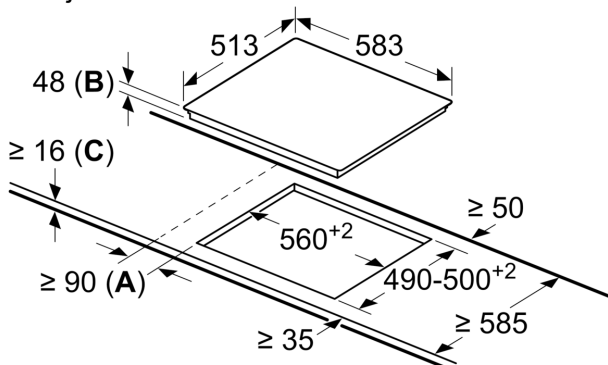

Tehniskā informācija

Produkta nosaukums/saime: Plīts riņķis
Iebūvēts / Brīvi stāvošs: Iebūvēts
Energijas pievade: Elektriskā
Vienlaikus izmantojamo pozīciju skaits: 4
Nepieciešamais nišas izmērs uzstādīšanai (A x Pl x Dz): 48 x 560-560 x 490-500 mm
Ierīces platums: 583 mm
Produkta izmēri: 48 x 583 x 513 mm
Iepakotā produkta izmēri (XxYxZ): 96 x 755 x 590 mm
Neto svars: 7.4 kg
Bruto svars: 8.2 kg
Atlikušā siltuma indikators: jā
Vadības paneļa novietojums: Sānu
Pamatvirsmas materiāls: Keramikā
Virsmas krāsa: Melns, Nerūsējošais tērauds
Rāmja krāsa: Nerūsējošais tērauds
EAN kods: 4242005283224
Spriegums: 220-240 V
Frekvence: 50; 60 Hz

Drošība

- 4 atlikušā siltuma indikatori: rāda, kura gatavošanas zona vēl ir karsta.

Uzstādīšana

- Izmērs (AxPxD mm): 48 x 583 x 513
- Nepieciešamais nišas izmērs uzstādīšanai (AxPxD mm) : 48 x 560 x (490–500)
- Min. darba virsmas biezums: 16 mm
- Savienojuma slodze: 6600 W

**Sērija 2, Elektriskā plīts virsma, 60
cm, Melns, plīts virsma ar tērauda
rāmi**

PKE645CA2E

mērijumi mm

- A:** Minimālais attālums no sienas līdz izzāgētā laukuma plītij.
- B:** Iegremdēšanas dziļums
- C:** Ar apakšā uzstādītū krāsni min. 20, iespējams vairāk; skatīt prasības attiecībā uz krāsni nepieciešamo telpu.