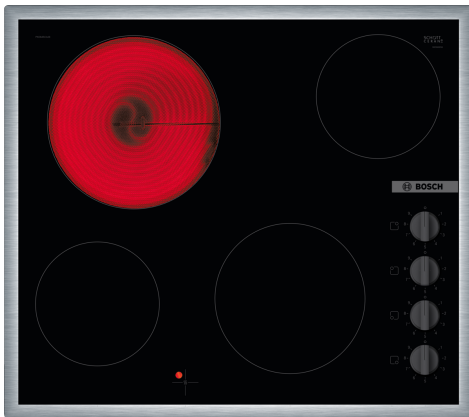

Sērija 2, Elektriskā plīts virsma, 60 cm, Melns, plīts virsma ar tērauda rāmi

PKE645CA2E

Papildu piederumi

HEZ32WA00 :
HEZ390090 Wok katls
HEZ9SE030 :

Stikla keramikas plīts virsma: īpaši viegla ēdiena gatavošana un virsmas tīrīšana.

- Virsmā iestiprināti regulēšanas slēdži – vienkārši izvēlēties jaudas līmeņi.
- Tērauda rāmis – zems nerūsējošā tērauda rāmis ap plīts virsmu nevainojami iekļaujas jau esošā darba virsmas izzāģējumā.

Tehniskā informācija

Produkta nosaukums/saime: Plīts riņķis
Iebūvēts / Brīvi stāvošs: Iebūvēts
Energijas pievade: Elektriskā
Vienlaikus izmantojamo pozīciju skaits: 4
Nepieciešamais nišas izmērs uzstādīšanai (A x Pl x Dz): 48 x 560-560 x 490-500 mm
Ierīces platums: 583 mm
Produkta izmēri: 48 x 583 x 513 mm
Iepakotā produkta izmēri (XxYxZ): 96 x 755 x 590 mm
Neto svars: 7.4 kg
Bruto svars: 8.2 kg
Atlikušā siltuma indikators: jā
Vadības paneļa novietojums: Sānu
Pamatvirsmas materiāls: Keramikā
Virsmas krāsa: Melns, Nerūsējošais tērauds
Rāmja krāsa: Nerūsējošais tērauds
EAN kods: 4242005283224
Spriegums: 220-240 V
Frekvence: 50; 60 Hz

Lietošanas ērtums

- Sword knob: virsmā iestiprināti regulēšanas slēdži temperatūras kontrolei.
- 9 jaudas pakāpes: precīza siltuma noregulēšana, pateicoties 9 jaudas līmeņiem.

Dizains

- Dizaina līnija: Rāmis