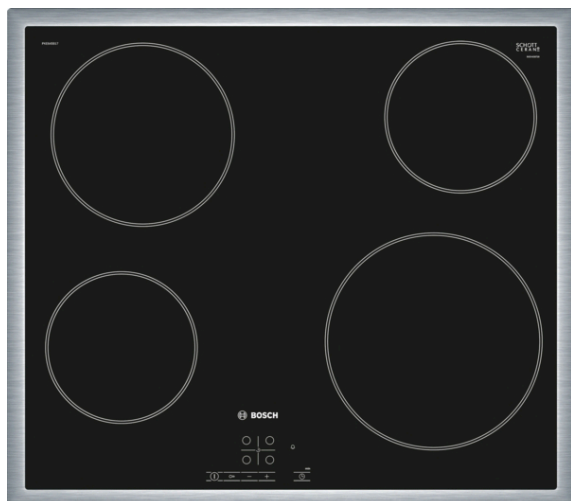

**Sērija 4, Elektriskā plīts virsma, 60 cm, plīts virsma ar tērauda rāmi
PKE645B17E**

Stikla keramikas plīts virsma: īpaši viegla ēdiena gatavošana un virsmas tīrīšana.

- TouchSelect – vajadzīgās gatavošanas zonas izvēle un vienkārša vajadzīgā jaudas līmeņa iestatīšana.
- Tērauda rāmis – zems nerūsējošā tērauda rāmis ap plīts virsmu nevainojami iekļaujas jau esošā darba virsmas izzāģējumā.
- **Restart:** ja plīts virsma negaidīti izslēdzas, tiek saglabāts pēdējais iestatījums.
- Taimeris ar izslēgšanas funkciju izslēdz norādīto gatavošanas zonu, kad pagājis iestatītais laiks.
- **ChildLock:** bloķē vadības paneli, lai izvairītos no nejaušas izmaiņas iestatījumos.

Tehniskā informācija

Produkta nosaukums/saime : Plīts riņķis

Konstrukcijas veids : Iebūvējams

Enerģijas pievade : elektriskā

Vienlaikus izmantojamo pozīciju skaits : 4

Nepieciešamais nišas izmērs uzstādīšanai (A x Pl x Dz) : 48 x 560-560 x 490-500 mm

Produkta platums : 583 mm

Produkta izmēri : 48 x 583 x 513 mm

Iepakota produkta izmēri (a x pl x dz) : 100 x 750 x 590 mm

Neto svars : 7,2 kg

Bruto svars : 8,0 kg

Atlikušā siltuma norāde : Atsevišķs

Vadības paneļa novietojums : Plīts priekšpusē

Virsmas pamata materiāls : Stikla keramika

Virsmas krāsa : Melns, nerūsējošais tērauds

Rāmja krāsa : nerūsējošais tērauds

EAN kods : 4242002724362

Spriegums : 220-240 V

Frekvence : 50; 60 Hz

4 242002 724362