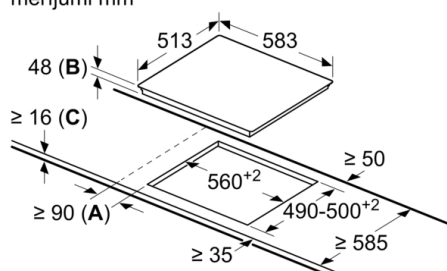

Produkta platums : 583 mm

Produkta izmēri : 48 x 583 x 513 mm

Iepakota produkta izmēri (a x pl x dz) : 100 x 750 x 590 mm

Neto svars : 7,2 kg

Bruto svars : 8,0 kg

Atlikušā siltuma norāde : Atsevišķs

Vadības paneļa novietojums : Plīts priekšpusē

Sērija 4, Elektriskā plīts virsma, 60 cm, plīts virsma ar tērauda rāmi PKE645B17E

Stikla keramikas plīts virsma: īpaši viegla ēdiena gatavošana un virsmas tīrīšana.

Uzstādīšana

- Izmērs (AxPxD mm): 48 x 583 x 513
- Nepieciešamais nišas izmērs uzstādīšanai (AxPxD mm) : 48 x 560 x (490–500)
- Min. darba virsmas biezums: 16 mm
- Savienojuma slodze: 6600 W

Dizains

- Dizains ar rāmīti

Drošība

- Divpakāpju atlikušā siltuma indikatori katrai sildzonai: norāda, kura sildzona vēl ir karsta vai silta.
- Bērnu drošības slēdzis: novērš neplānotu plīts virsmas ieslēgšanu.
- Galvenais slēdzis: ar vienu pogu var izslēgt visas gatavošanas zonas.
- Jaudas padeves signāllampīņa norāda vai plīts virsma silst.
- Drošības atslēgšanās: drošības nolūkos plīts virsma pārstāj uzsilt pēc iepriekš iestatīta laika (pielāgojams)

**Sērija 4, Elektriskā plīts virsma, 60 cm, plīts
virsma ar tērauda rāmi
PKE645B17E**

mērijumi mm

- A:** Minimālais attālums no sienas līdz izzāgētā laukuma plītij.
- B:** legremdēšanas dziļums
- C:** Ar apakšā uzstādītu krāsni min. 20, iespējams vairāk; skatīt prasības attiecībā uz krāsnij nepieciešamo telpu.