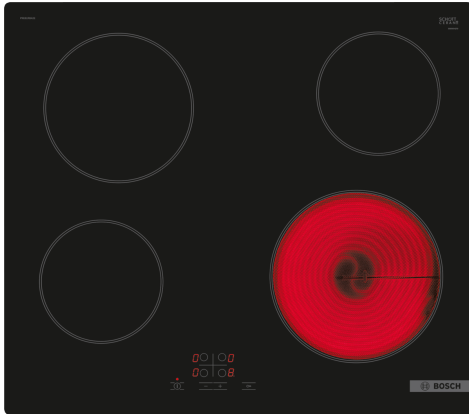

Sērija 4, Elektriskā plīts virsma, 60 cm, Melns, plīts virsma bez rāmja PKE61RBA2E

Papildu piederumi

HEZ32WA00 :
 HEZ392617 :
 HEZ9FE280 :
 HEZ9SE030 :

Stikla keramikas plīts virsma: īpaši viegla ēdiena gatavošana un virsmas tīrīšana.

- **TouchSelect** – vajadzīgās gatavošanas zonas izvēle un vienkārša vajadzīgā jaudas līmeņa iestatīšana.
- **Restart**: ja plīts virsma negaidīti izslēdzas, tiek saglabāts pēdējais iestatījums.
- **ChildLock**: bloķē vadības paneli, lai izvairītos no neatļautas izmantošanas.

Tehniskā informācija

Produkta nosaukums/saime: Plīts riņķis
 Iebūvēts / Brīvi stāvošs: Iebūvēts
 Enerģijas pievade: Elektriskā
 Vienlaikus izmantojamo pozīciju skaits: 4
 Nepieciešamais nišas izmērs uzstādīšanai (A x Pl x Dz): 45 x 560-560 x 490-500 mm
 Ierīces platums: 592 mm
 Produkta izmēri: 45 x 592 x 522 mm
 Iepakotā produkta izmēri (XxYxZ): 100 x 750 x 590 mm
 Neto svars: 7.4 kg
 Bruto svars: 8.1 kg
 Atlikušā siltuma indikators: jā
 Vadības paneļa novietojums: Priekšējais
 Pamatvirsmas materiāls: Keramikā
 Virsmas krāsa: Melns
 EAN kods: 4242005280391
 Spriegums: 220-240 V
 Frekvence: 50; 60 Hz

Sērija 4, Elektriskā plīts virsma, 60 cm, Melns, plīts virsma bez rāmja PKE61RBA2E

Stikla keramikas plīts virsma: īpaši viegla ēdiena gatavošana un virsmas tīrīšana.

Kombinējamas gatavošanas zonas

- Gatavošanas zona priekšpusē pa kreisi: 145 mm, 1.2 kW
- Gatavošanas zona aizmugurē pa kreisi: 180 mm, 2 kW
- Gatavošanas zona aizmugurē pa labi: 145 mm, 1.2 kW
- Gatavošanas zona priekšpusē pa labi: 210 mm, 2.2 kW