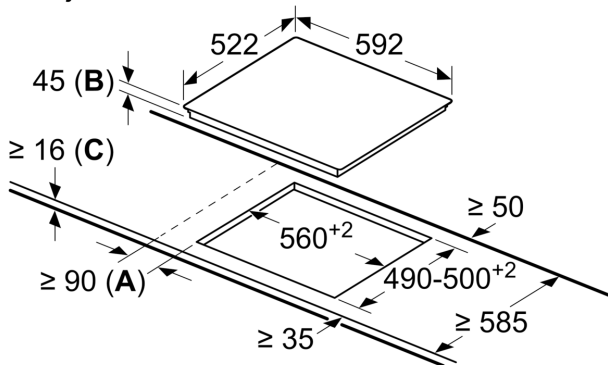

Tehniskā informācija

Produkta nosaukums/saime: Plīts riņķis
 Iebūvēts / Brīvi stāvošs: Iebūvēts
 Enerģijas pievade: Elektriskā
 Vienlaikus izmantojamo pozīciju skaits: 4
 Nepieciešamais nišas izmērs uzstādīšanai (A x Pl x Dz): 45 x 560-560 x 490-500 mm
 Ierīces platums: 592 mm
 Produkta izmēri: 45 x 592 x 522 mm
 Iepakotā produkta izmēri (XxYxZ): 100 x 750 x 590 mm
 Neto svars: 7.4 kg
 Bruto svars: 8.1 kg
 Atlikušā siltuma indikators: jā
 Vadības paneļa novietojums: Priekšējais
 Pamatvirsmas materiāls: Keramikā
 Virsmas krāsa: Melns
 EAN kods: 4242005280391
 Spriegums: 220-240 V
 Frekvence: 50; 60 Hz

Dizains

- Dizaina līnija: Bez rāmja

Drošība

- Divpakāpju atlikušā siltuma indikatori katrai sildzonai: norāda, kura sildzona vēl ir karsta vai silta.
- Bērnu drošības slēdzis: novērš neplānotu plīts virsmas ieslēgšanu.
- Galvenais slēdzis: ar vienu pogu var izslēgt visas gatavošanas zonas.
- Jaudas padeves signāllampīņa norāda vai plīts virsma silst.
- Drošības atslēgšanās: drošības nolūkos plīts virsma pārstāj uzsilt pēc iepriekš iestatīta laika (pielāgojams)

Uzstādīšana

- Izmērs (AxPxD mm): 45 x 592 x 522
- Nepieciešamais nišas izmērs uzstādīšanai (AxPxD mm) : 45 x 560 x (490–500)
- Min. darba virsmas biezums: 16 mm
- Savienojuma slodze: 6600 W

**Sērija 4, Elektriskā plīts virsma, 60
cm, Melns, plīts virsma bez rāmja
PKE61RBA2E**

mērijumi mm

- A:** Minimālais attālums no sienas līdz izzāgētā laukuma plītij.
- B:** Iegremdēšanas dziļums
- C:** Ar apakšā uzstādītu krāsni min. 20, iespējams vairāk; skatīt prasības attiecībā uz krāsnij nepieciešamo telpu.