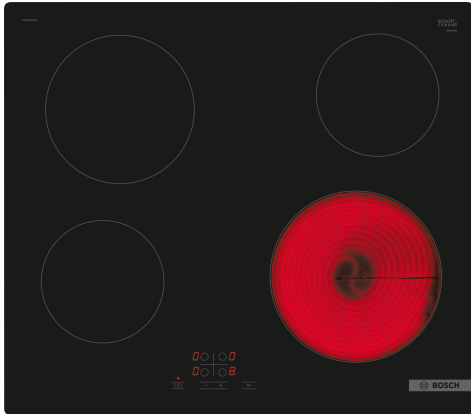

Sērija 4, Elektriskā plīts virsma, 60 cm, Melns, plīts virsma bez rāmja PKE611BA2E

Papildu piederumi

HEZ32WA00 :
HEZ392617 :
HEZ9FE280 :
HEZ9SE030 :

Stikla keramikas plīts virsma: īpaši viegla ēdiena gatavošana un virsmas tīrīšana.

- **TouchSelect** – vajadzīgās gatavošanas zonas izvēle un vienkārša vajadzīgā jaudas līmeņa iestatīšana.
- **Restart**: ja plīts virsma negaidīti izslēdzas, tiek saglabāts pēdējais iestatījums.
- **ChildLock**: bloķē vadības paneli, lai izvairītos no neatļautas izmantošanas.

Tehniskā informācija

Produkta nosaukums/saime: Plīts riņķis
Iebūvēts / Brīvi stāvošs: Iebūvēts
Energijas pievade: Elektriskā
Vienlaikus izmantojamo pozīciju skaits: 4
Nepieciešamais nišas izmērs uzstādīšanai (A x Pl x Dz): 45 x 560-560 x 490-500 mm
Ierīces platums: 592 mm
Produkta izmēri: 45 x 592 x 522 mm
Iepakotā produkta izmēri (XxYxZ): 100 x 750 x 590 mm
Neto svars: 7.5 kg
Bruto svars: 8.2 kg
Atlikušā siltuma indikators: jā
Vadības paneļa novietojums: Priekšējais
Pamatvirsmas materiāls: Keramikā
Virsmas krāsa: Melns
EAN kods: 4242005280261
Spriegums: 220-240 V
Frekvence: 50; 60 Hz

Sērija 4, Elektriskā plīts virsma, 60 cm, Melns, plīts virsma bez rāmja PKE611BA2E

Stikla keramikas plīts virsma: īpaši viegla ēdiena gatavošana un virsmas tīrīšana.

- 60 cm: vieta 4 katliem vai pannām.