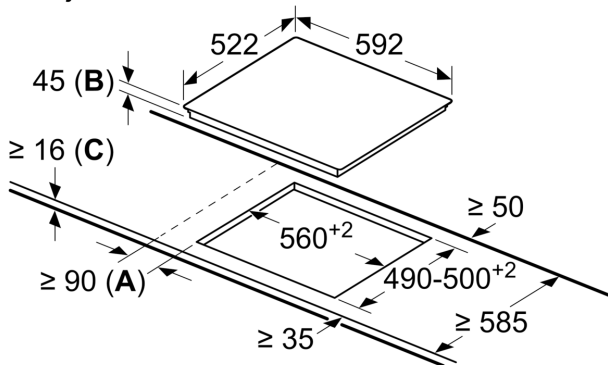

Tehniskā informācija

Produkta nosaukums/saime: Plīts riņķis
Iebūvēts / Brīvi stāvošs: Iebūvēts
Energijas pievade: Elektriskā
Vienlaikus izmantojamo pozīciju skaits: 4
Nepieciešamais nišas izmērs uzstādīšanai (A x Pl x Dz): 45 x 560-560 x 490-500 mm
Ierīces platums: 592 mm
Produkta izmēri: 45 x 592 x 522 mm
Iepakotā produkta izmēri (XxYxZ): 100 x 750 x 590 mm
Neto svars: 7.5 kg
Bruto svars: 8.2 kg
Atlikušā siltuma indikators: jā
Vadības paneļa novietojums: Priekšējais
Pamatvirsmas materiāls: Keramikā
Virsmas krāsa: Melns
EAN kods: 4242005280261
Spriegums: 220-240 V
Frekvence: 50; 60 Hz

Dizains

- Dizaina līnija: Bez rāmja

Drošība

- Divpakāpju atlikušā siltuma indikatori katrai sildzonai: norāda, kura sildzona vēl ir karsta vai silta.
- Bērnu drošības slēdzis: novērš neplānotu plīts virsmas ieslēgšanu.
- Galvenais slēdzis: ar vienu pogu var izslēgt visas gatavošanas zonas.
- Jaudas padeves signāllampīņa norāda vai plīts virsma silst.
- Drošības atslēgšanās: drošības nolūkos plīts virsma pārstāj uzsilt pēc iepriekš iestatīta laika (pielāgojams)

Uzstādīšana

- Izmērs (AxPxD mm): 45 x 592 x 522
- Nepieciešamais nišas izmērs uzstādīšanai (AxPxD mm) : 45 x 560 x (490–500)
- Min. darba virsmas biezums: 16 mm
- Savienojuma slodze: 6600 W

**Sērija 4, Elektriskā plīts virsma, 60
cm, Melns, plīts virsma bez rāmja
PKE611BA2E**

mērijumi mm

- A:** Minimālais attālums no sienas līdz izzāgētā laukuma plītij.
- B:** Iegremdēšanas dziļums
- C:** Ar apakšā uzstādītū krāsni min. 20, iespējams vairāk; skatīt prasības attiecībā uz krāsnij nepieciešamo telpu.