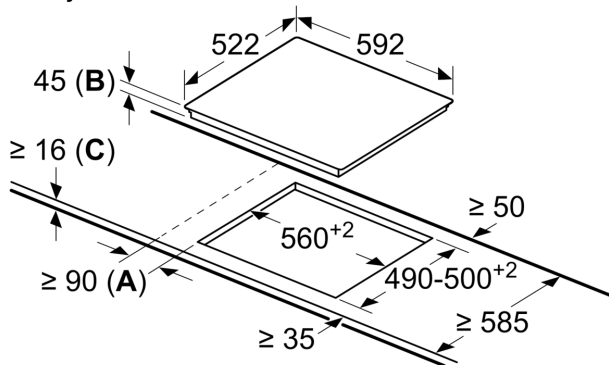

### Tehniskā informācija

Produkta nosaukums/saime: ..... Plīts riņķis  
 Iebūvēts / Brīvi stāvošs: ..... Iebūvēts  
 Enerģijas pievade: ..... Elektriskā  
 Vienlaikus izmantojamo pozīciju skaits: ..... 4  
 Nepieciešamais nišas izmērs uzstādīšanai (A x Pl x Dz): 45 x 560-560 x 490-500 mm  
 Platums: ..... 592 mm  
 Produkta izmēri: ..... 45 x 592 x 522 mm  
 Iepakota produkta izmēri (a x pl x dz): ..... 100 x 750 x 590 mm  
 Neto svars: ..... 7.5 kg  
 Bruto svars: ..... 8.2 kg  
 Atlikušā siltuma norāde: ..... Atsevišķs  
 Vadības paneļa novietojums: ..... Plīts priekšpuse  
 Virsmas pamata materiāls: ..... Stikla keramika  
 Virsmas krāsa: ..... Melns  
 Strāvas vada garums: ..... 100.0 cm  
 EAN kods: ..... 4242002722993  
 Spriegums: ..... 220-240 V  
 Frekvence: ..... 50; 60 Hz

### Papildu piederumi

HEZ392617 :  
 HEZ9SE030 :

**Sērija 4, Elektriskā plīts virsma, 60  
cm, Melns, plīts virsma bez rāmja  
PKE611B17E**

mērijumi mm

- A:** Minimālais attālums no sienas līdz izzāgētā laukuma plītij.
- B:** Iegremdēšanas dziļums
- C:** Ar apakšā uzstādītū krāsni min. 20, iespējams vairāk; skatīt prasības attiecībā uz krāsnij nepieciešamo telpu.