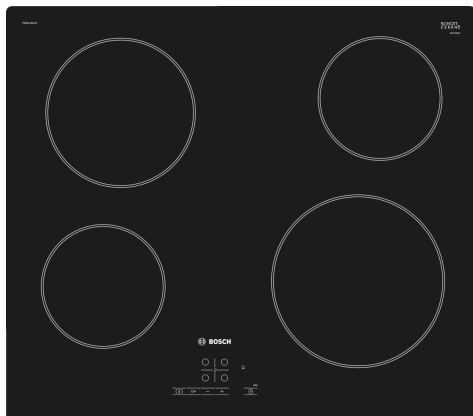

## Sērija 4, Elektriskā plīts virsma, 60 cm, Melns, plīts virsma bez rāmja PKE611B17E

- 17 jaudas līmeņi katrai gatavošanas zonai
- TouchSelect – vajadzīgās gatavošanas zonas izvēle un vienkārša vajadzīgā jaudas līmeņa iestatīšana.
- Restart: ja plīts virsma negaidīti izslēdzas, tiek saglabāts pēdējais iestatījums.
- Taimeris ar izslēgšanas funkciju izslēdz norādīto gatavošanas zonu, kad pagājis iestatītais laiks.
- ChildLock: bloķē vadības paneli, lai izvairītos no neatļautas izmantošanas.

### Tehniskā informācija

Produkta nosaukums/saime: ..... Plīts riņķis  
 Iebūvēts / Brīvi stāvošs: ..... Iebūvēts  
 Enerģijas pievade: ..... Elektriskā  
 Vienlaikus izmantojamo pozīciju skaits: ..... 4  
 Nepieciešamais nišas izmērs uzstādīšanai (A x Pl x Dz): 45 x 560-560 x 490-500 mm  
 Platums: ..... 592 mm  
 Produkta izmēri: ..... 45 x 592 x 522 mm  
 Iepakota produkta izmēri (a x pl x dz): ..... 100 x 750 x 590 mm  
 Neto svars: ..... 7.5 kg  
 Bruto svars: ..... 8.2 kg  
 Atlikušā siltuma norāde: ..... Atsevišķs  
 Vadības paneļa novietojums: ..... Plīts priekšpuse  
 Virsmas pamata materiāls: ..... Stikla keramika  
 Virsmas krāsa: ..... Melns  
 Strāvas vada garums: ..... 100.0 cm  
 EAN kods: ..... 4242002722993  
 Spriegums: ..... 220-240 V  
 Frekvence: ..... 50; 60 Hz

### Papildu piederumi

HEZ392617 :  
 HEZ9SE030 :

**Sērija 4, Elektriskā plīts virsma, 60  
cm, Melns, plīts virsma bez rāmja  
PKE611B17E**

mērijumi mm

- A:** Minimālais attālums no sienas līdz izzāgētā laukuma plītij.
- B:** Iegremdēšanas dziļums
- C:** Ar apakšā uzstādītū krāsni min. 20, iespējams vairāk; skatīt prasības attiecībā uz krāsnij nepieciešamo telpu.