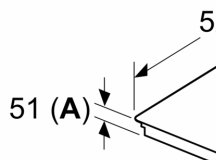

Sērija 6, Indukcijas plīts virsma, 60 cm, Melns, plīts virsma bez rāmja PIX63KHC1Z

Izmēri mm

C	D	E
585-600	50	≥ 35
> 600	≥ 50	≥ 50

A: Iebūves dziļun