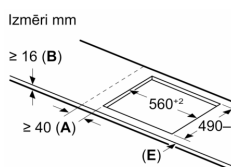

Sērija 6, Indukcijas plīts virsma, 60 cm, Melns, plīts virsma bez rāmja PIX63KHC1Z

Izmēri mm

C	D	E
585-600	50	≥ 35
> 600	≥ 50	≥ 50

A: Iebūves dziļun