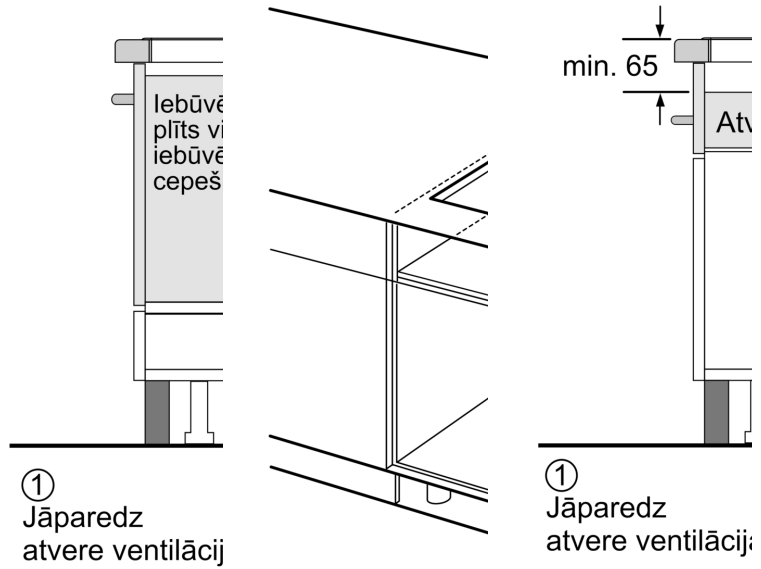

Savienojamība

- Attālā uzraudzība un vadība: izmantojot Home Connect lietotni varat pārbaudīt vai plīts ir ieslēgta, ja neesat mājās, kā arī atrast receptes vai papildfunkcijas.

- Tvaika nosūcēja vadība no plīts virsmas: pateicoties ar WiFi savienotai plīts virsmai ar atbilstošu tvaika nosūcēju, uzsākot gatavošanas procesu tvaika nosūcējs ieslēdzas automātiski.
- yes, after software update: tvaiku nosūcējs automātiski pielāgo

Sērija 6, Indukcijas plīts virsma, 60 cm, Melns, plīts virsma bez rāmja PIX631HC1E

Izmēri mm

C	D	E
585-600	50	≥ 35
> 600	≥ 50	≥ 50

A: Iebūves dziļun

① Jāparedz atvere ventilācij

① Jāparedz atvere ventilācij