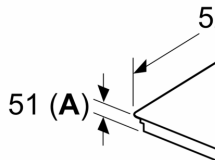

Sērija 6, Indukcijas plīts virsma, 60 cm, Melns, plīts virsma bez rāmja PIX631HC1E

Izmēri mm

C	D	E
585-600	50	≥ 35
> 600	≥ 50	≥ 50

A: Iebūves dziļun