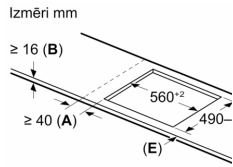

Produkta nosaukums/saime: Plīts riņķis
Iebūvēts / Brīvi stāvošs: Iebūvēts
Energijas pievade: Elektriskā
Vienlaikus izmantojamo pozīciju skaits: 4
Nepieciešamais nišas izmērs uzstādīšanai (A x Pl x Dz): 51 x 560-560
x 490-500 mm
Ierīces platums: 592 mm
Produkta izmēri: 51 x 592 x 522 mm
Iepakotā produkta izmēri (XxYxZ): 130 x 750 x 600 mm
Neto svars: 12.3 kg
Bruto svars: 14.6 kg
Atlikušā siltuma indikators: jā
Vadības paneļa novietojums: Priekšējais
Pamatvirsmas materiāls: Keramika
Virsmas krāsa: Melns
Strāvas vada garums: 110.0 cm
EAN kods: 4242005394111
Spriegums: 220-240 V
Frekvence: 50; 60 Hz

Sērija 6, Indukcijas plīts virsma, 60 cm, Melns, plīts virsma bez rāmja PIX631HC1E

Izmēri mm

C	D	E
585-600	50	≥ 35
> 600	≥ 50	≥ 50

A: Iebūves dziļun

① Jāparedz atvere ventilācij

① Jāparedz atvere ventilācij