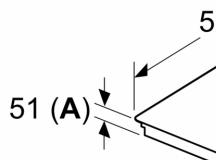

Sērija 6, Indukcijas plīts virsma, 60 cm, Melns, plīts virsma bez rāmja PIX61RHC1E

Izmēri mm

C	D	E
585-600	50	≥ 35
> 600	≥ 50	≥ 50