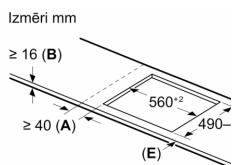

### Tehniskā informācija

Produkta nosaukums/saime: ..... Plīts riņķis  
 Iebūvēts / Brīvi stāvošs: ..... Iebūvēts  
 Enerģijas pievade: ..... Elektriskā  
 Vienlaikus izmantojamo pozīciju skaits: ..... 4  
 Nepieciešamais nišas izmērs uzstādīšanai (A x Pl x Dz): 51 x 560-560  
 x 490-500 mm  
 Ierīces platums: ..... 592 mm  
 Produkta izmēri: ..... 51 x 592 x 522 mm  
 Iepakotā produkta izmēri (XxYxZ): ..... 130 x 750 x 600 mm  
 Neto svars: ..... 11.7 kg  
 Bruto svars: ..... 14.0 kg  
 Atlikušā siltuma indikators: ..... jā  
 Vadības paneļa novietojums: ..... Priekšējais  
 Pamatvirsmas materiāls: ..... Keramika  
 Virsmas krāsa: ..... Melns  
 Strāvas vada garums: ..... 110.0 cm  
 EAN kods: ..... 4242005394104  
 Spriegums: ..... 220-240 V  
 Frekvence: ..... 50; 60 Hz

**Sērija 6, Indukcijas plīts virsma, 60 cm, Melns, plīts virsma bez rāmja PIX61RHC1E**

Izmēri mm

C	D	E
585-600	50	≥ 35
> 600	≥ 50	≥ 50

**A:** Iebūves dziļun