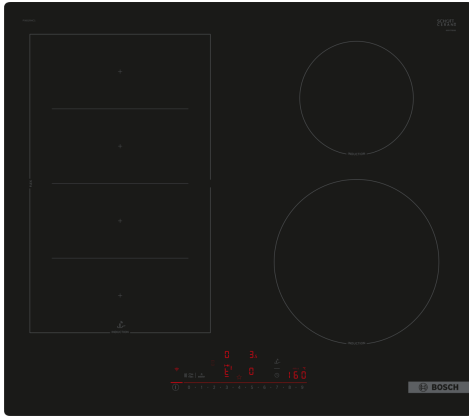

## Sērija 6, Indukcijas plīts virsma, 60 cm, Melns, plīts virsma bez rāmja PIX61RHC1E

### Tehniskā informācija

Produkta nosaukums/saime: ..... Plīts riņķis  
 Iebūvēts / Brīvi stāvošs: ..... Iebūvēts  
 Enerģijas pievade: ..... Elektriskā  
 Vienlaikus izmantojamo pozīciju skaits: ..... 4  
 Nepieciešamais nišas izmērs uzstādīšanai (A x Pl x Dz): 51 x 560-560  
 x 490-500 mm  
 Ierīces platums: ..... 592 mm  
 Produkta izmēri: ..... 51 x 592 x 522 mm  
 Iepakotā produkta izmēri (XxYxZ): ..... 130 x 750 x 600 mm  
 Neto svars: ..... 11.7 kg  
 Bruto svars: ..... 14.0 kg  
 Atlikušā siltuma indikators: ..... jā  
 Vadības paneļa novietojums: ..... Priekšējais  
 Pamatvirsmas materiāls: ..... Keramika  
 Virsmas krāsa: ..... Melns  
 Strāvas vada garums: ..... 110.0 cm  
 EAN kods: ..... 4242005394104  
 Spriegums: ..... 220-240 V  
 Frekvence: ..... 50; 60 Hz