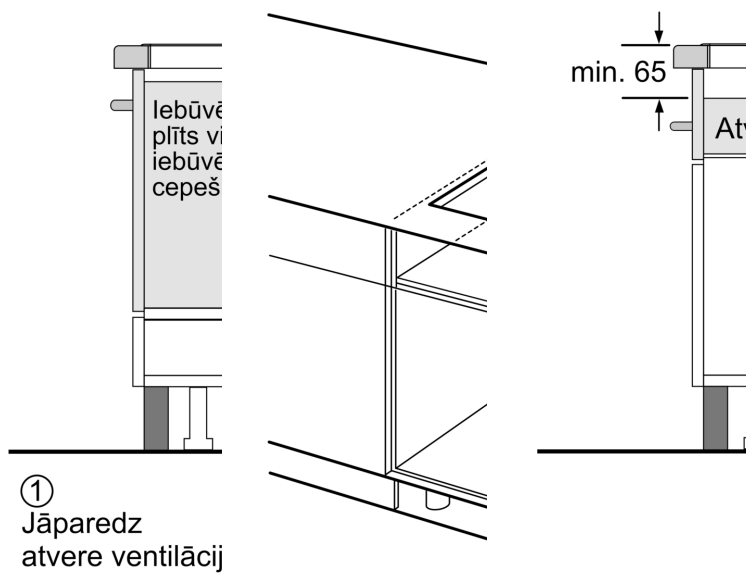

### Tehniskā informācija

Produkta nosaukums/saime: ..... Plīts riņķis  
 Iebūvēts / Brīvi stāvošs: ..... Iebūvēts  
 Enerģijas pievade: ..... Elektriskā  
 Vienlaikus izmantojamo pozīciju skaits: ..... 4  
 Nepieciešamais nišas izmērs uzstādīšanai (A x Pl x Dz): 51 x 560-560  
 x 490-500 mm  
 Ierīces platums: ..... 592 mm  
 Produkta izmēri: ..... 51 x 592 x 522 mm  
 Iepakotā produkta izmēri (XxYxZ): ..... 130 x 750 x 600 mm  
 Neto svars: ..... 11.7 kg  
 Bruto svars: ..... 14.0 kg  
 Atlikušā siltuma indikators: ..... jā  
 Vadības paneļa novietojums: ..... Priekšējais  
 Pamatvirsmas materiāls: ..... Keramika  
 Virsmas krāsa: ..... Melns  
 Strāvas vada garums: ..... 110.0 cm  
 EAN kods: ..... 4242005394104  
 Spriegums: ..... 220-240 V  
 Frekvence: ..... 50; 60 Hz

#### Savienojamība

- Attālā uzraudzība un vadība: izmantojot Home Connect lietotni varat pārbaudīt vai plīts ir ieslēgta, ja neesat mājās, kā arī atrast receptes vai papildfunkcijas.

- Tvaika nosūcēja vadība no plīts virsmas: pateicoties ar WiFi savienotai plīts virsmai ar atbilstošu tvaika nosūcēju, uzsākot gatavošanas procesu tvaika nosūcējs ieslēdzas automātiski.
- yes, after software update: tvaiku nosūcējs automātiski pielāgo

**Sērija 6, Indukcijas plīts virsma, 60 cm, Melns, plīts virsma bez rāmja PIX61RHC1E**

Izmēri mm

C	D	E
585-600	50	≥ 35
> 600	≥ 50	≥ 50

**A:** Iebūves dziļun