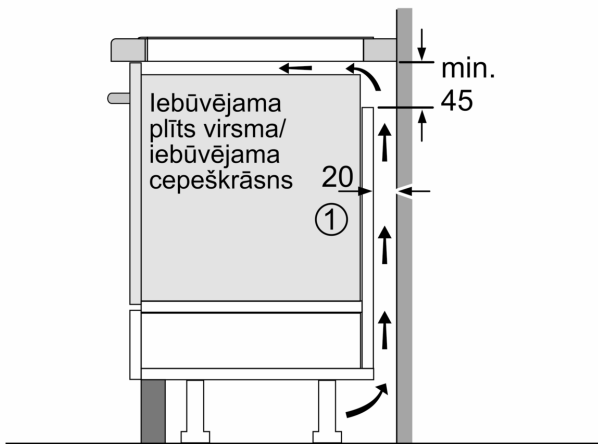

Uzstādīšana

- Izmērs (AxPxD mm): 51 x 816 x 527
- Nepieciešamais nišas izmērs uzstādīšanai (AxPxD mm) : 51 x 750 x (490–500)
- Min. darba virsmas biezums: 16 mm
- Savienojuma slodze: 7400 W
- PowerManagement funkcija: ļauj ierobežot maksimālo jaudas līmeni, ja tas nepieciešams (atkarīgs no elektroinstalācijas drošinātājiem).
- Vads: 1.1, pieslēguma kabeļa veids: Vienfāzu

Aksesuāri

- Iekļauts 1 x Kompensācijas līste 750 - 780 mm

Sērija 8, Indukcijas plīts virsma, 80 cm, Melns, plīts virsma ar tērauda rāmi

PIE875DC1E

① Jāparedz atvere ventilācijai

Izmēri mm

Izmēri mm

Izmēri mm