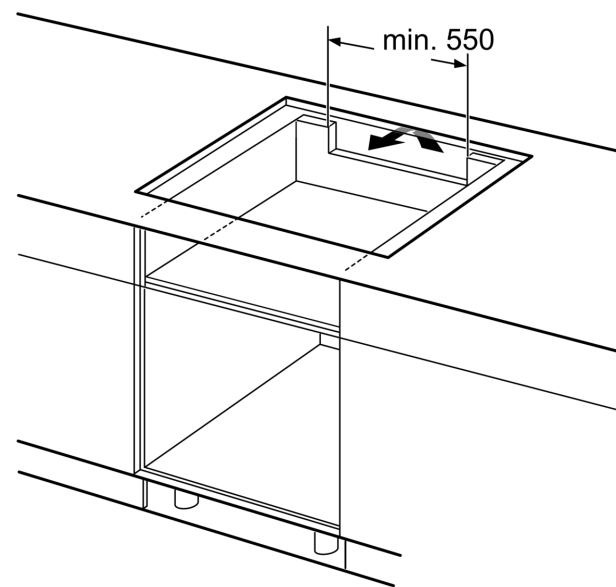

Tehniskā informācija

Produkta nosaukums/saime: Plīts riņķis
 Iebūvēts / Brīvi stāvošs: Iebūvēts
 Enerģijas pievade: Elektriskā
 Vienlaikus izmantojamo pozīciju skaits: 4
 Nepieciešamais nišas izmērs uzstādīšanai (A x Pl x Dz): 51 x 750-780 x 490-500 mm
 Ierīces platums: 816 mm
 Produkta izmēri: 51 x 816 x 527 mm
 Iepakotā produkta izmēri (XxYxZ): 126 x 953 x 603 mm
 Neto svars: 13.3 kg
 Bruto svars: 17.0 kg
 Atlikušā siltuma indikators: jā
 Vadības paneļa novietojums: Priekšējais
 Pamatvirsmas materiāls: Keramikā
 Virsmas krāsa: Melns, alumīnijs, pulēts
 Strāvas vada garums: 110.0 cm
 EAN kods: 4242002849249
 Spriegums: 220-240 V
 Frekvence: 60; 50 Hz

Uzstādīšana

- Izmērs (AxPxD mm): 51 x 816 x 527
- Nepieciešamais nišas izmērs uzstādīšanai (AxPxD mm) : 51 x 750 x (490–500)
- Min. darba virsmas biezums: 16 mm
- Savienojuma slodze: 7400 W
- PowerManagement funkcija: ļauj ierobežot maksimālo jaudas līmeni, ja tas nepieciešams (atkarīgs no elektroinstalācijas drošinātājiem).
- Vads: 1.1, pieslēguma kabeļa veids: Vienfāzu

Aksesuāri

- Iekļauts 1 x Kompensācijas līste 750 - 780 mm

Sērija 8, Indukcijas plīts virsma, 80 cm, Melns, plīts virsma ar tērauda rāmi

PIE875DC1E

① Jāparedz atvere ventilācijai

Izmēri mm

Izmēri mm

Izmēri mm