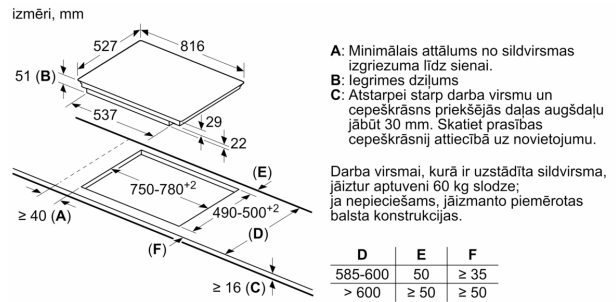

Uzstādīšana

- Izmērs (AxPxD mm): 51 x 816 x 527
- Nepieciešamais nišas izmērs uzstādīšanai (AxPxD mm) : 51 x 750 x (490–500)
- Min. darba virsmas biezums: 16 mm
- Savienojuma slodze: 7400 W
- PowerManagement funkcija: ļauj ierobežot maksimālo jaudas līmeni, ja tas nepieciešams (atkarīgs no elektroinstalācijas drošinātājiem).
- Vads: 1.1, pieslēguma kabeļa veids: Vienfāzu

Aksesuāri

- Iekļauts 1 x Kompensācijas līste 750 - 780 mm

Sērija 8, Indukcijas plīts virsma, 80 cm, Melns, plīts virsma ar tērauda rāmi

PIE875DC1E

① Jāparedz atvere ventilācijai

Izmēri mm

Izmēri mm

Izmēri mm