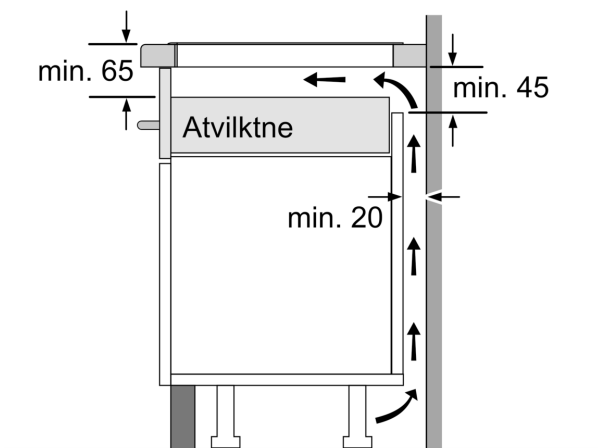

Tehniskā informācija

Produkta nosaukums/saime: Plīts riņķis
 Iebūvēts / Brīvi stāvošs: Iebūvēts
 Enerģijas pievade: Elektriskā
 Vienlaikus izmantojamo pozīciju skaits: 4
 Nepieciešamais nišas izmērs uzstādīšanai (A x Pl x Dz): 51 x 750-780 x 490-500 mm
 Ierīces platums: 816 mm
 Produkta izmēri: 51 x 816 x 527 mm
 Iepakotā produkta izmēri (XxYxZ): 126 x 953 x 603 mm
 Neto svars: 13.3 kg
 Bruto svars: 17.0 kg
 Atlikušā siltuma indikators: jā
 Vadības paneļa novietojums: Priekšējais
 Pamatvirsmas materiāls: Keramikā
 Virsmas krāsa: Melns, alumīnijs, pulēts
 Strāvas vada garums: 110.0 cm
 EAN kods: 4242002849249
 Spriegums: 220-240 V
 Frekvence: 60; 50 Hz

Uzstādīšana

- Izmērs (AxPxD mm): 51 x 816 x 527
- Nepieciešamais nišas izmērs uzstādīšanai (AxPxD mm) : 51 x 750 x (490–500)
- Min. darba virsmas biezums: 16 mm
- Savienojuma slodze: 7400 W
- PowerManagement funkcija: ļauj ierobežot maksimālo jaudas līmeni, ja tas nepieciešams (atkarīgs no elektroinstalācijas drošinātājiem).
- Vads: 1.1, pieslēguma kabeļa veids: Vienfāzu

Aksesuāri

- Iekļauts 1 x Kompensācijas līste 750 - 780 mm

Sērija 8, Indukcijas plīts virsma, 80 cm, Melns, plīts virsma ar tērauda rāmi

PIE875DC1E

① Jāparedz atvere ventilācijai

Izmēri mm

Izmēri mm

Izmēri mm