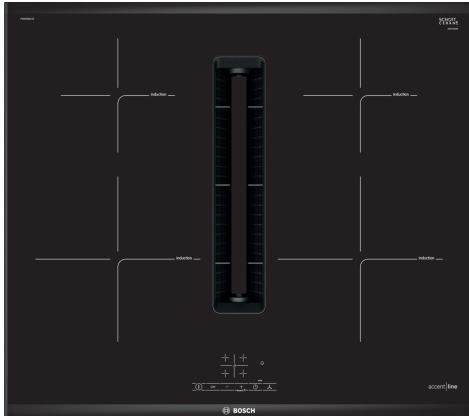

Series 4, Induction hob with integrated ventilation system, 60 cm, surface mount with frame PIE695B15E

Iekļautie piederumi

1 x Clean Air Plus smaku filtrs

Papildu piederumi

HEZ390230 Panna Ø 21 cm, HEZ9ES100 :, HEZ9FE280 :, HEZ9SE030 :, HEZ9SE040 :, HEZ9SE060 :, HEZ9VDKE1 :, HEZ9VDKR0 :, HEZ9VDKR1 :, HEZ9VDKR2 :, HEZ9VDSB1 :, HEZ9VDSB2 :, HEZ9VDSB3 :, HEZ9VDSB4 :, HEZ9VDSI0 :, HEZ9VDSI1 :, HEZ9VDSM1 :, HEZ9VDSM2 :, HEZ9VDSS1 :, HEZ9VDSS2 :, HEZ9VEDU0 :, HEZ9VRCR0 :, HEZ9VRCR1 :, HEZ9VRPD1 :

Tehniskā informācija

Produkta nosaukums/saime: Plīts riņķis
Iebūvēts / Brīvi stāvošs: Iebūvēts
Energijas pievade: Elektriskā
Nepieciešamais nišas izmērs uzstādīšanai (A x Pl x Dz): 223 x 560-560 x 490-490 mm
Ierīces platums: 606 mm
Produkta izmēri: 223 x 606 x 527 mm
Iepakotā produkta izmēri (XxYxZ): 430 x 690 x 670 mm
Neto svars: 23.1 kg
Bruto svars: 27.9 kg
Atlikušā siltuma indikators: jā
Vadības paneļa novietojums: Priekšējais
Pamatvirsmas materiāls: Keramikā
Virsmas krāsa: Melns
Strāvas vada garums: 110.0 cm
Noplombēti degļi: Nē
PowerBoost funkcija: Visas gatavošanas zonas
Sildelementa jauda (kW): 2.2 kW
3. sildelementa jauda (kW): 1.4 kW
5. sildelementa jauda (kW): 1.4 kW
Power of 3rd heating element (kW in boost): [2.2] kW
Ātruma iestatījumu skaits: 3-stages + intensive setting
Maksimālā gaisa nosūce: 500 m³/h
Paaugstinātas pozīcijas izejas recirkulācija: 595.0 m³/h
Maksimālā gaisa recirkulācija: 441 m³/h
Paaugstinātas pozīcijas gaisa nosūknešana: 622 m³/h
Trokšņa līmenis: 69 dB(A) re 1 pW
Smaku filtrs: Nē
Darbības režīms: Konvertējama
Spriegums: 220-240/380-415 V
Frekvence: 50; 60 Hz
Strāvas vada garums: 110.0 cm
Nepieciešamais nišas izmērs uzstādīšanai (A x Pl x Dz): 223 x 560-560 x 490-490 mm
Produkta izmēri: 223 x 606 x 527 mm
Iepakotā produkta izmēri (XxYxZ): 430 x 690 x 670 mm
Neto svars: 23.1 kg
Bruto svars: 27.9 kg
Iekļautie piederumi: 1 x Clean Air Plus smaku filtrs
Atlikšanas režīmi: 30R_12E min