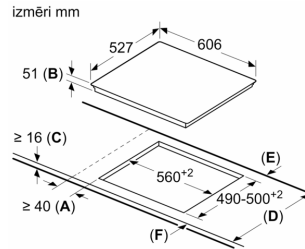

Tehniskā informācija

Produkta nosaukums/saime: Plīts riņķis
 Iebūvēts / Brīvi stāvošs: Iebūvēts
 Enerģijas pievade: Elektriskā
 Vienlaikus izmantojamo pozīciju skaits: 4
 Nepieciešamais nišas izmērs uzstādīšanai (A x Pl x Dz): 51 x 560-560 x 490-500 mm
 Platums: 606 mm
 Produkta izmēri: 51 x 606 x 527 mm
 Iepakota produkta izmēri (a x pl x dz): 126 x 753 x 603 mm
 Neto svars: 12.3 kg
 Bruto svars: 14.6 kg
 Atlikušā siltuma norāde: Atsevišķs
 Vadības paneļa novietojums: Plīts priekšpuse
 Virsmas pamata materiāls: Stikla keramika
 Virsmas krāsa: Melns, alumīnijs, pulēts
 Strāvas vada garums: 110.0 cm
 EAN kods: 4242002849027
 Spriegums: 220-240 V
 Frekvence: 50; 60 Hz

**Sērija 8, Indukcijas plīts virsma, 60 cm, Melns, plīts virsma ar tērauda rāmi
PIE675DC1E**

①
Jāparedz atvere ventilācijai

Izmēri mm

- A:** Minimālais plīts virsmas izgriezuma attālums no sienas.
- B:** Iegrimes dziļums
- C:** Attālums no darba virsmas līdz cepeškrāsns priekšējās daļas virsmai jābūt 30 mm. Skatiet cepeškrāsnij nepieciešamās vietas prasības.

Darba virsmai, kurā ir uzstādīta plīts virsma, jāiztur aptuveni 60 kg slodzi; ja nepieciešams, izmantojiet piemērotas balsta konstrukcijas.

D	E	F
585-600	50	≥ 35
> 600	≥ 50	≥ 50

Izmēri mm