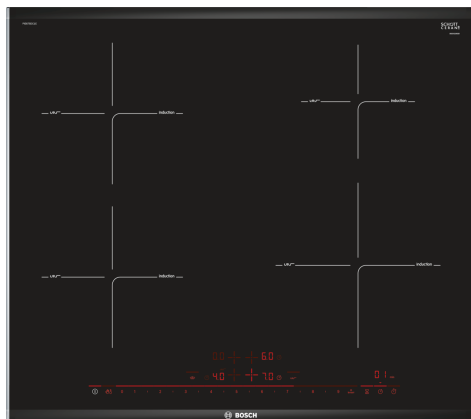

Sērija 8, Indukcijas plīts virsma, 60 cm, Melns, plīts virsma ar tērauda rāmi

PIE675DC1E

Papildu piederumi

HEZ9ES100 :	
HEZ9FE280 :	
HEZ9SE030 :	
HEZ9SE040 :	
HEZ9SE060 :	
HEZ390090	Wok katls
HEZ390210	Panna Ø 15 cm
HEZ390220	Panna Ø 19 cm
HEZ390230	Panna Ø 21 cm
HEZ394301	Savienotājliste

Indukcijas plīts ar PerfectFry funkciju – automātiskā temperatūras regulēšana ļauj sasniegt nevainojamu cepšanas rezultātu.

- **DirectSelect Premium:** plašs un intuitīvs skārienjutīgs interfeiss.
- **PerfectFry:** aizmirsti par piedegušu ēdienu.
- **PowerBoost:** līdz pat 50 % vairāk enerģijas, lai tava indukcijas plīts uzsiltu ātrāk.
- **Restart:** ja plīts virsma negaidīti izslēdzas, tiek saglabāts pēdējais iestatījums.
- **Taimeris ar izslēgšanas funkciju izslēdz norādīto gatavošanas zonu, kad pagājis iestatītais laiks.**

Tehniskā informācija

Produkta nosaukums/saime: Plīts riņķis
 Iebūvēts / Brīvi stāvošs: Iebūvēts
 Enerģijas pievade: Elektriskā
 Vienlaikus izmantojamo pozīciju skaits: 4
 Nepieciešamais nišas izmērs uzstādīšanai (A x Pl x Dz): 51 x 560-560 x 490-500 mm
 Platums: 606 mm
 Produkta izmēri: 51 x 606 x 527 mm
 Iepakota produkta izmēri (a x pl x dz): 126 x 753 x 603 mm
 Neto svars: 12.3 kg
 Bruto svars: 14.6 kg
 Atlikušā siltuma norāde: Atsevišķs
 Vadības paneļa novietojums: Plīts priekšpuse
 Virsmas pamata materiāls: Stikla keramika
 Virsmas krāsa: Melns, alumīnijs, pulēts
 Strāvas vada garums: 110.0 cm
 EAN kods: 4242002849027
 Spriegums: 220-240 V
 Frekvence: 50; 60 Hz

**Sērija 8, Indukcijas plīts virsma, 60 cm, Melns, plīts virsma ar tērauda rāmi
PIE675DC1E**

①
Jāparedz atvere ventilācijai

Izmēri mm

- A:** Minimālais plīts virsmas izgriezuma attālums no sienas.
- B:** Iegrimes dziļums
- C:** Attālums no darba virsmas līdz cepeškrāsns priekšējās daļas virsmai jābūt 30 mm. Skatiet cepeškrāsnij nepieciešamās vietas prasības.