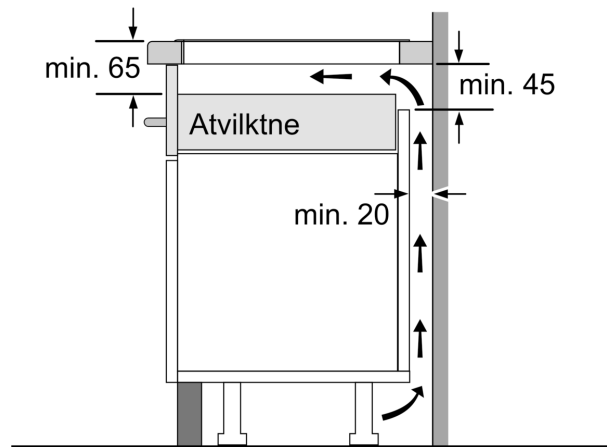

Tehniskā informācija

Produkta nosaukums/saime: Plīts riņķis
 Iebūvēts / Brīvi stāvošs: Iebūvēts
 Enerģijas pievade: Elektriskā
 Vienlaikus izmantojamo pozīciju skaits: 4
 Nepieciešamais nišas izmērs uzstādīšanai (A x Pl x Dz): 51 x 560-560 x 490-500 mm
 Platums: 606 mm
 Produkta izmēri: 51 x 606 x 527 mm
 Iepakota produkta izmēri (a x pl x dz): 126 x 753 x 603 mm
 Neto svars: 12.3 kg
 Bruto svars: 14.6 kg
 Atlikušā siltuma norāde: Atsevišķs
 Vadības paneļa novietojums: Plīts priekšpuse
 Virsmas pamata materiāls: Stikla keramika
 Virsmas krāsa: Melns, alumīnijs, pulēts
 Strāvas vada garums: 110.0 cm
 EAN kods: 4242002849027
 Spriegums: 220-240 V
 Frekvence: 50; 60 Hz

**Sērija 8, Indukcijas plīts virsma, 60 cm, Melns, plīts virsma ar tērauda rāmi
PIE675DC1E**

①
Jāparedz atvere ventilācijai

Izmēri mm

- A:** Minimālais plīts virsmas izgriezuma attālums no sienas.
- B:** Iegrimes dziļums
- C:** Attālums no darba virsmas līdz cepeškrāsns priekšējās daļas virsmai jābūt 30 mm. Skatiet cepeškrāsnij nepieciešamās vietas prasības.

Darba virsmai, kurā ir uzstādīta plīts virsma, jāiztur aptuveni 60 kg slodzi; ja nepieciešams, izmantojiet piemērotas balsta konstrukcijas.

D	E	F
585-600	50	≥ 35
> 600	≥ 50	≥ 50

Izmēri mm