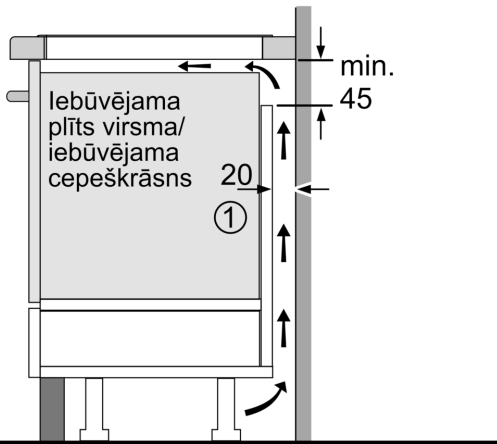

Tehniskā informācija

Produkta nosaukums/saime: Plīts riņķis
 Iebūvēts / Brīvi stāvošs: Iebūvēts
 Enerģijas pievade: Elektriskā
 Vienlaikus izmantojamo pozīciju skaits: 4
 Nepieciešamais nišas izmērs uzstādīšanai (A x Pl x Dz): 51 x 560-560 x 490-500 mm
 Platums: 606 mm
 Produkta izmēri: 51 x 606 x 527 mm
 Iepakota produkta izmēri (a x pl x dz): 126 x 753 x 603 mm
 Neto svars: 12.3 kg
 Bruto svars: 14.6 kg
 Atlikušā siltuma norāde: Atsevišķs
 Vadības paneļa novietojums: Plīts priekšpuse
 Virsmas pamata materiāls: Stikla keramika
 Virsmas krāsa: Melns, alumīnijs, pulēts
 Strāvas vada garums: 110.0 cm
 EAN kods: 4242002849027
 Spriegums: 220-240 V
 Frekvence: 50; 60 Hz

**Sērija 8, Indukcijas plīts virsma, 60 cm, Melns, plīts virsma ar tērauda rāmi
PIE675DC1E**

①
Jāparedz atvere ventilācijai

Izmēri mm

- A:** Minimālais plīts virsmas izgriezuma attālums no sienas.
- B:** Iegrimes dziļums
- C:** Attālums no darba virsmas līdz cepeškrāsns priekšējās daļas virsmai jābūt 30 mm. Skatiet cepeškrāsnij nepieciešamās vietas prasības.