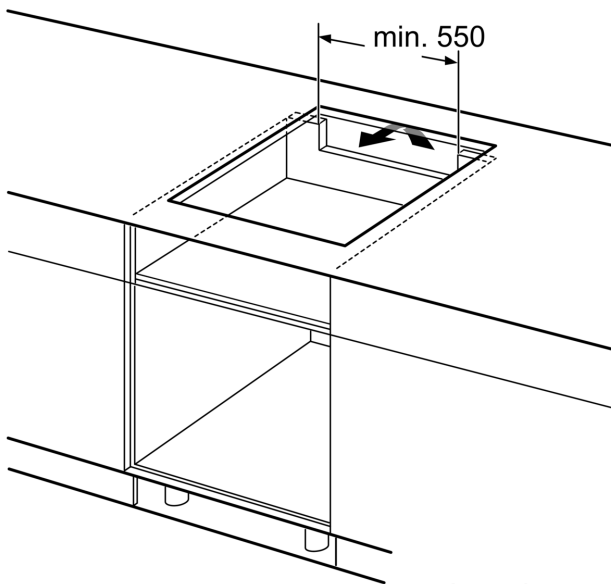

Tehniskā informācija

Produkta nosaukums/saime: Plīts riņķis
 Iebūvēts / Brīvi stāvošs: Iebūvēts
 Enerģijas pievade: Elektriskā
 Vienlaikus izmantojamo pozīciju skaits: 4
 Nepieciešamais nišas izmērs uzstādīšanai (A x Pl x Dz): 51 x 560-560 x 490-500 mm
 Platums: 606 mm
 Produkta izmēri: 51 x 606 x 527 mm
 Iepakota produkta izmēri (a x pl x dz): 126 x 753 x 603 mm
 Neto svars: 12.3 kg
 Bruto svars: 14.6 kg
 Atlikušā siltuma norāde: Atsevišķs
 Vadības paneļa novietojums: Plīts priekšpuse
 Virsmas pamata materiāls: Stikla keramika
 Virsmas krāsa: Melns, alumīnijs, pulēts
 Strāvas vada garums: 110.0 cm
 EAN kods: 4242002849027
 Spriegums: 220-240 V
 Frekvence: 50; 60 Hz

**Sērija 8, Indukcijas plīts virsma, 60 cm, Melns, plīts virsma ar tērauda rāmi
PIE675DC1E**

①
Jāparedz atvere ventilācijai

Izmēri mm

- A:** Minimālais plīts virsmas izgriezuma attālums no sienas.
- B:** Iegrimes dziļums
- C:** Attālums no darba virsmas līdz cepeškrāsns priekšējās daļas virsmai jābūt 30 mm. Skatiet cepeškrāsnij nepieciešamās vietas prasības.

Darba virsmai, kurā ir uzstādīta plīts virsma, jāiztur aptuveni 60 kg slodzi; ja nepieciešams, izmantojiet piemērotas balsta konstrukcijas.

D	E	F
585-600	50	≥ 35
> 600	≥ 50	≥ 50

Izmēri mm