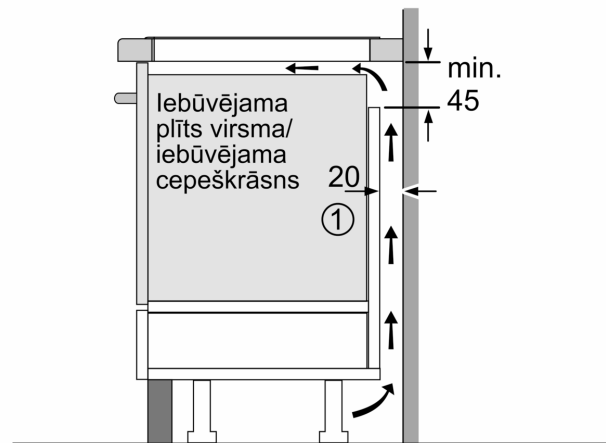

① Jāparedz atvere ventilācijai

Izmēri mm