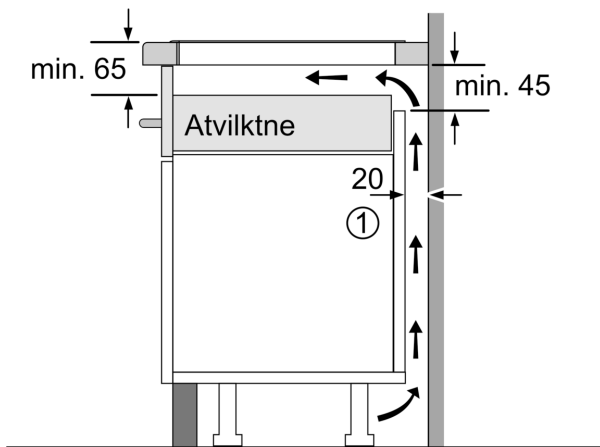

Izmēri mm

① Jāparedz atvere ventilācijai.

Izmēri mm