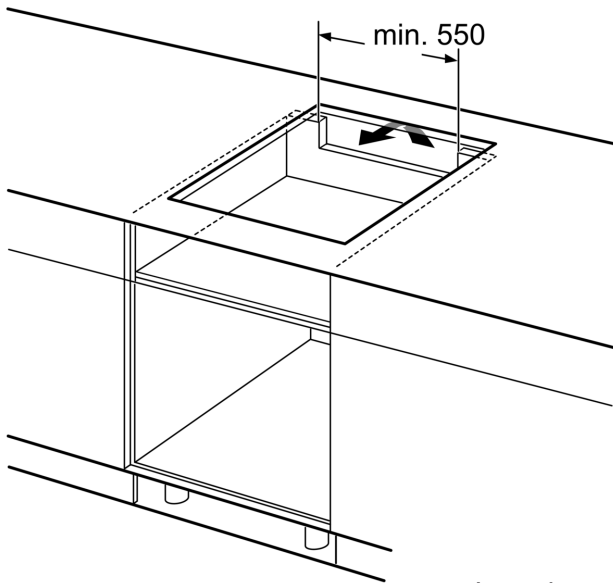

Sērija 6, Indukcijas plīts virsma, 60 cm, Melns, plīts virsma bez rāmja PIE651FC1E