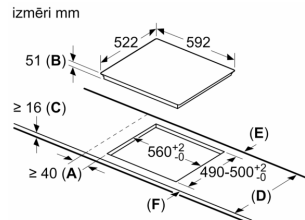

### Tehniskā informācija

Produkta nosaukums/saime: ..... Plīts riņķis  
 Iebūvēts / Brīvi stāvošs: ..... Iebūvēts  
 Enerģijas pievade: ..... Elektriskā  
 Vienlaikus izmantojamo pozīciju skaits: ..... 4  
 Nepieciešamais nišas izmērs uzstādīšanai (A x Pl x Dz): 51 x 560-560  
 x 490-500 mm  
 Ierīces platums: ..... 592 mm  
 Produkta izmēri: ..... 51 x 592 x 522 mm  
 Iepakotā produkta izmēri (XxYxZ): ..... 126 x 753 x 603 mm  
 Neto svars: ..... 11.6 kg  
 Bruto svars: ..... 13.8 kg  
 Atlikušā siltuma indikators: ..... jā  
 Vadības paneļa novietojums: ..... Priekšējais  
 Pamatvirsmas materiāls: ..... Keramikā  
 Virsmas krāsa: ..... Melns  
 Strāvas vada garums: ..... 110.0 cm  
 EAN kods: ..... 4242002848846  
 Spriegums: ..... 220-240 V  
 Frekvence: ..... 60; 50 Hz

#### Uzstādīšana

- Izmērs (AxPxD mm): 51 x 592 x 522
- Nepieciešamais nišas izmērs uzstādīšanai (AxPxD mm) : 51 x 560 x (490–500)
- Min. darba virsmas biezums: 16 mm
- Savienojuma slodze: 7400 W
- PowerManagement funkcija: ļauj ierobežot maksimālo jaudas līmeni, ja tas nepieciešams (atkarīgs no elektroinstalācijas drošinātājiem).
- Vads: 1.1, pieslēguma kabeļa veids: Vienfāzu

**Sērija 6, Indukcijas plīts virsma, 60 cm, Melns, plīts virsma bez rāmja PIE651FC1E**

Izmēri mm

- A:** Minimālais plīts virsmas izgriezuma attālums no sienas.  
**B:** Iegrimes dziļums.  
**C:** Attālums no darba virsmas līdz cepeškrāsns priekšējās daļas virsmai jābūt 30 mm. Skatiet cepeškrāsnij nepieciešamās vietas prasības.