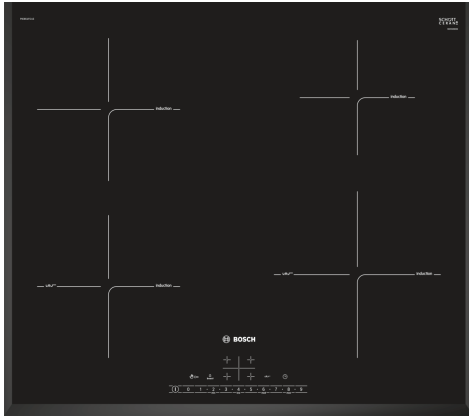

## Sērija 6, Indukcijas plīts virsma, 60 cm, Melns, plīts virsma bez rāmja PIE651FC1E

#### Dizains

- Dizaina līnija: U slīpas maliņas