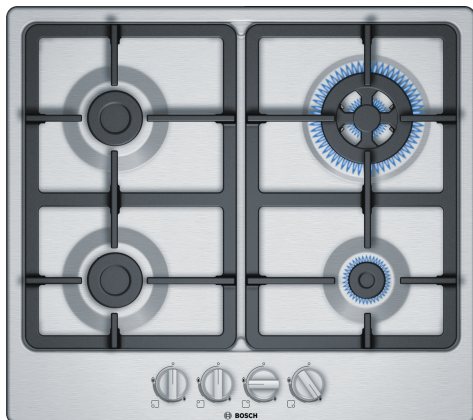

**Sērija 4, Gāzes plīts virsma, 60 cm,
Nerūsējošais tērauds
PGH6B5B90**

Papildu piederumi

HEZ298105 :
HEZ298108 :
HEZ298115 :

**Gāzes plīts virsma ar priekšpusē
uzstādītiem vadības elementiem: vēlamās
gatavošanas zonas var ērti vadīt no
priekšpusēs**

Tehniskā informācija

Produkta nosaukums/saime:Gāzes plīts virsma
Iebūvēts / Brīvi stāvošs:Iebūvēts
Energijas pievade:Gāzes
Vienlaikus izmantojamo pozīciju skaits:4
Kontroles iestatījumu ierīču veids: Zobena veida regulators
Nepieciešamais nišas izmērs uzstādīšanai (A x Pl x Dz): 45 x 560-562
x 480-492 mm
Ierīces platums:582 mm
Produkta izmēri:53 x 582 x 520 mm
Iepakotā produkta izmēri (XxYxZ): 141 x 651 x 578 mm
Neto svars: 10.1 kg
Bruto svars: 11.0 kg
Atlikušā siltuma indikators: bez
Vadības paneļa novietojums: Priekšējais
Pamatvirsmas materiāls: Nerūsējošais tērauds
Virsmas krāsa: Nerūsējošais tērauds
Strāvas vada garums: 100.0 cm
EAN kods: 4242005119301
Gāzes pieslēguma kategorija: 7800 W
Drošinātāju aizsardzība: 3 A
Spriegums: 220-240 V
Frekvence:50; 60 Hz

4 242005 119301

**Sērija 4, Gāzes plīts virsma, 60 cm,
Nerūsošais tērauds
PGH6B5B90**

**Gāzes plīts virsma ar priekšpusē
uzstādītiem vadības elementiem: vēlamās
gatavošanas zonas var ērti vadīt no
priekšpuses**

Komforts

- Čuguna katlu balsti
- Zobena veida regulators
- Aizdedze ar vadības slēdzi

Jauda un izmērs

- 4
- Kreisais priekšējais: standarta deglis līdz pat 1.75 (atkarībā no gāzes veida)
- Kreisais aizmugurējais: Normālais deglis 1.75
- Labais aizmugurējais: Wok pannas deglis 3.3
- Labais priekšējais: ekonomiskais deglis līdz pat 1 (atkarībā no gāzes veida)
- Lietošanai ar dabasgāzi iestatījums H/E/(L) 20 mbar