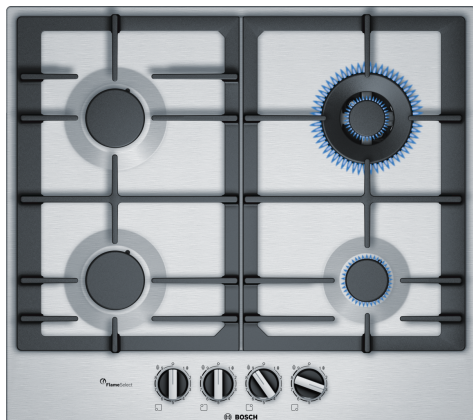

Sērija 6, Gāzes plīts virsma, 60 cm, Nerūsošais tērauds PCH6A5B90

Papildu piederumi

HEZ211310 :
HEZ298105 :
HEZ298108 :
HEZ298115 :

- **FlameSelect:** pateicoties deviņiem definētiem līmeņiem, precīzi noregulē gāzes liesmu.
- **Lietā čuguna katliņu turētājs:** stingrai un stabilai gatavošanas trauku novietošanai.
- **Smailas grozāmpogas:** ergonomiskai vadībai.

Tehniskā informācija

Produkta nosaukums/saime:Gāzes plīts virsma
Iebūvēts / Brīvi stāvošs: Iebūvēts
Energijas pievade:Gāzes
Vienlaikus izmantojamo pozīciju skaits:4
Kontroles iestatījumu ierīču veids: Zobena veida regulators
Nepieciešamais nišas izmērs uzstādīšanai (A x Pl x Dz): 45 x 560-562
x 480-492 mm
Platums: 582 mm
Produkta izmēri: 53 x 582 x 520 mm
Iepakota produkta izmēri (a x pl x dz): 141 x 651 x 578 mm
Neto svars: 11.2 kg
Bruto svars: 12.0 kg
Atlikušā siltuma norāde: bez
Vadības paneļa novietojums: Plīts priekšpuse
Virsmas pamata materiāls: Nerūsošais tērauds
Virsmas krāsa: Nerūsošais tērauds
Strāvas vada garums: 100.0 cm
EAN kods: 4242002839592
Gāzes savienojuma jauda: 8000 W
Strāva: 3 A
Spriegums: 220-240 V
Frekvence: 60; 50 Hz

4 242002 839592

**Sērija 6, Gāzes plīts virsma, 60 cm,
Nerūsošais tērauds
PCH6A5B90**