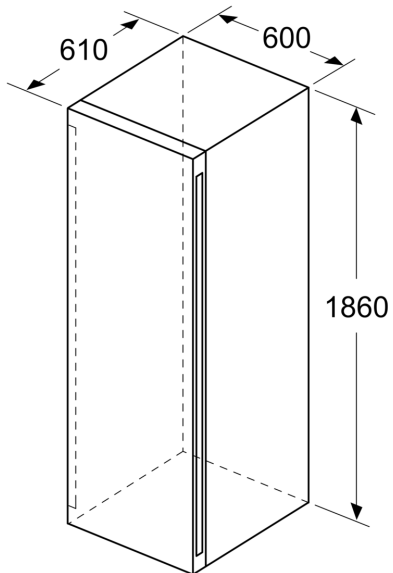

VĪNA NODALĪJUMS

- Temperatūras zonu skaits: 2
- Temperatūras diapazons: 7-19 °C

Tehniskā informācija

- Pilnīga ventilācija caur cokolu
- Durvju vēršanās leņķis 115°
- Durtiņu vēršanās puse: pa labi
- Noslēdzama iekārta: Jā
- Konstruktijas forma: Uz grīdas uzstādāmā iekārta

Izmēri

- Izmēri: augstums 186 x platums 60 x dziļums 61 cm

**Sērija 6, Wine cooler with glass
door, 186 x 60 cm
KWK36ABGA**

Izmēri mm

Izmēri mm