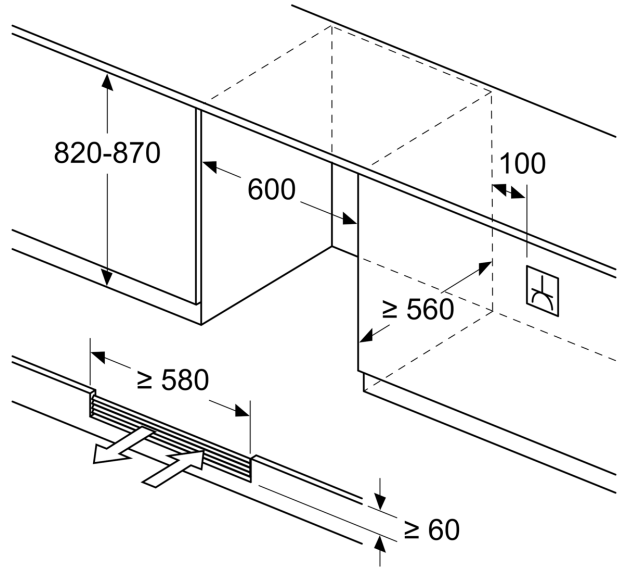

VĪNA NODALĪJUMS

- Temperatūras zonu skaits: 2
- 5-20
- 5 plaukti 44 pudeļu (0,75 l) uzglabāšanai
- Koka režģu skaits ledusskapī: 3

Tehniskā informācija

- Pilnīga ventilācija caur cokolu
- Durvju vēršanās leņķis 115°
- Noslēdzama iekārta: Nē
- Durvju vēršanās virziens: pa labi, maināms

Izmēri

- Nišas izmēri A x Pl x Dz: 82 x 60 x 56 cm
- Izmēri: augstums 82 x platums 60 x dziļums 58 cm

Series 6, Wine cooler with glass door, 82 x 60 cm
KUW21AHG0

Izmēri mm

Izmēri mm

Izmēri mm