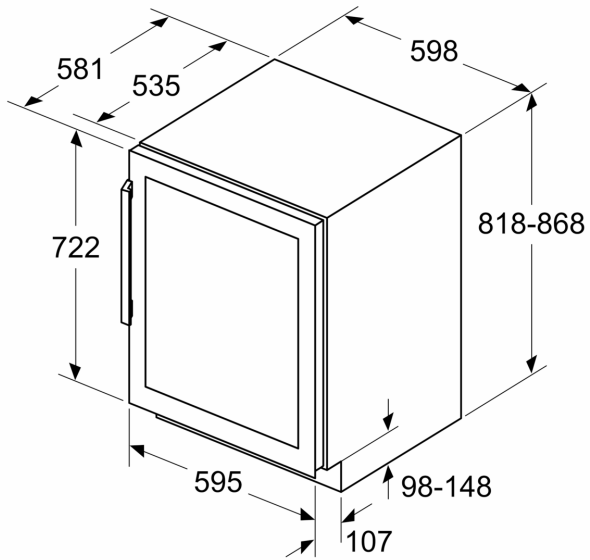

**Series 6, Wine cooler with glass door, 82 x 60 cm
KUW21AHG0**

Personīgais vīna pagrabs: vīna skapis 81.8 (augstums), 59.8 (platums) ar 2 precīzām temperatūras zonām un regulējamu temperatūras iestatījumu no 5-20 grādiem

VĪNA NODALĪJUMS

- Temperatūras zonu skaits: 2
- 5-20
- 5 plaukti 44 pudeļu (0,75 l) uzglabāšanai
- Koka režģu skaits ledusskapī: 3

Tehniskā informācija

- Pilnīga ventilācija caur cokolu
- Durvju vēršanās leņķis 115°
- Noslēdzama iekārta: Nē
- Durvju vēršanās virziens: pa labi, maināms

Izmēri

- Nišas izmēri A x Pl x Dz: 82 x 60 x 56 cm
- Izmēri: augstums 82 x platums 60 x dziļums 58 cm

Series 6, Wine cooler with glass door, 82 x 60 cm
KUW21AHG0

Izmēri mm

Izmēri mm

Izmēri mm