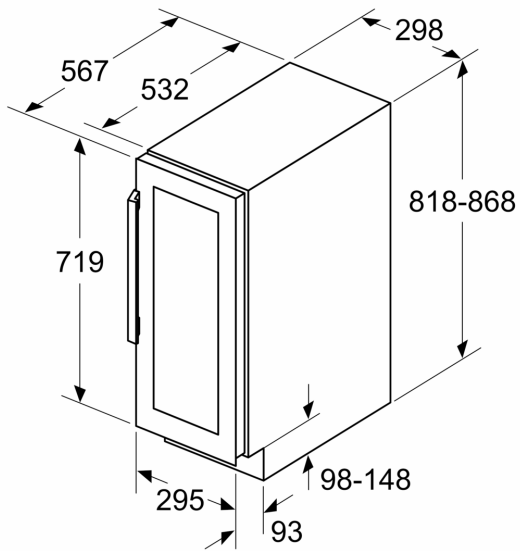

4 242005 265480

Series 6, Wine cooler with glass door, 82 x 30 cm KUW20VHFO

Personīgais vīna pagrabs: pabūvējams 30 cm plats vīna skapis 30cm ar regulējama temperatūras iestatījumu no 5 °C līdz 20 °C.

- Vīna ledusskapis

VĪNA NODALĪJUMS

- Temperatūras zonu skaits: 1
- 5-20
- 4 plaukti 21 pudeļu (0,75 l) uzglabāšanai
- Koka režģu skaits ledusskapī: 3

Tehniskā informācija

- Pilnīga ventilācija caur cokolu
- Durvju vēršanās leņķis 115°
- Noslēdzama iekārta: Nē
- Durvju vēršanās virziens: pa labi, maināms

Izmēri

- Nišas izmēri A x Pl x Dz: 82 x 30 x 55 cm
- Izmēri: augstums 82 x platums 30 x dziļums 57 cm
- Šī ierīce paredzēta tikai vīna glabāšanai

**Series 6, Wine cooler with glass door, 82 x 30 cm
KUW20VHF0**

Izmēri mm

Izmēri mm

Izmēri mm