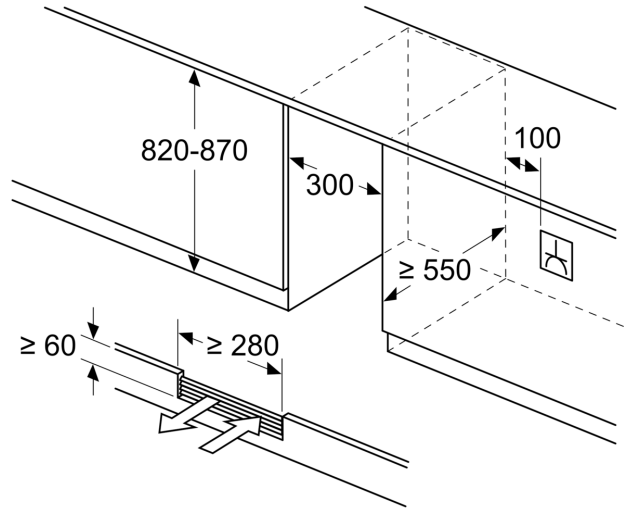

Izmēri

- Nišas izmēri A x Pl x Dz: 82 x 30 x 55 cm
- Izmēri: augstums 82 x platums 30 x dziļums 57 cm
- Šī ierīce paredzēta tikai vīna glabāšanai

**Series 6, Wine cooler with glass door, 82 x 30 cm
KUW20VHF0**

Izmēri mm

Izmēri mm

Izmēri mm