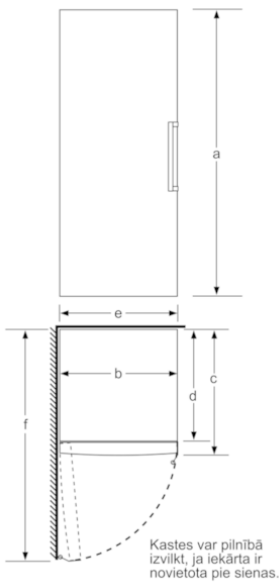

Ledusskapja nodalījums

- Dzeramā ūdens dispensers ar LED apgaismojumu, ūdens pieslēgums ar aquaStop®, šļūtene 2 m, 3/4"
- Super dzesēšanas funkcija ar automātisku atslēgšanos
- AirFresh filtrs
- 1 VitaFresh plus atvilktnē ar mitruma regulēšanu - augļi un dārzeņi saglabā svaigumu un vitamīnus līdz pat 2 reizēm ilgāk.
1 MultiBox atvilktnē uz teleskopiskām slīdēm - caurspīdīga atvilktnē ar rievotu dibenu, ideāli piemērota augļu un dārzeņu glabāšanai.
- 7 plaukti no triecienizturīga stikla, tajā skaitā 5 ar maināmu augstumu
- 5 durvju plaukti, tajā skaitā 1 EasyLift un Siera/sviesta nodalījums
- FlexShelf - nolaižams plaukts, kuru var izmantot kā pudeļu plauktu

Tehniskā informācija

- Kājiņas ar maināmu augstumu priekšpusē, ritenīši aizmugurē
- Durvju vēršanās virziens: pa labi
-

Serie | 8 Ledusskapis

Ledusskapis, 187 cm Inox EasyClean KSW36PI30

Ja ierīce ir novietota tieši pie sienas, tvertnes var izvilkt pilnībā.

Izmēri (mm)