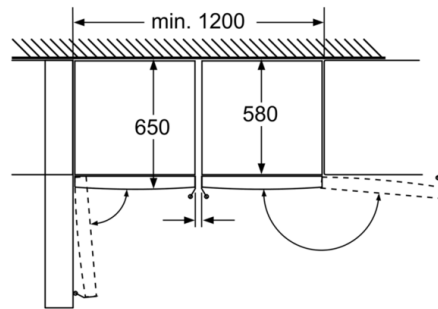

Tehniskā informācija

- Kājiņas ar maināmu augstumu priekšpusē, ritenīši aizmugurē
- Durvju vēršanās virziens: pa labi
-

Serie | 8 Ledusskapis

Ledusskapis, 187 cm Inox EasyClean KSW36PI30

Ja ierīce ir novietota tieši pie sienas, tvertnes var izvilkt pilnībā.

Izmēri (mm)