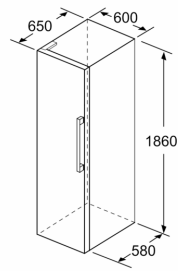

Sērija 4, Brīvtāvošs ledusskapis bez saldētavas, 186 x 60 cm, Nerūsējošā tērauda izskats KSV36VLDP

	a	b	c	d	e	f
KSW36, GSD36	187					
KSV36, KSF36, GSN36, GSV36	186					
KSV33, GSN33, GSV33	176	60	65	58	60	119,5
KSV29, GSN29, GSV29	161					
GSV24	146					
GSN51	161					
GSN54	176	70	78	70	70	142
GSN58	191					

1. a augstums
   b platums
   c garums ar aizvērtām durvīm, bez roktura un bez starplikas
   d skapja garums bez starplikas
   e platums ar atvērtām durvīm, bez roktura
   f garums ar atvērtām durvīm, bez starplikas

Izmēri (mm)

Izmēri (mm)