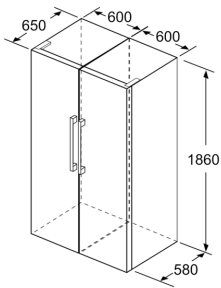

Izmēri (mm)