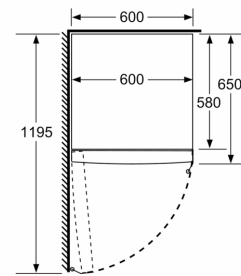

Svaiguma sistēma

- 1 VitaFresh atvilktnē ar mitruma regulēšanu - augļi un dārzeņi ilgāk saglabā vitamīnus un svaigumu.

Izmēri

- Izmēri: augstums 186 x platums 60 x dziļums 65 cm

Tehniskā informācija

- Durtiņu vēršanās puse: pa kreisi
- Kājiņas ar maināmu augstumu priekšpusē, ritenīši aizmugurē
- Durvju atvēršanas leņķis 90° - nav nepieciešamas papildu spraugas ierīces sānos. Brīva piekļuve visām atvilktnēm.

Sērija 4, Brīvtāvošs ledusskapis bez saldētavas, 186 x 60 cm, Nerūsējošā tērauda izskats KSV36VLDP

	a	b	c	d	e	f
KSW36, GSD36	187					
KSV36, KSF36, GSN36, GSV36	186					
KSV33, GSN33, GSV33	176	60	65	58	60	119,5
KSV29, GSN29, GSV29	161					
GSV24	146					
GSN51	161					
GSN54	176	70	78	70	70	142
GSN58	191					

Izmēri (mm)

Izmēri (mm)

Izmēri (mm)