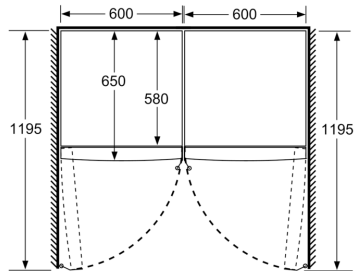

Svaiguma sistēma

- 1 VitaFresh atvilktnē ar mitruma regulēšanu - augļi un dārzeņi ilgāk saglabā vitamīnus un svaigumu.

Izmēri

- Izmēri: augstums 186 x platums 60 x dziļums 65 cm

Tehniskā informācija

- Durtiņu vēršanās puse: pa kreisi
- Kājiņas ar maināmu augstumu priekšpusē, ritenīši aizmugurē
- Durvju atvēršanas leņķis 90° - nav nepieciešamas papildu spraugas ierīces sānos. Brīva piekļuve visām atvilktnēm.

Sērija 4, Brīvtāvošs ledusskapis bez saldētavas, 186 x 60 cm, Nerūsējošā tērauda izskats KSV36VLDP

	a	b	c	d	e	f
KSW36, GSD36	187					
KSV36, KSF36, GSN36, GSV36	186					
KSV33, GSN33, GSV33	176	60	65	58	60	119,5
KSV29, GSN29, GSV29	161					
GSV24	146					
GSN51	161					
GSN54	176	70	78	70	70	142
GSN58	191					

Izmēri (mm)

Izmēri (mm)

Izmēri (mm)