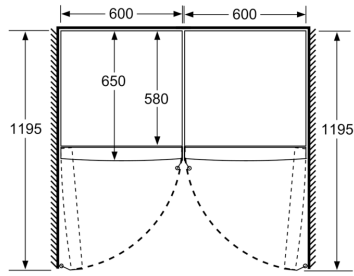

Svaiguma sistēma

- 1 VitaFresh atvilktnē ar mitruma regulēšanu - augļi un dārzeņi ilgāk saglabā vitamīnus un svaigumu.

Izmēri

- Izmēri: augstums 186 x platums 60 x dziļums 65 cm

Tehniskā informācija

- Durtiņu vēršanās puse: pa kreisi
- Kājiņas ar maināmu augstumu priekšpusē, ritenīši aizmugurē

Sērija 4, Brīvēstāvošs ledusskapis bez saldētavas, 186 x 60 cm, Melns KSV36VBEP

	a	b	c	d	e	f
KSW36, GSD36	187					
KSV36, KSF36, GSN36, GSV36	186					
KSV33, GSN33, GSV33	176	60	65	58	60	119,5
KSV29, GSN29, GSV29	161					
GSV24	146					
GSN51	161					
GSN54	176	70	78	70	70	142
GSN58	191					

Izmēri (mm)

Izmēri (mm)

Izmēri (mm)