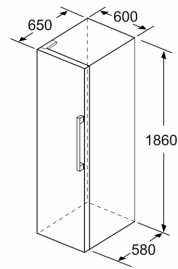

Sērija 4, Brīvēstāvošs ledusskapis bez saldētavas, 186 x 60 cm, Melns KSV36VBEP

	a	b	c	d	e	f
KSW36, GSD36	187					
KSV36, KSF36, GSN36, GSV36	186					
KSV33, GSN33, GSV33	176	60	65	58	60	119,5
KSV29, GSN29, GSV29	161					
GSV24	146					
GSN51	161					
GSN54	176	70	78	70	70	142
GSN58	191					

- a augstums
- b platums
- c garums ar aizvērtām durvīm, bez roktura un bez starplikas
- d skapja garums bez starplikas
- e platums ar atvērtām durvīm, bez roktura
- f garums ar atvērtām durvīm, bez starplikas

Izmēri (mm)

Izmēri (mm)