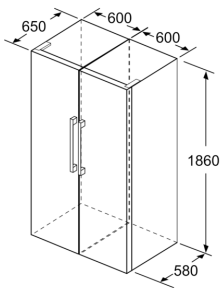

Izmēri (mm)