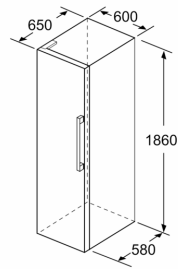

Svaiguma sistēma

- 1 VitaFresh atvilktnē ar mitruma regulēšanu - augļi un dārzeņi ilgāk saglabā vitamīnus un svaigumu.

Izmēri

- Izmēri: augstums 186 x platums 60 x dziļums 65 cm

Tehniskā informācija

- Klimata klase: SN-T
- Nominālais spriegums: 220 - 240 V
- Durtiņu vēršanās puse: pa kreisi
- Kājiņas ar maināmu augstumu priekšpusē, ritenīši aizmugurē
- Durvju atvēršanas leņķis 90° - nav nepieciešamas papildu spraugas ierīces sānos. Brīva piekļuve visām atvilktnēm.

Papildu piederumi

- 3 x olu nodalījums

Sērija 4, Brīvēstāvošs ledusskapis bez saldētavas, 186 x 60 cm, Balts KSV36FWDP

	a	b	c	d	e	f
KSW36, GSD36	187					
KSV36, KSF36, GSN36, GSV36	186					
KSV33, GSN33, GSV33	176	60	65	58	60	119,5
KSV29, GSN29, GSV29	161					
GSV24	146					
GSN51	161					
GSN54	176	70	78	70	70	142
GSN58	191					

- a augstums
 b platums
 c garums ar aizvērtām durvīm, bez roktura un bez starplikas
 d skapja garums bez starplikas
 e platums ar atvērtām durvīm, bez roktura
 f garums ar atvērtām durvīm, bez starplikas

Izmēri (mm)

Izmēri (mm)

Izmēri (mm)