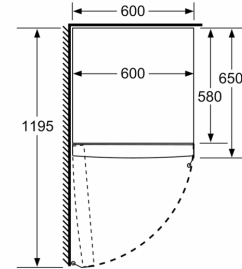

Svaiguma sistēma

- 1 VitaFresh atvilktnē ar mitruma regulēšanu - augļi un dārzeņi ilgāk saglabā vitamīnus un svaigumu.

Izmēri

- Izmēri: augstums 186 x platums 60 x dziļums 65 cm

Tehniskā informācija

- Klimata klase: SN-T
- Nominālais spriegums: 220 - 240 V
- Durtiņu vēršanās puse: pa kreisi
- Kājiņas ar maināmu augstumu priekšpusē, ritenīši aizmugurē
- Durvju atvēršanas leņķis 90° - nav nepieciešamas papildu spraugas ierīces sānos. Brīva piekļuve visām atvilktnēm.

Papildu piederumi

- 3 x olu nodalījums

Sērija 4, Brīvēstāvošs ledusskapis bez saldētavas, 186 x 60 cm, Balts KSV36FWDP

	a	b	c	d	e	f
KSW36, GSD36	187					
KSV36, KSF36, GSN36, GSV36	186					
KSV33, GSN33, GSV33	176	60	65	58	60	119,5
KSV29, GSN29, GSV29	161					
GSV24	146					
GSN51	161					
GSN54	176	70	78	70	70	142
GSN58	191					

- a augstums
 b platums
 c garums ar aizvērtām durvīm, bez roktura un bez starplikas
 d skapja garums bez starplikas
 e platums ar atvērtām durvīm, bez roktura
 f garums ar atvērtām durvīm, bez starplikas

Izmēri (mm)

Izmēri (mm)

Izmēri (mm)