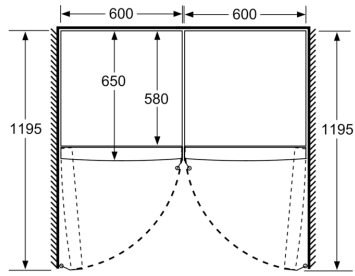

Svaiguma sistēma

- 1 VitaFresh atvilktnē ar mitruma regulēšanu - augļi un dārzeņi ilgāk saglabā vitamīnus un svaigumu.

Izmēri

- Izmēri: augstums 186 x platums 60 x dziļums 65 cm

Tehniskā informācija

- Klimata klase: SN-T
- Nominālais spriegums: 220 - 240 V
- Durtiņu vēršanās puse: pa kreisi
- Kājiņas ar maināmu augstumu priekšpusē, ritenīši aizmugurē
- Durvju atvēršanas leņķis 90° - nav nepieciešamas papildu spraugas ierīces sānos. Brīva piekļuve visām atvilktnēm.

Izmēri (mm)

Izmēri (mm)

Izmēri (mm)