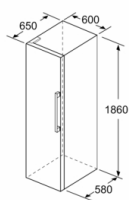

Tehniskā informācija

- Kājiņas ar maināmu augstumu priekšpusē, ritenīši aizmugurē
- Durvju vēršanās virziens: pa labi, maināms

- GSN36MI3V

**Serie | 6, Brīvtāvošs ledusskapis – saldētava
ar saldētavu apakšā, 186 x 60 cm, inox-viegli
tīrāms
KSV36AI4P**