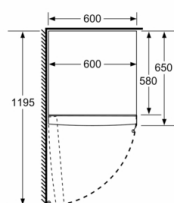

Tehniskā informācija

- Kājiņas ar maināmu augstumu priekšpusē, ritenīši aizmugurē
- Durvju vēršanās virziens: pa labi, maināms

- GSN36MI3V

**Serie | 6, Brīvtāvošs ledusskapis – saldētava
ar saldētavu apakšā, 186 x 60 cm, inox-viegli
tīrāms
KSV36AI4P**