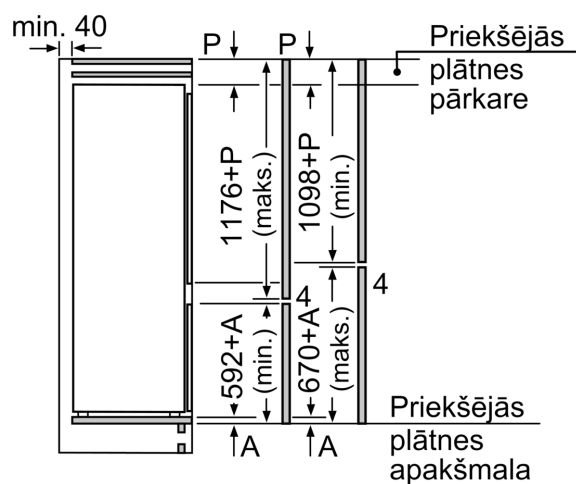

Saldētavas nodalījums

- Low Frost
- 2 caurspīdīgas saldētavas atvilktnes, tajā skaitā 1 BigBox

Izmēri

- Izmēri: augstums 177 x platums 54 x dziļums 55 cm
- Nišas izmēri A x Pl x Dz: 178 x 56 x 55 cm

Tehniskā informācija

- Durtiņu vēršanās puse: pa labi
- Nominālais spriegums: 220 - 240 V

Papildu piederumi

- 3 x olu nodalījums, 1 x ledus trauciņš

Īpašās iespējas dažādās valstīs

- Pamatoties uz standarta 24 stundu pārbaudi. Reālais patēriņš atkarīgs no lietošanas/ ierīces novietojuma.

Vide un drošība

Uzstādīšana

Vispārīga informācija

- Energoefektivitāte: E klase
- Kopējais tilpums : 270 l
- Ledusskapja neto tilpums: 200 l
- Saldētavas neto tilpums: 70 l

Sērija 4, Iebūvējams
ledusskapis – saldētava ar saldētavu
apakšā, 177.2 x 54.1 cm, bīdāmās
eņģes
KIV87VSE0

Izmēri mm

Norādītie mēbeļu durvju izmēri atbilst 4 mm platai durvju šuvei.

Izmēri (mm)