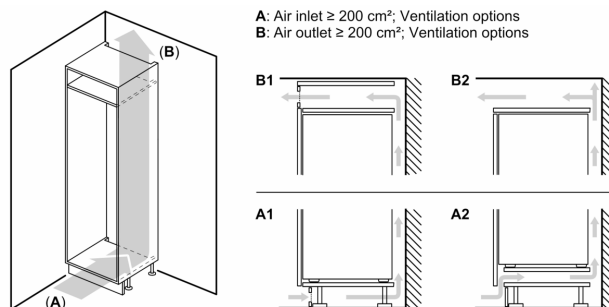

Saldētavas nodalījums

- Low Frost
- 2 caurspīdīgas saldētavas atvilktnes, tajā skaitā 1 BigBox

Izmēri

- Izmēri: augstums 177 x platums 54 x dziļums 55 cm
- Nišas izmēri A x Pl x Dz: 178 x 56 x 55 cm

Tehniskā informācija

- Durtiņu vēršanās puse: pa labi
- Nominālais spriegums: 220 - 240 V

Papildu piederumi

- 3 x olu nodalījums, 1 x ledus trauciņš

Īpašās iespējas dažādās valstīs

- Pamatoties uz standarta 24 stundu pārbaudi. Reālais patēriņš atkarīgs no lietošanas/ ierīces novietojuma.

Vide un drošība

Uzstādīšana

Vispārīga informācija

- Energoefektivitāte: E klase
- Kopējais tilpums : 270 l
- Ledusskapja neto tilpums: 200 l
- Saldētavas neto tilpums: 70 l

Sērija 4, Iebūvējams
ledusskapis – saldētava ar saldētavu
apakšā, 177.2 x 54.1 cm, bīdāmās
eņģes
KIV87VSE0

Izmēri mm

Norādītie mēbeļu durvju izmēri atbilst 4 mm platai durvju šuvei.

Izmēri (mm)