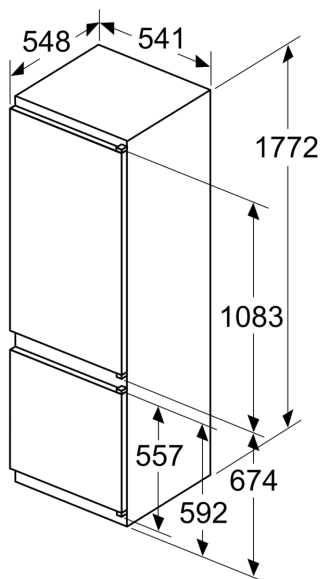

Saldētavas nodalījums

- Low Frost
- 2 caurspīdīgas saldētavas atvilktnes, tajā skaitā 1 BigBox

Izmēri

- Izmēri: augstums 177 x platums 54 x dziļums 55 cm
- Nišas izmēri A x Pl x Dz: 178 x 56 x 55 cm

Tehniskā informācija

Vide un drošība

Uzstādīšana

Vispārīga informācija

- Energoefektivitāte: E klase
- Kopējais tilpums : 270 l
- Ledusskapja neto tilpums: 200 l
- Saldētavas neto tilpums: 70 l

Sērija 4, Iebūvējams
ledusskapis – saldētava ar saldētavu
apakšā, 177.2 x 54.1 cm, bīdāmās
eņģes
KIV87VSE0

Izmēri mm

Norādītie mēbeļu durvju izmēri atbilst 4 mm platai durvju šuvei.

Izmēri (mm)