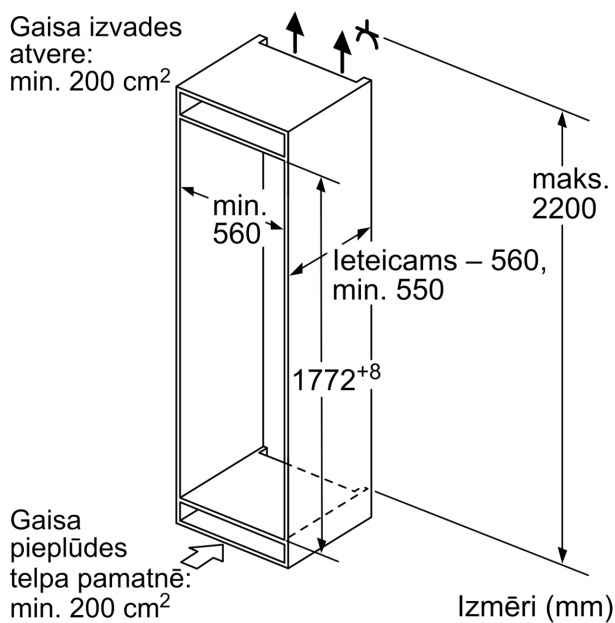

Saldētavas nodalījums

- Low Frost
- 2 caurspīdīgas saldētavas atvilktnes, tajā skaitā 1 BigBox

Izmēri

- Izmēri: augstums 177 x platums 54 x dziļums 55 cm
- Nišas izmēri A x Pl x Dz: 178 x 56 x 55 cm

Tehniskā informācija

- Durtiņu vēršanās puse: pa labi
- Nominālais spriegums: 220 - 240 V

Papildu piederumi

- 3 x olu nodalījums, 1 x ledus trauciņš

Īpašās iespējas dažādās valstīs

- Pamatoties uz standarta 24 stundu pārbaudi. Reālais patēriņš atkarīgs no lietošanas/ ierīces novietojuma.

Vide un drošība

Uzstādīšana

Vispārīga informācija

- Energoefektivitāte: E klase
- Kopējais tilpums : 270 l
- Ledusskapja neto tilpums: 200 l
- Saldētavas neto tilpums: 70 l

Sērija 4, Iebūvējams
ledusskapis – saldētava ar saldētavu
apakšā, 177.2 x 54.1 cm, bīdāmās
eņģes
KIV87VSE0

Izmēri mm

Norādītie mēbeļu durvju izmēri atbilst 4 mm platai durvju šuvei.

Izmēri (mm)