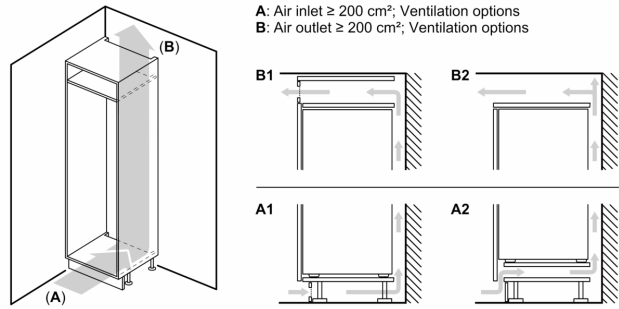

Svaiguma sistēma

- 1 MultiBox - caurspīdīga atvilktnē ar rievotu dibenu, ideāli piemērota augļu un dārzeņu glabāšanai.

Saldētavas nodalījums

- Low Frost
- 2 caurspīdīgas saldētavas atvilktnes, tajā skaitā 1 BigBox

Izmēri

- Izmēri: augstums 177 x platums 54 x dziļums 55 cm
- Nišas izmēri A x Pl x Dz: 178 x 56 x 55 cm

Tehniskā informācija

- Durtiņu vēršanās puse: pa labi

**Sērija 2, iebūvējams
ledusskapis – saldētava ar saldētavu
apakšā, 177.2 x 54.1 cm, bīdāmās
eņģes
KIV87NSF0**

Izmēri mm

Norādītie mēbeļu durvju izmēri atbilst 4 mm platai durvju šuvei.

Izmēri (mm)