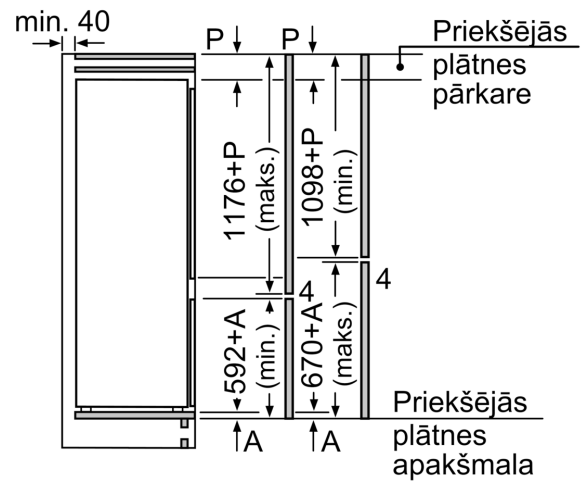

Energoefektivitātes klase (Regula (ES) 2017/1369): F
Vidējais ikgadējais enerģijas patēriņš kilovatstundās gadā (kWh/a) 270
kWh/annum
Saldēto nodalījumu tilpuma summa: 70 l
Dzesēšanas nodalījumu tilpuma summa: 200 l
Gaisvadītā trokšņa emisijas: 39 dB(A) re 1 pW
Gaisvadītā trokšņa emisiju klase: C
Iebūvēts / Brīvi stāvošs: Iebūvēts
Durvju paneļa opcijas: Nav iespējams
Augstums: 1772 mm
Ierīces platums: 541 mm
Produkta dziļums: 548 mm
Nepieciešamais nišas izmērs uzstādīšanai (A x Pl x Dz): 1775.0 x 560
x 550 mm
Neto svars: 51.2 kg
Drošinātāju aizsardzība: 10 A
Durvju eņģe: Labajā pusē atgriezenisks
Spriegums: 220-240 V
Frekvence: 50 Hz
Strāvas vada garums: 230.0 cm
Kompresoru skaits: 1
Neatkarīgu dzesēšanas sistēmu skaits: 1
Iekšējais ventilators: Nē
Apgriežama durvju eņģe: Jā
Regulējamo plauktu skaits ledusskapja nodalījumā: 4
Pudeļu plaukti: Nē
Bez sarmas sistēma: Nav
Uzstādīšanas veids: Integrēts

Izmēri

- Izmēri: augstums 177 x platums 54 x dziļums 55 cm
- Nišas izmēri A x Pl x Dz: 178 x 56 x 55 cm

Tehniskā informācija

- Durtiņu vēršanās puse: pa labi

**Sērija 2, iebūvējams
ledusskapis – saldētava ar saldētavu
apakšā, 177.2 x 54.1 cm, bīdāmās
eņģes
KIV87NSF0**

Izmēri mm

Norādītie mēbeļu durvju izmēri atbilst 4 mm platai durvju šuvei.

Izmēri (mm)