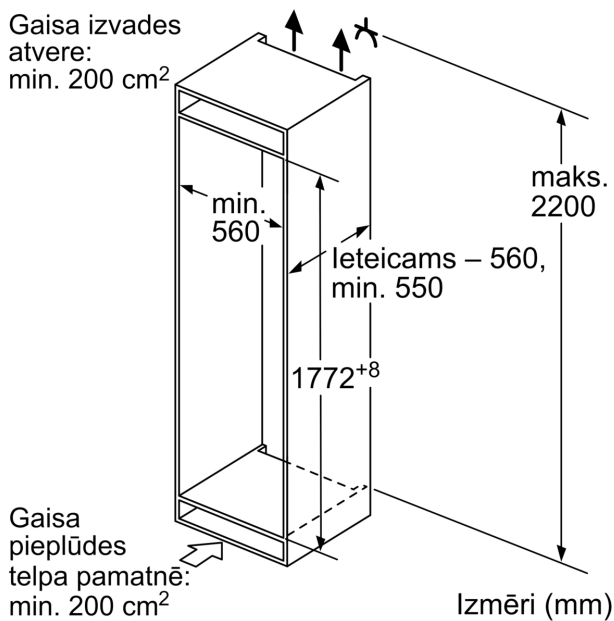

Energoefektivitātes klase (Regula (ES) 2017/1369): F
Vidējais ikgadējais enerģijas patēriņš kilovatstundās gadā (kWh/a) 270
kWh/annum
Saldēto nodalījumu tilpuma summa: 70 l
Dzesēšanas nodalījumu tilpuma summa: 200 l
Gaisvadītā trokšņa emisijas: 39 dB(A) re 1 pW
Gaisvadītā trokšņa emisiju klase: C
Iebūvēts / Brīvi stāvošs: Iebūvēts
Durvju paneļa opcijas: Nav iespējams
Augstums: 1772 mm
Ierīces platums: 541 mm
Produkta dziļums: 548 mm
Nepieciešamais nišas izmērs uzstādīšanai (A x Pl x Dz): 1775.0 x 560
x 550 mm
Neto svars: 51.2 kg
Drošinātāju aizsardzība: 10 A
Durvju eņģe: Labajā pusē atgriezenisks
Spriegums: 220-240 V
Frekvence: 50 Hz
Strāvas vada garums: 230.0 cm
Kompresoru skaits: 1
Neatkarīgu dzesēšanas sistēmu skaits: 1
Iekšējais ventilators: Nē
Apgriežama durvju eņģe: Jā
Regulējamo plauktu skaits ledusskapja nodalījumā: 4
Pudeļu plaukti: Nē
Bez sarmas sistēma: Nav
Uzstādīšanas veids: Integrēts

**Sērija 2, iebūvējams
ledusskapis – saldētava ar saldētavu
apakšā, 177.2 x 54.1 cm, bīdāmās
eņģes
KIV87NSF0**

**Ietilpīgs, iebūvējams
ledusskapis-saldētava ar LowFrost
funkciju – optimāla pārtikas produktu
uzglabāšana un ievērojami mazāks
apsarmojums.**

Izmēri

- Izmēri: augstums 177 x platums 54 x dziļums 55 cm
- Nišas izmēri A x Pl x Dz: 178 x 56 x 55 cm

Tehniskā informācija

- Durtiņu vēršanās puse: pa labi

**Sērija 2, iebūvējams
ledusskapis – saldētava ar saldētavu
apakšā, 177.2 x 54.1 cm, bīdāmās
eņģes
KIV87NSF0**

Izmēri mm

Norādītie mēbeļu durvju izmēri atbilst 4 mm platai durvju šuvei.

Izmēri (mm)