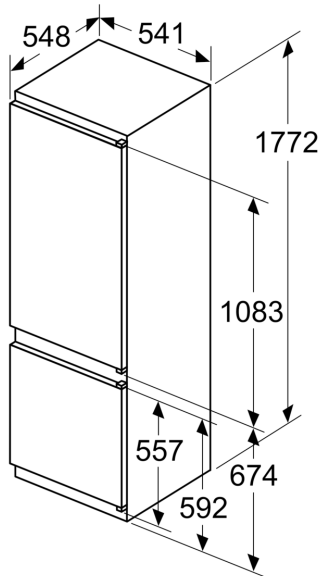

Izmēri

- Izmēri: augstums 177 x platums 54 x dziļums 55 cm
- Nišas izmēri A x Pl x Dz: 178 x 56 x 55 cm

Tehniskā informācija

- Durtiņu vēršanās puse: pa labi

**Sērija 2, iebūvējams
ledusskapis – saldētava ar saldētavu
apakšā, 177.2 x 54.1 cm, bīdāmās
eņģes
KIV87NSF0**

Izmēri mm

Norādītie mēbeļu durvju izmēri atbilst 4 mm platai durvju šuvei.

Izmēri (mm)