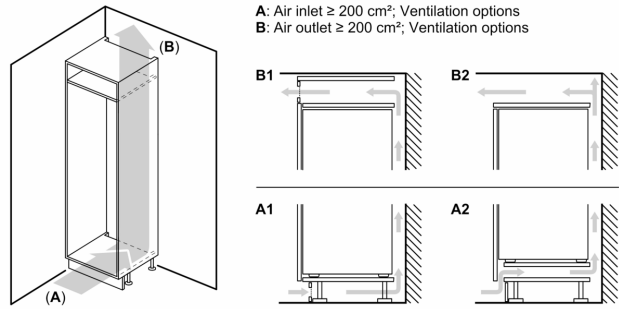

Izmēri

- Izmēri: augstums 177 x platums 54 x dziļums 55 cm
- Nišas izmēri A x Pl x Dz: 178 x 56 x 55 cm

Tehniskā informācija

- Durtiņu vēršanās puse: pa labi
- Nominālais spriegums: 220 - 240 V
- Strāvas vada garums: Barošanas kabeļa garums: 230 cm
- Kājiņas ar maināmu augstumu priekšpusē, ritenīši aizmugurē
- Klimata klase: SN-ST

Papildu piederumi

- 3 x olu nodalījums, 1 x ledus trauciņš

Uzstādīšana

Sērija 2, Iebūvējams
ledusskapis – saldētava ar saldētavu
apakšā, 177.2 x 54.1 cm, bīdāmās
eņģes
KIV87NSE0

Izmēri mm

Norādītie mēbeļu durvju izmēri atbilst 4 mm platai durvju šuvei.