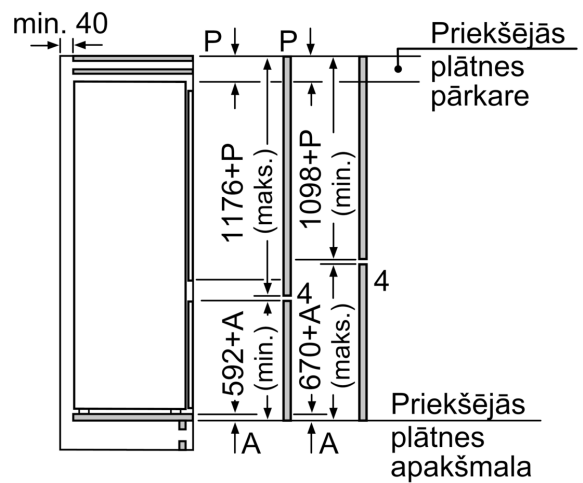

Izmēri

- Izmēri: augstums 177 x platums 54 x dziļums 55 cm
- Nišas izmēri A x Pl x Dz: 178 x 56 x 55 cm

Tehniskā informācija

- Durtiņu vēršanās puse: pa labi
- Nominālais spriegums: 220 - 240 V
- Strāvas vada garums: Barošanas kabeļa garums: 230 cm
- Kājiņas ar maināmu augstumu priekšpusē, ritenīši aizmugurē
- Klimata klase: SN-ST

Papildu piederumi

- 3 x olu nodalījums, 1 x ledus trauciņš

Uzstādīšana

Sērija 2, Iebūvējams
ledusskapis – saldētava ar saldētavu
apakšā, 177.2 x 54.1 cm, bīdāmās
eņģes
KIV87NSE0

Izmēri mm

Norādītie mēbeļu durvju izmēri atbilst 4 mm platai durvju šuvei.

Izmēri (mm)