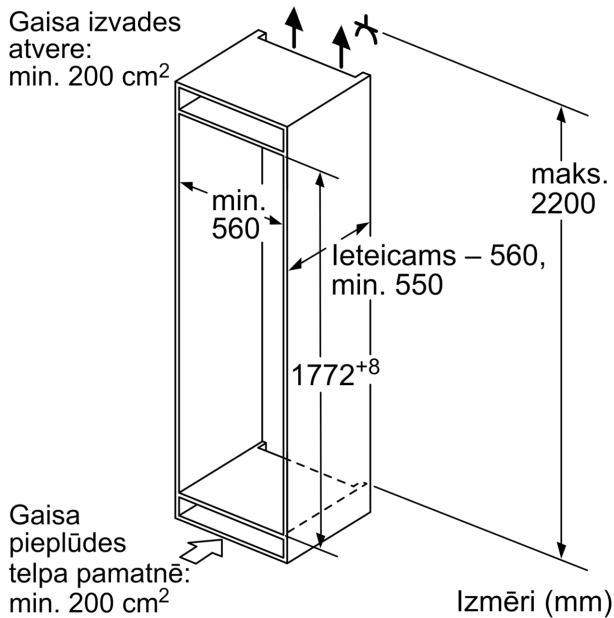

Saldētavas nodalījums

- Saldētavas neto tilpums: 70 l
- Sasaldēšanas jauda 24h: 3.2 kg
- Temperatūras paaugstināšanās laiks : 12 st.
- No Frost: Nē – aizmirstiet par atkausēšanu!
- Manuāla/ automātiska aktivizēšana
- 2 caurspīdīgas saldētavas atvilktnes

Izmēri

- Izmēri: augstums 177 x platums 54 x dziļums 55 cm
- Nišas izmēri A x Pl x Dz: 178 x 56 x 55 cm

Tehniskā informācija

- Durtiņu vēršanās puse: pa labi
- Nominālais spriegums: 220 - 240 V
- Strāvas vada garums: Barošanas kabeļa garums: 230 cm
- Kājiņas ar maināmu augstumu priekšpusē, ritenīši aizmugurē
- Klimata klase: SN-ST

Papildu piederumi

- 3 x olu nodalījums, 1 x ledus trauciņš

Uzstādīšana

Sērija 2, Iebūvējams
ledusskapis – saldētava ar saldētavu
apakšā, 177.2 x 54.1 cm, bīdāmās
eņģes
KIV87NSE0

Izmēri mm

Norādītie mēbeļu durvju izmēri atbilst 4 mm platai durvju šuvei.

Izmēri (mm)