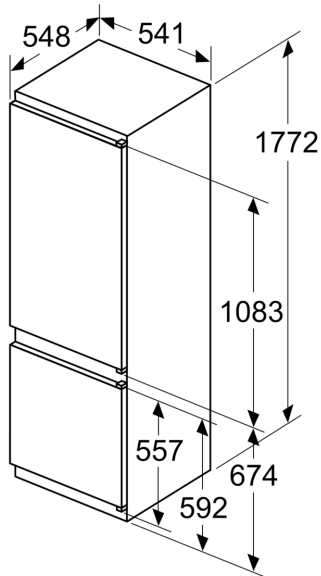

Izmēri

- Izmēri: augstums 177 x platums 54 x dziļums 55 cm
- Nišas izmēri A x Pl x Dz: 178 x 56 x 55 cm

Tehniskā informācija

- Durtiņu vēršanās puse: pa labi
- Nominālais spriegums: 220 - 240 V
- Strāvas vada garums: Barošanas kabeļa garums: 230 cm
- Kājiņas ar maināmu augstumu priekšpusē, ritenīši aizmugurē
- Klimata klase: SN-ST

Papildu piederumi

- 3 x olu nodalījums, 1 x ledus trauciņš

Uzstādīšana

Sērija 2, Iebūvējams
ledusskapis – saldētava ar saldētavu
apakšā, 177.2 x 54.1 cm, bīdāmās
eņģes
KIV87NSE0

Izmēri mm

Norādītie mēbeļu durvju izmēri atbilst 4 mm platai durvju šuvei.

Izmēri (mm)