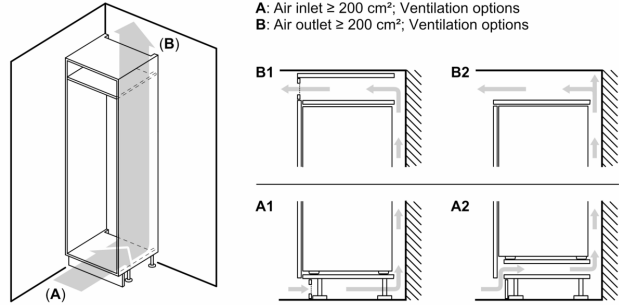

Tehniskā informācija

Energoefektivitātes klase (Regula (ES) 2017/1369): F
Vidējais ikgadējais enerģijas patēriņš kilovatstundās gadā (kWh/a) 270 kWh/annum
Saldēto nodalījumu tilpuma summa: 70 l
Dzesēšanas nodalījumu tilpumu summa: 200 l
Gaisvadītā trokšņa emisijas: 39 dB(A) re 1 pW
Gaisvadītā trokšņa emisiju klase: C
Iebūvēts / Brīvi stāvošs: Iebūvēts
Durvju paneļa opcijas: Nav iespējams
Augstums: 1772 mm
Ierīces platums: 541 mm
Produkta dziļums: 548 mm
Nepieciešamais nišas izmērs uzstādīšanai (A x Pl x Dz): 1775.0 x 560 x 550 mm
Neto svars: 51.1 kg
Drošinātāju aizsardzība: 10 A
Durvju eņģe: Labajā pusē atgriezenisks
Spriegums: 220-240 V
Frekvence: 50 Hz
Strāvas vada garums: 230.0 cm
Kompresoru skaits: 1
Neatkarīgu dzesēšanas sistēmu skaits: 1
Iekšējais ventilators: Nē
Apgriežama durvju eņģe: Jā
Regulējamo plauktu skaits ledusskapja nodalījumā: 4
Pudeļu plaukti: Nē
Bez sarmas sistēma: Nav
Uzstādīšanas veids: Integrēts

Svaiguma sistēma

Saldētavas nodalījums

- Low Frost
- 2 caurspīdīgas saldētavas atvilktnes, tajā skaitā 1 BigBox

Izmēri

- Izmēri: augstums 177 x platums 54 x dziļums 55 cm
- Nišas izmēri A x PL x Dz: 178 x 56 x 55 cm

Tehniskā informācija

- Durtiņu vēršanās puse: pa labi

**Sērija 2, iebūvējams
ledusskapis – saldētava ar saldētavu
apakšā, 177.2 x 54.1 cm
KIV875SF0**

Izmēri mm

Norādītie mēbeļu durvju izmēri atbilst 4 mm platai durvju šuvei.