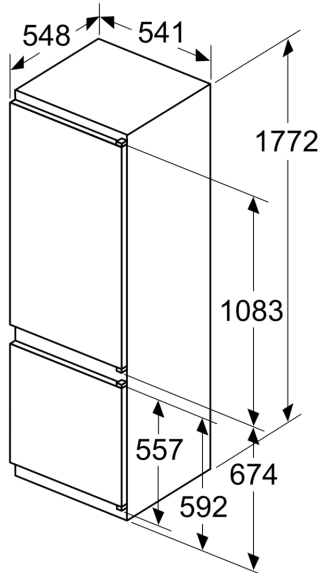

Svaiguma sistēma

Saldētavas nodalījums

- Low Frost
- 2 caurspīdīgas saldētavas atvilktnes, tajā skaitā 1 BigBox

Izmēri

- Izmēri: augstums 177 x platums 54 x dziļums 55 cm
- Nišas izmēri A x PL x Dz: 178 x 56 x 55 cm

Tehniskā informācija

- Durtiņu vēršanās puse: pa labi

**Sērija 2, iebūvējams
ledusskapis – saldētava ar saldētavu
apakšā, 177.2 x 54.1 cm
KIV875SF0**

Izmēri mm

Norādītie mēbeļu durvju izmēri atbilst 4 mm platai durvju šuvei.

Izmēri (mm)