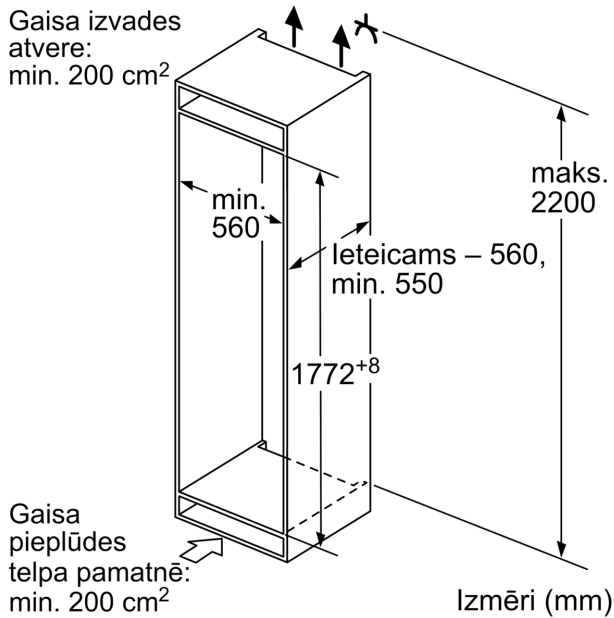

Tehniskā informācija

Energoefektivitātes klase (Regula (ES) 2017/1369): F
Vidējais ikgadējais enerģijas patēriņš kilovatstundās gadā (kWh/a) 270 kWh/annum
Saldēto nodalījumu tilpuma summa: 70 l
Dzesēšanas nodalījumu tilpumu summa: 200 l
Gaisvadītā trokšņa emisijas: 39 dB(A) re 1 pW
Gaisvadītā trokšņa emisiju klase: C
Iebūvēts / Brīvi stāvošs: Iebūvēts
Durvju paneļa opcijas: Nav iespējams
Augstums: 1772 mm
Ierīces platums: 541 mm
Produkta dziļums: 548 mm
Nepieciešamais nišas izmērs uzstādīšanai (A x Pl x Dz): 1775.0 x 560 x 550 mm
Neto svars: 51.1 kg
Drošinātāju aizsardzība: 10 A
Durvju eņģe: Labajā pusē atgriezenisks
Spriegums: 220-240 V
Frekvence: 50 Hz
Strāvas vada garums: 230.0 cm
Kompresoru skaits: 1
Neatkarīgu dzesēšanas sistēmu skaits: 1
Iekšējais ventilators: Nē
Apgriežama durvju eņģe: Jā
Regulējamo plauktu skaits ledusskapja nodalījumā: 4
Pudeļu plaukti: Nē
Bez sarmas sistēma: Nav
Uzstādīšanas veids: Integrēts

Svaiguma sistēma

Saldētavas nodalījums

- Low Frost
- 2 caurspīdīgas saldētavas atvilktnes, tajā skaitā 1 BigBox

Izmēri

- Izmēri: augstums 177 x platums 54 x dziļums 55 cm
- Nišas izmēri A x PL x Dz: 178 x 56 x 55 cm

Tehniskā informācija

- Durtiņu vēršanās puse: pa labi

**Sērija 2, iebūvējams
ledusskapis – saldētava ar saldētavu
apakšā, 177.2 x 54.1 cm
KIV875SF0**

Izmēri mm

Norādītie mēbeļu durvju izmēri atbilst 4 mm platai durvju šuvei.

Izmēri (mm)