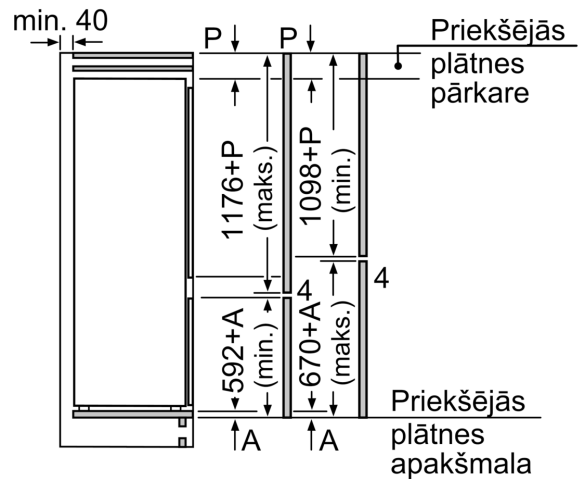

Tehniskā informācija

Energoefektivitātes klase (Regula (ES) 2017/1369): F
Vidējais ikgadējais enerģijas patēriņš kilovatstundās gadā (kWh/a) 270 kWh/annum
Saldēto nodalījumu tilpuma summa: 70 l
Dzesēšanas nodalījumu tilpumu summa: 200 l
Gaisvadītā trokšņa emisijas: 39 dB(A) re 1 pW
Gaisvadītā trokšņa emisiju klase: C
Iebūvēts / Brīvi stāvošs: Iebūvēts
Durvju paneļa opcijas: Nav iespējams
Augstums: 1772 mm
Ierīces platums: 541 mm
Produkta dziļums: 548 mm
Nepieciešamais nišas izmērs uzstādīšanai (A x Pl x Dz): 1775.0 x 560 x 550 mm
Neto svars: 51.1 kg
Drošinātāju aizsardzība: 10 A
Durvju eņģe: Labajā pusē atgriezenisks
Spriegums: 220-240 V
Frekvence: 50 Hz
Strāvas vada garums: 230.0 cm
Kompresoru skaits: 1
Neatkarīgu dzesēšanas sistēmu skaits: 1
Iekšējais ventilators: Nē
Apgriežama durvju eņģe: Jā
Regulējamo plauktu skaits ledusskapja nodalījumā: 4
Pudeļu plaukti: Nē
Bez sarmas sistēma: Nav
Uzstādīšanas veids: Integrēts

Svaiguma sistēma

Saldētavas nodalījums

- Low Frost
- 2 caurspīdīgas saldētavas atvilktnes, tajā skaitā 1 BigBox

Izmēri

- Izmēri: augstums 177 x platums 54 x dziļums 55 cm
- Nišas izmēri A x PL x Dz: 178 x 56 x 55 cm

Tehniskā informācija

- Durtiņu vēršanās puse: pa labi

**Sērija 2, iebūvējams
ledusskapis – saldētava ar saldētavu
apakšā, 177.2 x 54.1 cm
KIV875SF0**

Izmēri mm

Norādītie mēbeļu durvju izmēri atbilst 4 mm platai durvju šuvei.

Izmēri (mm)