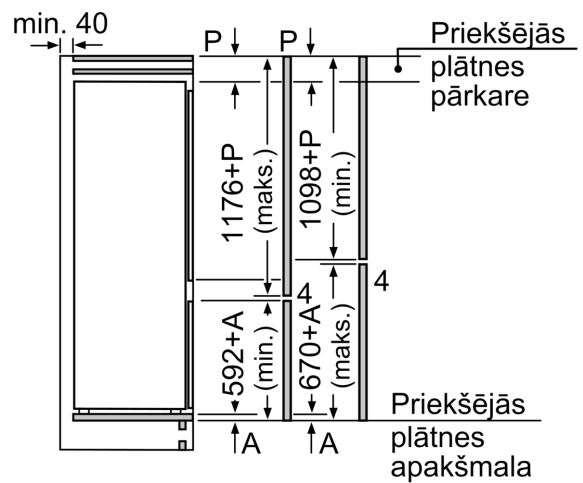

Sērija 2, Iebūvējams
ledusskapis – saldētava ar saldētavu
apakšā, 177.2 x 54.1 cm, bīdāmās
eņģes
KIV875SE0

Izmēri mm

Norādītie mēbeļu durvju izmēri atbilst 4 mm platai durvju šuvei.

Izmēri (mm)