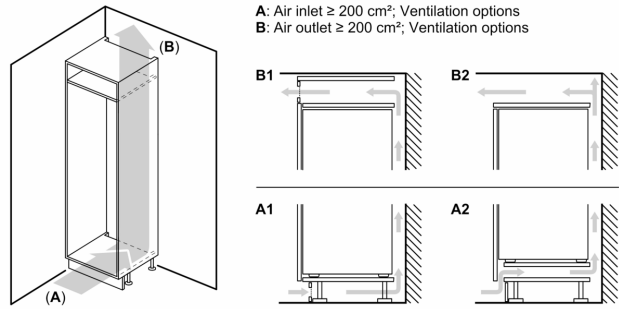

Sērija 2, Iebūvējams
ledusskapis – saldētava ar saldētavu
apakšā, 177.2 x 54.1 cm, bīdāmās
eņģes
KIV875SE0

Izmēri mm

Norādītie mēbeļu durvju izmēri atbilst 4 mm platai durvju šuvei.

Izmēri (mm)