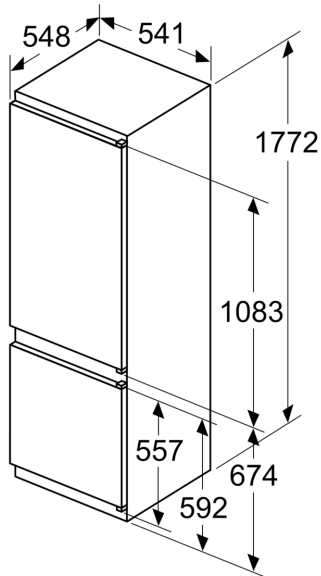

Sērija 2, Iebūvējams
ledusskapis – saldētava ar saldētavu
apakšā, 177.2 x 54.1 cm, bīdāmās
eņģes
KIV875SE0

Izmēri mm

Norādītie mēbeļu durvju izmēri atbilst 4 mm platai durvju šuvei.

Izmēri (mm)