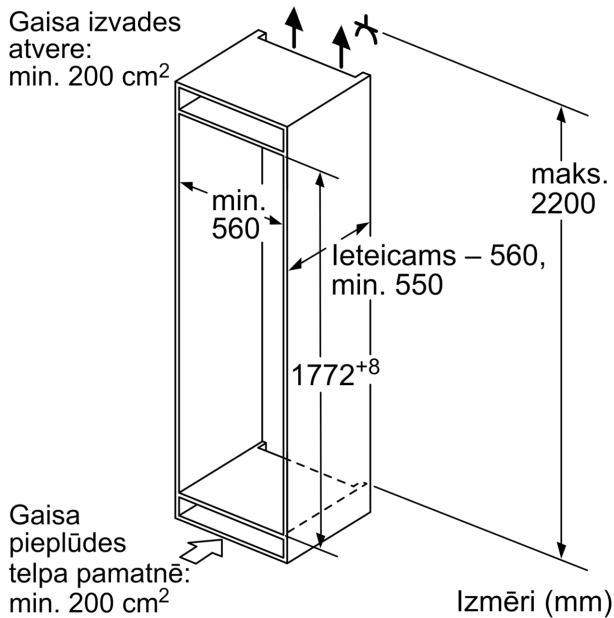

Sērija 2, Iebūvējams
ledusskapis – saldētava ar saldētavu
apakšā, 177.2 x 54.1 cm, bīdāmās
eņģes
KIV875SE0

Izmēri mm

Norādītie mēbeļu durvju izmēri atbilst 4 mm platai durvju šuvei.

Izmēri (mm)