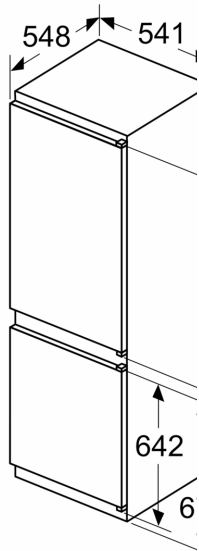

Tehniskā informācija

Energoefektivitātes klase (Regula (ES) 2017/1369): E
 Vidējais ikgadējais enerģijas patēriņš kilovatstundās gadā (kWh/a) 229
 kWh/annum
 Saldēto nodalījumu tilpuma summa: 84 l
 Dzesēšanas nodalījumu tilpumu summa: 183 l
 Gaisvadītā trokšņa emisijas: 35 dB(A) re 1 pW
 Gaisvadītā trokšņa emisiju klase: B
 Iebūvēts / Brīvi stāvošs: Iebūvēts
 Durvju paneļa opcijas: Nav iespējams
 Augstums: 1772 mm
 Ierīces platums: 541 mm
 Produkta dziļums: 548 mm
 Nepieciešamais nišas izmērs uzstādīšanai (A x Pl x Dz): 1775.0 x 560
 x 550 mm
 Neto svars: 51.3 kg
 Drošinātāju aizsardzība: 10 A
 Durvju eņģe: Labajā pusē atgriezenisks
 Spriegums: 220-240 V
 Frekvence: 50 Hz
 Strāvas vada garums: 230.0 cm
 Kompresoru skaits: 1
 Neatkarīgu dzesēšanas sistēmu skaits: 1
 Iekšējais ventilators: Nē
 Apgriežama durvju eņģe: Jā
 Regulējamo plauktu skaits ledusskapja nodalījumā: 3
 Pudeļu plaukti: Jā
 Bez sarmas sistēma: Nav
 Uzstādīšanas veids: Integrēts

- Izmēri: augstums 177 x platums 54 x dziļums 55 cm
- Nišas izmēri A x Pl x Dz: 178 x 56 x 55 cm

Tehniskā informācija

- Durtiņu vēršanās puse: pa labi

Sērija 4, Iebūvējams
ledusskapis – saldētava ar saldētavu
apakšā, 177.2 x 54.1 cm, bīdāmās
eņģes
KIV86VSE0

Izmēri mm

A: Air
 B: Air

B1

A1

Norādītie mēbeļu durv
 4 mm platai durvju šur

Gaisa izvades
 atvere:
 min. 200 cm²

Gaisa
 pieplūdes
 telpa pamatnē:
 min. 200 cm²