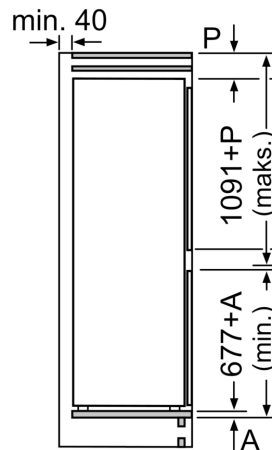

Tehniskā informācija

Energoefektivitātes klase (Regula (ES) 2017/1369): E
 Vidējais ikgadējais enerģijas patēriņš kilovatstundās gadā (kWh/a) 229
 kWh/annum
 Saldēto nodalījumu tilpuma summa: 84 l
 Dzesēšanas nodalījumu tilpumu summa: 183 l
 Gaisvadītā trokšņa emisijas: 35 dB(A) re 1 pW
 Gaisvadītā trokšņa emisiju klase: B
 Iebūvēts / Brīvi stāvošs: Iebūvēts
 Durvju paneļa opcijas: Nav iespējams
 Augstums: 1772 mm
 Ierīces platums: 541 mm
 Produkta dziļums: 548 mm
 Nepieciešamais nišas izmērs uzstādīšanai (A x Pl x Dz): 1775.0 x 560
 x 550 mm
 Neto svars: 51.3 kg
 Drošinātāju aizsardzība: 10 A
 Durvju eņģe: Labajā pusē atgriezenisks
 Spriegums: 220-240 V
 Frekvence: 50 Hz
 Strāvas vada garums: 230.0 cm
 Kompresoru skaits: 1
 Neatkarīgu dzesēšanas sistēmu skaits: 1
 Iekšējais ventilators: Nē
 Apgriežama durvju eņģe: Jā
 Regulējamo plauktu skaits ledusskapja nodalījumā: 3
 Pudeļu plaukti: Jā
 Bez sarmas sistēma: Nav
 Uzstādīšanas veids: Integrēts

- Izmēri: augstums 177 x platums 54 x dziļums 55 cm
- Nišas izmēri A x Pl x Dz: 178 x 56 x 55 cm

Tehniskā informācija

- Durtiņu vēršanās puse: pa labi

Sērija 4, Iebūvējams
ledusskapis – saldētava ar saldētavu
apakšā, 177.2 x 54.1 cm, bīdāmās
eņģes
KIV86VSE0

Izmēri mm

A: Air
 B: Air

B1

A1

Norādītie mēbeļu durv
 4 mm platai durvju šur

Gaisa izvades
 atvere:
 min. 200 cm²

Gaisa
 pieplūdes
 telpa pamatnē:
 min. 200 cm²