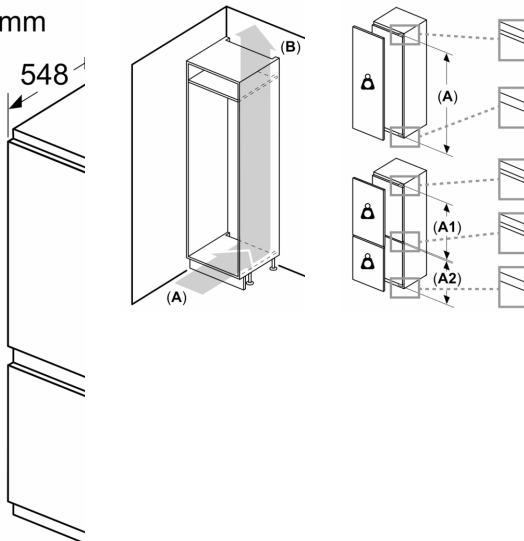

Izmēri

- Izmēri: augstums 177 x platums 54 x dziļums 55 cm
- Nišas izmēri A x Pl x Dz: 178 x 56 x 55 cm

Tehniskā informācija

- Durtiņu vēršanās puse: pa labi

**Sērija 4, iebūvējams
ledusskapis – saldētava ar saldētavu
apakšā, 177.2 x 54.1 cm, plakana
eņģe
KIV86VFE1**

Izmēri mm

Gaisa izvades
atvere:
min. 200 cm²

Gaisa
pieplūdes
telpa pamatnē
min. 200 cm²

min. 40

Norādītie mēl
4 mm platai d

Izmēri mm
Plakanā šarnī

Jāievēro tabu
lai nodrošināt
bez sadursmē
mēbeļu bojāj