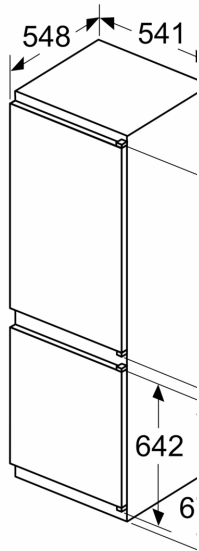

Izmēri

- Izmēri: augstums 177 x platums 54 x dziļums 55 cm
- Nišas izmēri A x Pl x Dz: 178 x 56 x 55 cm

Tehniskā informācija

- Nominālais spriegums: 220 - 240 V
- Klimata klase: SN-ST
- Durtiņu vēršanās puse: pa labi
- Kājiņas ar maināmu augstumu priekšpusē, ritenīši aizmugurē
- Strāvas vada garums: Barošanas kabeļa garums: 230 cm

Uzstādīšana

Vispārīga informācija

Sērija 2, Iebūvējams
ledusskapis – saldētava ar saldētavu
apakšā, 177.2 x 54.1 cm, bīdāmās
eņģes
KIV86NSE0

Izmēri mm

A: Air
 B: Air
 B1
 A1

Norādītie mēbeļu durvju 4 mm platai durvju šuvī