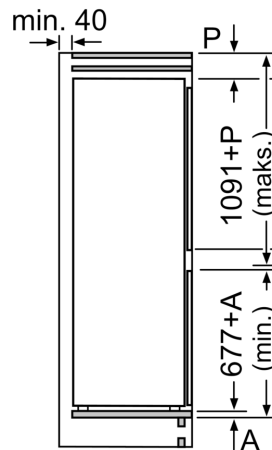

Izmēri

- Izmēri: augstums 177 x platums 54 x dziļums 55 cm
- Nišas izmēri A x Pl x Dz: 178 x 56 x 55 cm

Tehniskā informācija

- Nominālais spriegums: 220 - 240 V
- Klimata klase: SN-ST
- Durtiņu vēršanās puse: pa labi
- Kājiņas ar maināmu augstumu priekšpusē, ritenīši aizmugurē
- Strāvas vada garums: Barošanas kabeļa garums: 230 cm

Uzstādīšana

Vispārīga informācija

Sērija 2, Iebūvējams
ledusskapis – saldētava ar saldētavu
apakšā, 177.2 x 54.1 cm, bīdāmās
eņģes
KIV86NSE0

Izmēri mm

A: Air
 B: Air
 B1
 A1

Norādītie mēbeļu durvju 4 mm platai durvju šuvī

Gaisa izvades atvere:
 min. 200 cm²

Gaisa pieplūdes telpa pamatnē:
 min. 200 cm²