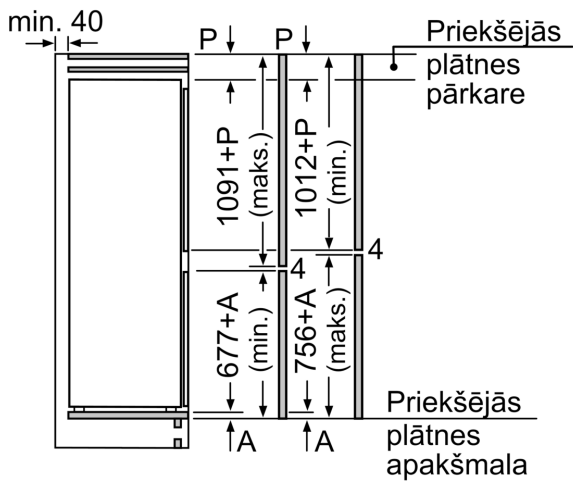

Izmēri

- Izmēri: augstums 177 x platums 54 x dziļums 55 cm
- Nišas izmēri A x Pl x Dz: 178 x 56 x 55 cm

Tehniskā informācija

- Durtiņu vēršanās puse: pa labi
- Nominālais spriegums: 220 - 240 V
- Strāvas vada garums: Barošanas kabeļa garums: 230 cm
- Kājiņas ar maināmu augstumu priekšpusē, ritenīši aizmugurē
- Klimata klase: SN-ST

Īpašās iespējas dažādās valstīs

- Pamatojoties uz standarta 24 stundu pārbaudi. Reālais patēriņš atkarīgs no lietošanas/ ierīces novietojuma.

Sērija 2, Iebūvējams
ledusskapis – saldētava ar saldētavu
apakšā, 177.2 x 54.1 cm, bīdāmās
eņģes
KIV865SE0

Izmēri mm

Norādītie mēbeļu durvju izmēri atbilst 4 mm platai durvju šuvei.

Izmēri (mm)