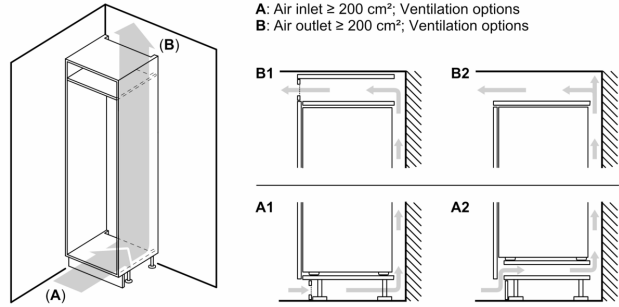

Izmēri

- Izmēri: augstums 177 x platums 54 x dziļums 55 cm
- Nišas izmēri A x Pl x Dz: 178 x 56 x 55 cm

Tehniskā informācija

- Durtiņu vēršanās puse: pa labi
- Nominālais spriegums: 220 - 240 V
- Strāvas vada garums: Barošanas kabeļa garums: 230 cm
- Kājiņas ar maināmu augstumu priekšpusē, ritenīši aizmugurē
- Klimata klase: SN-ST

Īpašās iespējas dažādās valstīs

- Pamatojoties uz standarta 24 stundu pārbaudi. Reālais patēriņš atkarīgs no lietošanas/ ierīces novietojuma.

Sērija 2, Iebūvējams
ledusskapis – saldētava ar saldētavu
apakšā, 177.2 x 54.1 cm, bīdāmās
eņģes
KIV865SE0

Izmēri mm

Norādītie mēbeļu durvju izmēri atbilst 4 mm platai durvju šuvei.

Izmēri (mm)