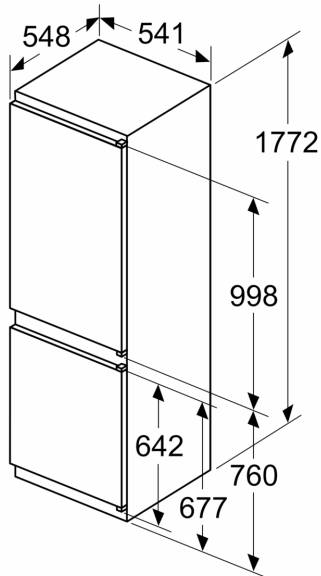

Izmēri

- Izmēri: augstums 177 x platums 54 x dziļums 55 cm
- Nišas izmēri A x Pl x Dz: 178 x 56 x 55 cm

Tehniskā informācija

- Durtiņu vēršanās puse: pa labi
- Nominālais spriegums: 220 - 240 V
- Strāvas vada garums: Barošanas kabeļa garums: 230 cm
- Kājiņas ar maināmu augstumu priekšpusē, ritenīši aizmugurē
- Klimata klase: SN-ST

Īpašās iespējas dažādās valstīs

- Pamatojoties uz standarta 24 stundu pārbaudi. Reālais patēriņš atkarīgs no lietošanas/ ierīces novietojuma.

Sērija 2, Iebūvējams
ledusskapis – saldētava ar saldētavu
apakšā, 177.2 x 54.1 cm, bīdāmās
eņģes
KIV865SE0

Izmēri mm

Norādītie mēbeļu durvju izmēri atbilst 4 mm platai durvju šuvei.

Izmēri (mm)